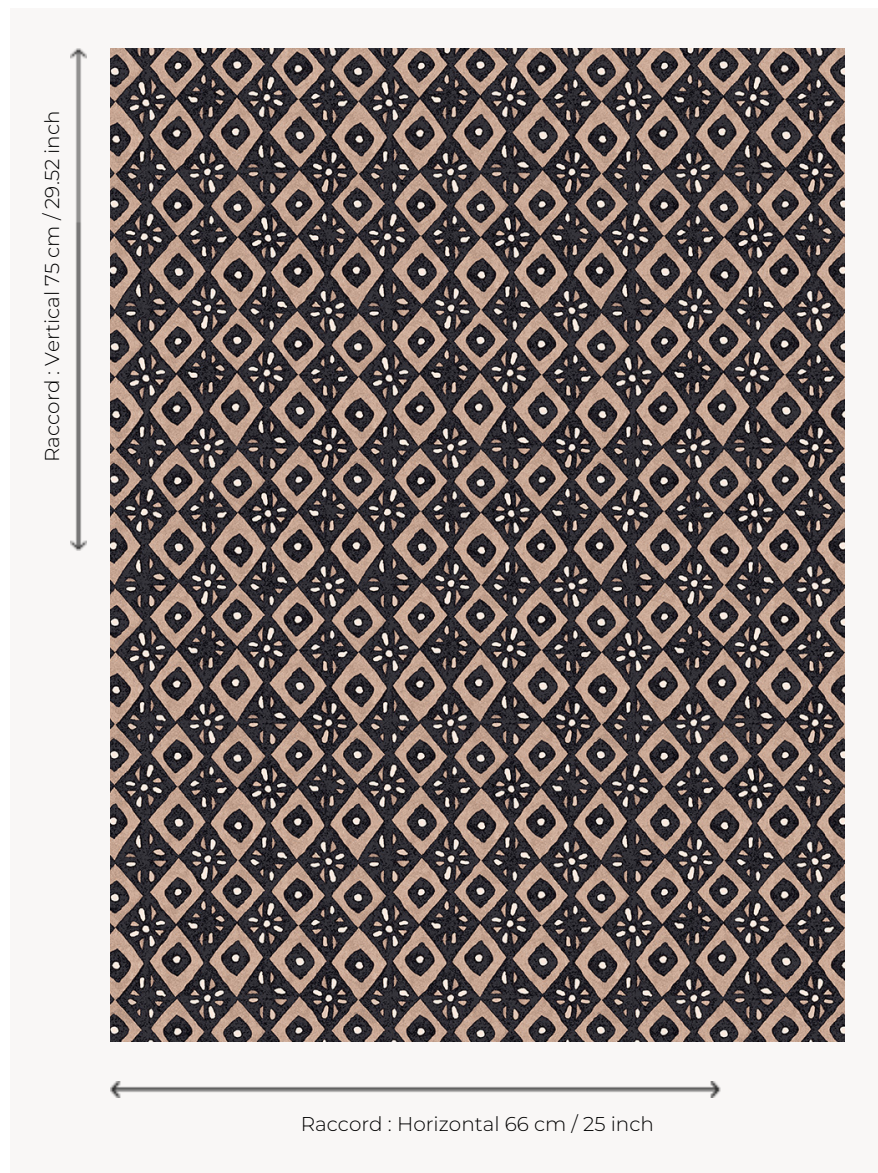

FT286001 ALATAO

Des grands motifs géométriques traités dans une coloration graphique sont imprimés sur un velours coupé. Ils évoquent les beaux tissus traditionnellement imprimés à la planche de bois en Afrique.

FT286001 - Noir

Pierre Frey

PERFORMANCE	TRAFIC INTENSE - NON FEU
FAMILLE	Moquette Tapis
TECHNIQUE	Tuft imprimé
UTILISATION	Escalier Trafic intensif
COMPOSITION	100 % Polyamide
DENSITÉ	213300 Points/m ²
VELOURS	Velours coupé
ASPECT	Mat
RACCORD	H: 66 cm - 25,00 inch V: 75 cm - 29,52 inch Raccord droit
NOMBRE DE COULEURS	-
HAUTEUR DE VELOURS	6.00 mm 0.24 inch
HAUTEUR TOTALE	7.00 mm 0.27 inch
POIDS TOTAL	2020 gr/m ²
CERTIFICATIONS	Passé
NOTES	Grande largeur Non feu Passage intensif
INFORMATIONS	Tolérance de production +/- 3 à 5%

1 Couleurs

FT286001

Noir