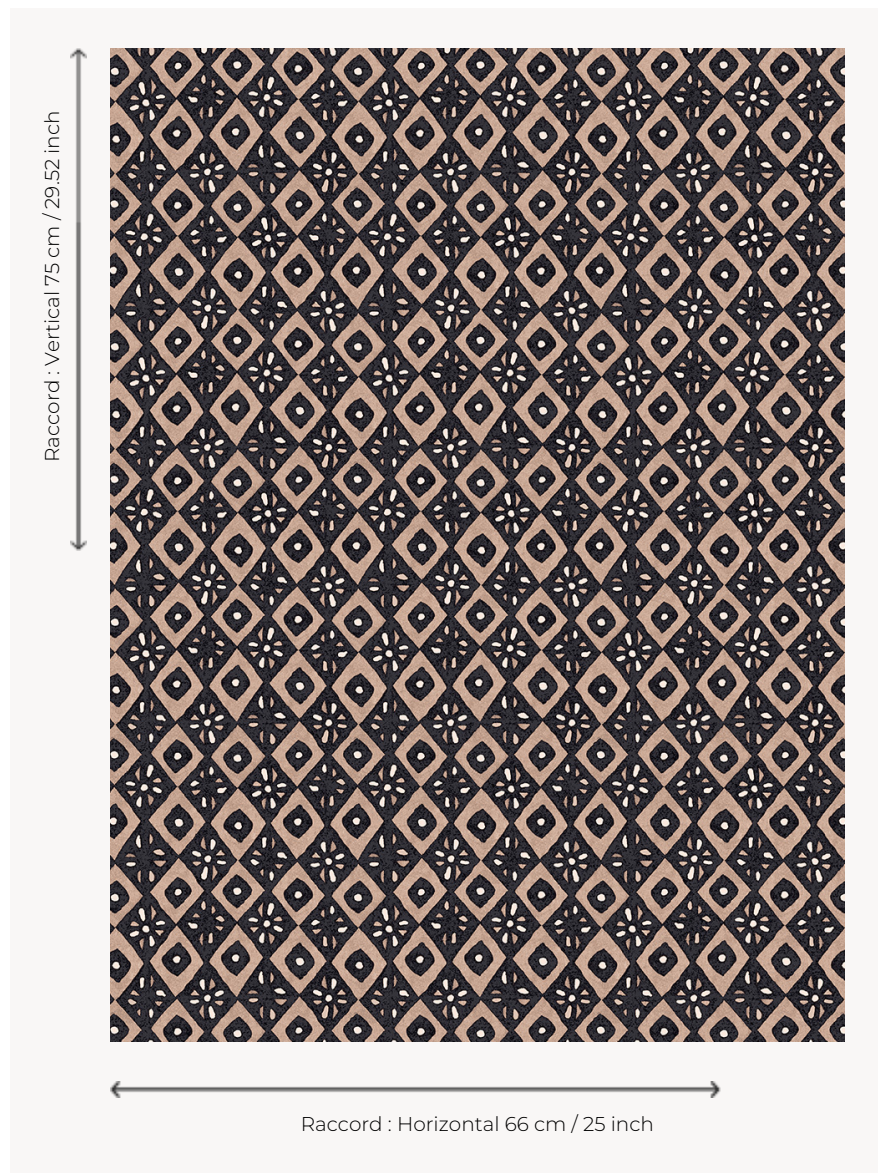

FT286001 ALATAO

Des grands motifs géométriques traités dans une coloration graphique sont imprimés sur un velours coupé. Ils évoquent les beaux tissus traditionnellement imprimés à la planche de bois en Afrique.

FT286001 - Noir

Pierre Frey

PERFORMANCE	TRAFIC INTENSE - NON FEU
FAMILLE	Moquette Tapis
TECHNIQUE	Tuft imprimé
UTILISATION	Escalier Trafic intensif
COMPOSITION	100 % Polyamide
DENSITÉ	213000 Points/m ²
VELOURS	Velours coupé
ASPECT	Mat
RACCORD	H: 66 cm - 25,00 inch V: 75 cm - 29,52 inch Raccord droit
NOMBRE DE COULEURS	-
HAUTEUR DE VELOURS	6.00 mm 0.24 inch
HAUTEUR TOTALE	8.00 mm 0.31 inch
POIDS TOTAL	2300 gr/m ²
CERTIFICATIONS	Passé
NOTES	Grande largeur Non feu Passage intensif
INFORMATIONS	Tolérance de production +/- 3 à 5%

1 Couleurs

FT286001

Noir