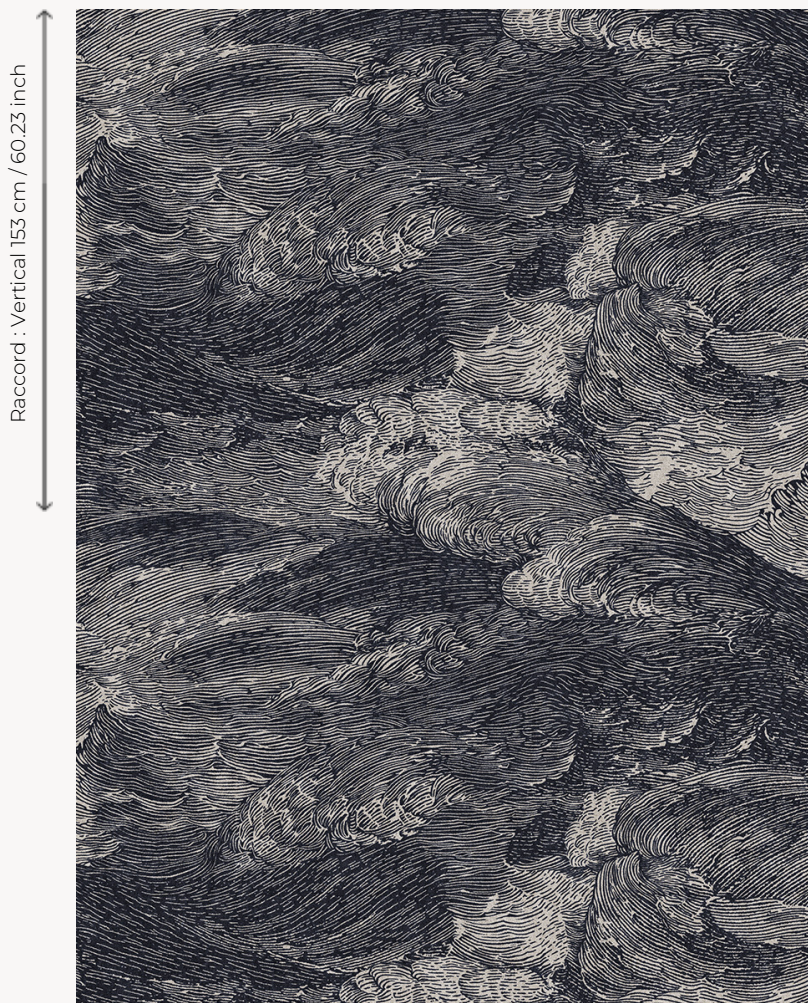

FT287001 LES ROCHEUSES

LES ROCHEUSES exaltent un monde irréel, fantasmagorique où les éléments naturels se déchaînent. Le traitement et l'ambiance qui se dégagent du dessin rappellent les gravures du nord de l'Europe du XVIIe siècle. Imprimée sur velours coupé, la moquette LES ROCHEUSES reprend en all-over la partie de l'océan déchaîné du panoramique du même nom.

FT287001 - Fusain

Raccord : Vertical 153 cm / 60,23 inch

Raccord : Horizontal 394 cm / 155 inch

Pierre Frey

PERFORMANCE	TRAFIC INTENSE - NON FEU
FAMILLE	Moquette Tapis
TECHNIQUE	Tuft imprimé
UTILISATION	Escalier Trafic intensif
COMPOSITION	100 % Polyamide
DENSITÉ	213300 Points/m ²
VELOURS	Velours coupé
ASPECT	Mat
RACCORD	H: 394 cm - 155,00 inch V: 153 cm - 60,23 inch Raccord droit
NOMBRE DE COULEURS	-
HAUTEUR DE VELOURS	6.00 mm 0.24 inch
HAUTEUR TOTALE	7.00 mm 0.27 inch
POIDS TOTAL	2020 gr/m ²
CERTIFICATIONS	Passé
NOTES	Grande largeur Non feu Passage intensif
INFORMATIONS	Tolérance de production +/- 3 à 5%

1 Couleurs

FT287001
Fusain