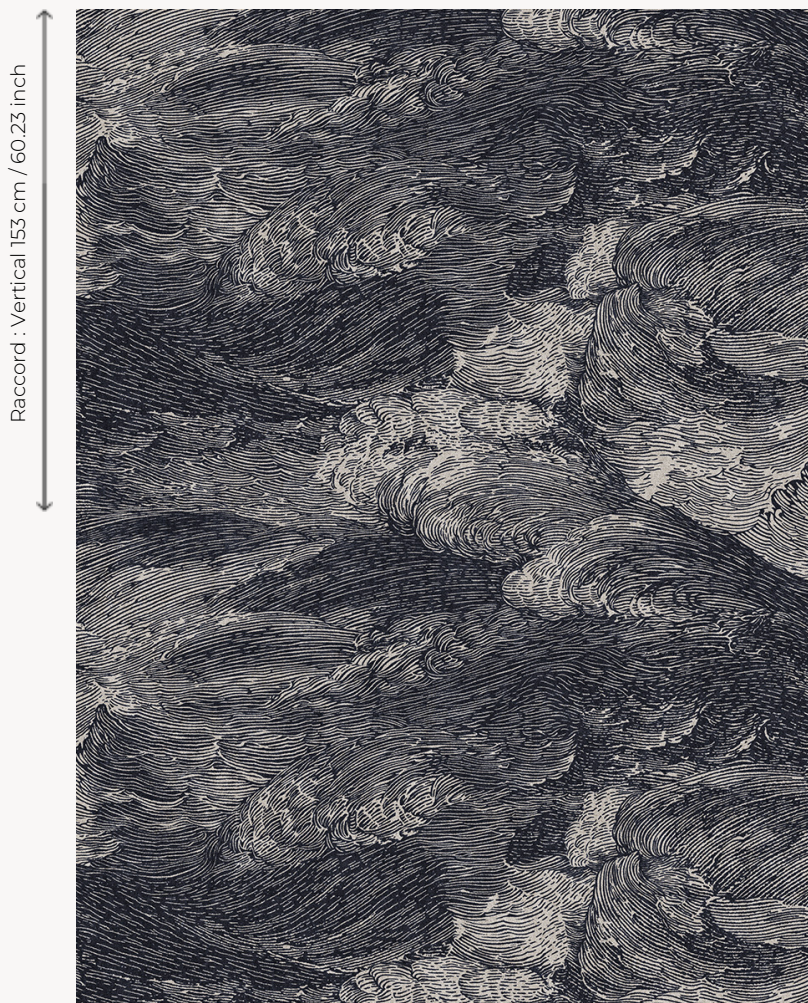

## FT287001 LES ROCHEUSES

LES ROCHEUSES exaltent un monde irréel, fantasmagorique où les éléments naturels se déchaînent. Le traitement et l'ambiance qui se dégagent du dessin rappellent les gravures du nord de l'Europe du XVIIe siècle. Imprimée sur velours coupé, la moquette LES ROCHEUSES reprend en all-over la partie de l'océan déchaîné du panoramique du même nom.

### FT287001 - Fusain

Raccord : Vertical 153 cm / 60,23 inch

Raccord : Horizontal 394 cm / 155 inch

### Pierre Frey

<b>PERFORMANCE</b>	TRAFIC INTENSE - NON FEU
<b>FAMILLE</b>	Moquette Tapis
<b>TECHNIQUE</b>	Tuft imprimé
<b>UTILISATION</b>	Escalier Trafic intensif
<b>COMPOSITION</b>	100 % Polyamide
<b>DENSITÉ</b>	213300 Points/m <sup>2</sup>
<b>VELOURS</b>	Velours coupé
<b>ASPECT</b>	Mat
<b>RACCORD</b>	H: 394 cm - 155,00 inch V: 153 cm - 60,23 inch Raccord droit
<b>NOMBRE DE COULEURS</b>	-
<b>HAUTEUR DE VELOURS</b>	6.00 mm 0.24 inch
<b>HAUTEUR TOTALE</b>	7.00 mm 0.27 inch
<b>POIDS TOTAL</b>	2020 gr/m <sup>2</sup>
<b>CERTIFICATIONS</b>	Passé
<b>NOTES</b>	Grande largeur Non feu Passage intensif
<b>INFORMATIONS</b>	Tolérance de production +/- 3 à 5%