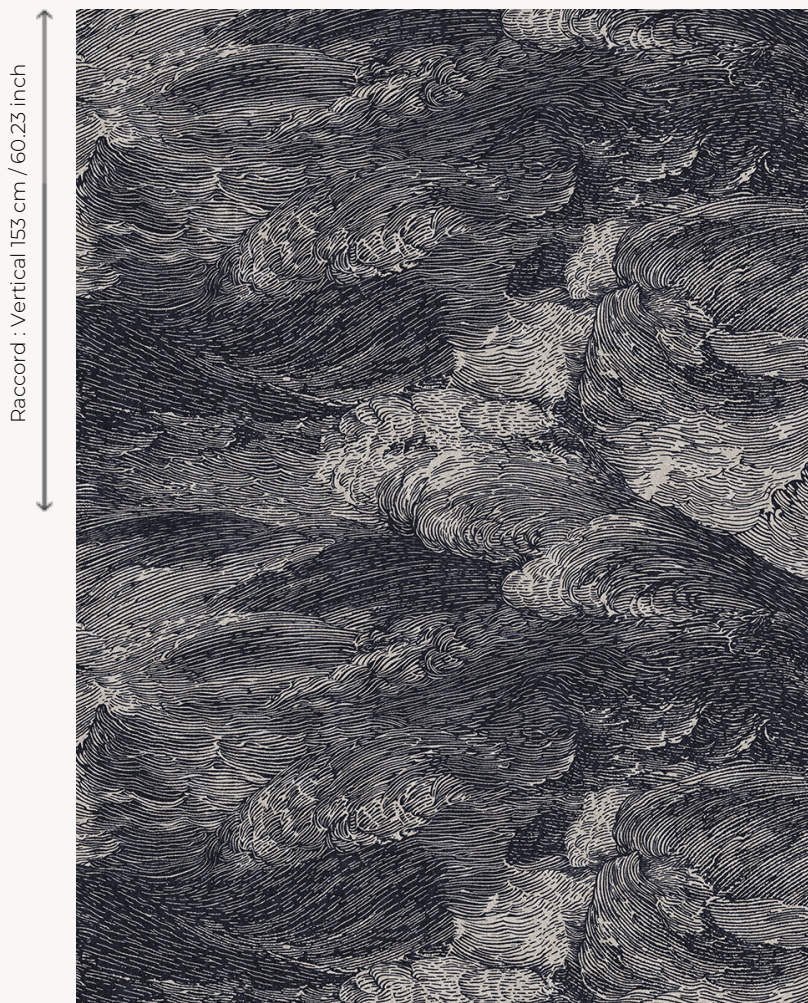

FT287001 LES ROCHEUSES

LES ROCHEUSES exaltent un monde irréel, fantasmagorique où les éléments naturels se déchaînent. Le traitement et l'ambiance qui se dégagent du dessin rappellent les gravures du nord de l'Europe du XVII^e siècle. Imprimée sur velours coupé, la moquette LES ROCHEUSES reprend en all-over la partie de l'océan déchaîné du panoramique du même nom.

FT287001 - Fusain

Raccord : Vertical 153 cm / 60,23 inch

Raccord : Horizontal 394 cm / 155 inch

Pierre Frey

PERFORMANCE	TRAFIC INTENSE - NON FEU
FAMILLE	Moquette Tapis
TECHNIQUE	Tuft imprimé
UTILISATION	Escalier Trafic intensif
COMPOSITION	100 % Polyamide
DENSITÉ	213000 Points/m ²
VELOURS	Velours coupé
ASPECT	Mat
RACCORD	H: 394 cm - 155,00 inch V: 153 cm - 60,23 inch Raccord droit
NOMBRE DE COULEURS	-
HAUTEUR DE VELOURS	6.00 mm 0.24 inch
HAUTEUR TOTALE	8.00 mm 0.31 inch
POIDS TOTAL	2300 gr/m ²
CERTIFICATIONS	Passé
NOTES	Grande largeur Non feu Passage intensif
INFORMATIONS	Tolérance de production +/- 3 à 5%

1 Couleurs

FT287001
Fusain