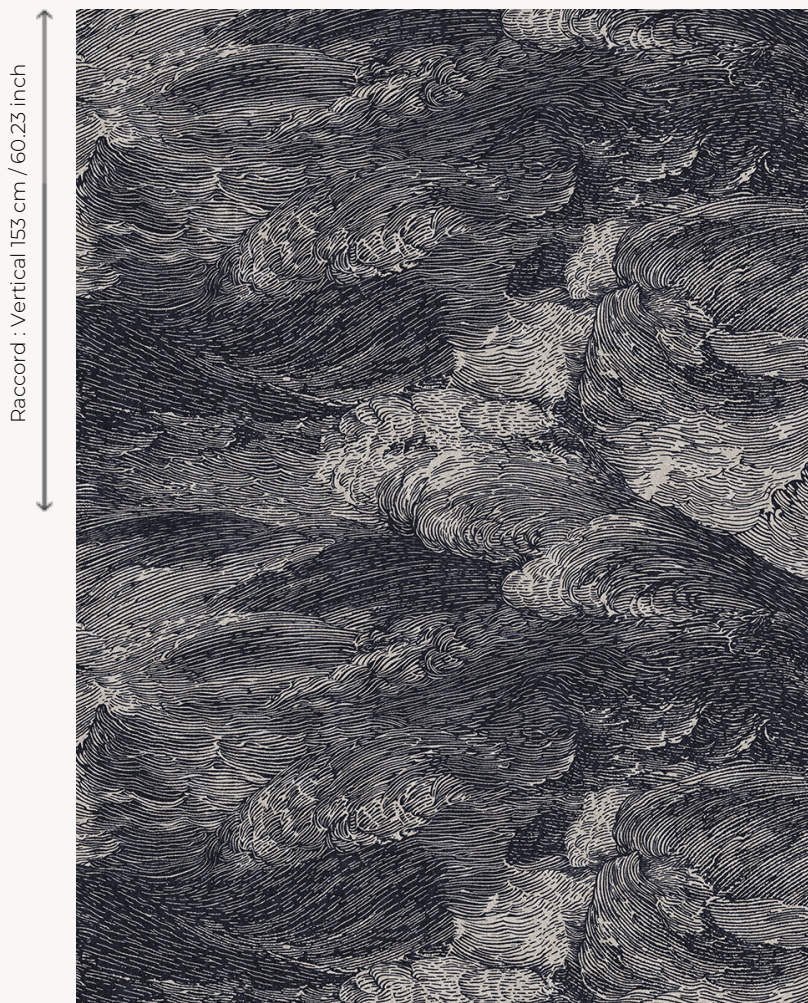

FT287001 LES ROCHEUSES

LES ROCHEUSES exaltent un monde irréel, fantasmagorique où les éléments naturels se déchaînent. Le traitement et l'ambiance qui se dégagent du dessin rappellent les gravures du nord de l'Europe du XVII^e siècle. Imprimée sur velours coupé, la moquette LES ROCHEUSES reprend en all-over la partie de l'océan déchaîné du panoramique du même nom.

FT287001 - Fusain

Raccord : Vertical 153 cm / 60,23 inch

Raccord : Horizontal 394 cm / 155 inch

Pierre Frey

PERFORMANCE	TRAFIC INTENSE - NON FEU
FAMILLE	Moquette Tapis
TECHNIQUE	Tuft imprimé
UTILISATION	Escalier Trafic intensif
COMPOSITION	100 % Polyamide
DENSITÉ	213300 Points/m ²
VELOURS	Velours coupé
ASPECT	Mat
RACCORD	H: 394 cm - 155,00 inch V: 153 cm - 60,23 inch Raccord droit
NOMBRE DE COULEURS	-
HAUTEUR DE VELOURS	6.00 mm 0.24 inch
HAUTEUR TOTALE	7.00 mm 0.27 inch
POIDS TOTAL	2020 gr/m ²
CERTIFICATIONS	Passé
NOTES	Grande largeur Non feu Passage intensif
INFORMATIONS	Tolérance de production +/- 3 à 5%

1 Couleurs

FT287001
Fusain