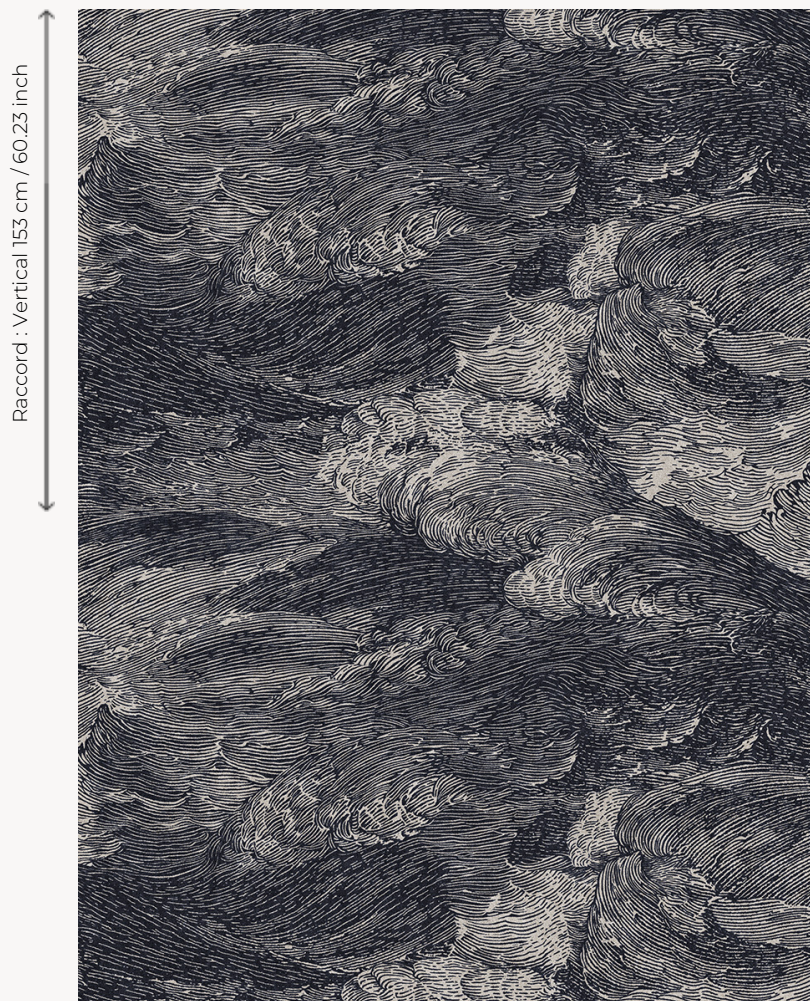

FT287001 LES ROCHEUSES

LES ROCHEUSES exaltent un monde irréel, fantasmagorique où les éléments naturels se déchaînent. Le traitement et l'ambiance qui se dégagent du dessin rappellent les gravures du nord de l'Europe du XVIIe siècle. Imprimée sur velours coupé, la moquette LES ROCHEUSES reprend en all-over la partie de l'océan déchaîné du panoramique du même nom.

FT287001 - Fusain

Raccord : Vertical 153 cm / 60,23 inch

Raccord : Horizontal 394 cm / 155 inch

Pierre Frey

PERFORMANCE	TRAFIC INTENSE - NON FEU
FAMILLE	Moquette Tapis
TECHNIQUE	Tuft imprimé
UTILISATION	Escalier Trafic intensif
COMPOSITION	100 % Polyamide
DENSITÉ	213000 Points/m ²
VELOURS	Velours coupé
ASPECT	Mat
RACCORD	H: 394 cm - 155,00 inch V: 153 cm - 60,23 inch Raccord droit
NOMBRE DE COULEURS	-
HAUTEUR DE VELOURS	6.00 mm 0.24 inch
HAUTEUR TOTALE	8.00 mm 0.31 inch
POIDS TOTAL	2300 gr/m ²
CERTIFICATIONS	Passé
NOTES	Grande largeur Non feu Passage intensif
INFORMATIONS	Tolérance de production +/- 3 à 5%

1 Couleurs

FT287001
Fusain