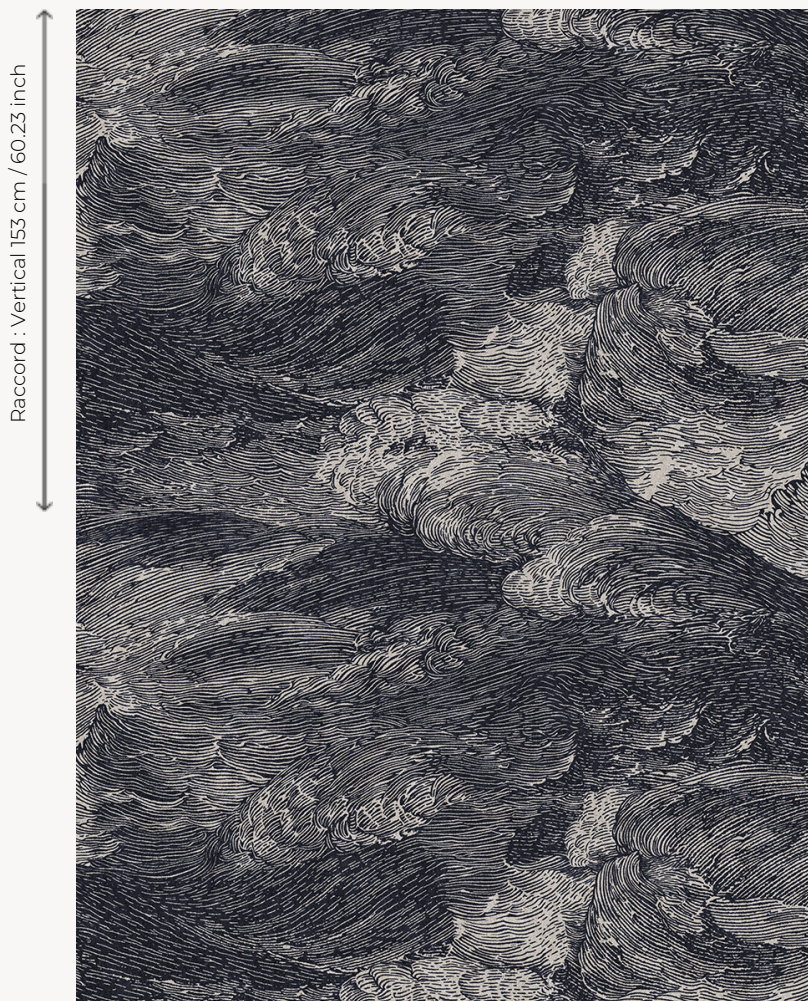

FT287001 LES ROCHEUSES

LES ROCHEUSES exaltent un monde irréel, fantasmagorique où les éléments naturels se déchainent. Le traitement et l'ambiance qui se dégagent du dessin rappellent les gravures du nord de l'Europe du XVIIe siècle. Imprimée sur velours coupé, la moquette LES ROCHEUSES reprend en all-over la partie de l'océan déchainé du panoramique du même nom.

FT287001 - Fusain

Raccord : Vertical 153 cm / 60,23 inch

Raccord : Horizontal 394 cm / 155 inch

Pierre Frey

PERFORMANCE	TRAFIC INTENSE - NON FEU
FAMILLE	Moquette Tapis
TECHNIQUE	Tuft imprimé
UTILISATION	Escalier Trafic intensif
COMPOSITION	100 % Polyamide
DENSITÉ	213300 Points/m ²
VELOURS	Velours coupé
ASPECT	Mat
RACCORD	H: 394 cm - 155,00 inch V: 153 cm - 60,23 inch Raccord droit
NOMBRE DE COULEURS	-
HAUTEUR DE VELOURS	6.00 mm 0.24 inch
HAUTEUR TOTALE	7.00 mm 0.27 inch
POIDS TOTAL	2020 gr/m ²
CERTIFICATIONS	Passé
NOTES	Grande largeur Non feu Passage intensif
INFORMATIONS	Tolérance de production +/- 3 à 5%

1 Couleurs

FT287001
Fusain