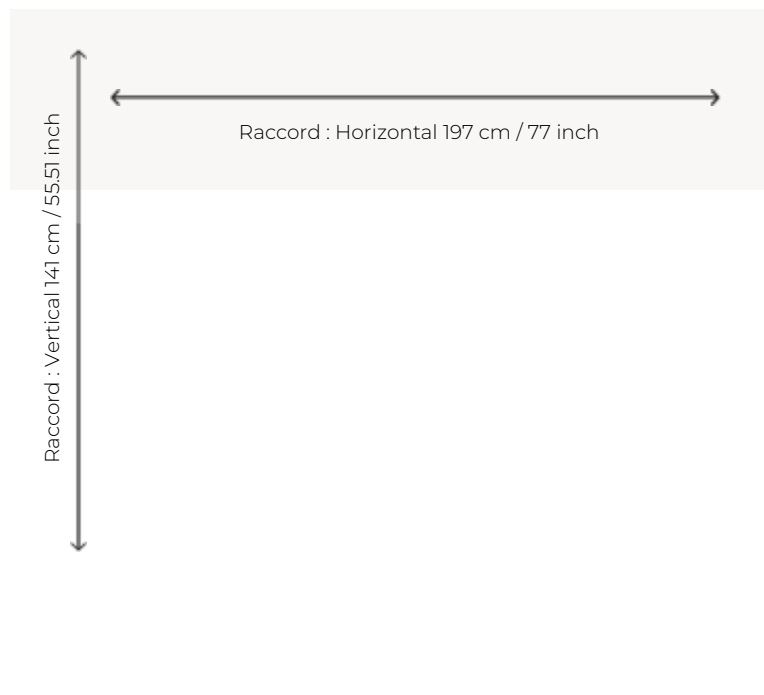

# FT290003 MAURITIUS

Beauté idyllique d'une île, à l'ombre de palmiers. Cette moquette imprimée nous invite à réaliser nos rêves de Robinson, à assouvir nos envies de liberté, loin du stress citadin. Le coloris CIEL est imprimé sur un velours bouclé texturé, la version NUIT sur un velours coupé.

## Pierre Frey

<b>PERFORMANCE</b>	TRAFIC INTENSE
<b>FAMILLE</b>	Moquette Tapis
<b>TECHNIQUE</b>	Tuft imprimé
<b>UTILISATION</b>	Escalier Trafic intensif
<b>COMPOSITION</b>	100 % Polyamide
<b>DENSITÉ</b>	186400 Points/m <sup>2</sup>
<b>VELOURS</b>	Velours bouclé
<b>ASPECT</b>	Mat
<b>RACCORD</b>	H: 197 cm - 77,00 inch V: 141 cm - 55,51 inch Raccord droit
<b>NOMBRE DE COULEURS</b>	-
<b>HAUTEUR DE VELOURS</b>	5.60 mm 0.22 inch
<b>HAUTEUR TOTALE</b>	8.40 mm 0.33 inch
<b>POIDS TOTAL</b>	2454 gr/m <sup>2</sup>
<b>CERTIFICATIONS</b>	Non testé
<b>NOTES</b>	Grande largeur Passage intensif
<b>INFORMATIONS</b>	Tolérance de production +/- 3 à 5%

## 3 Couleurs

FT290001

Ciel

FT290002

Nuit

FT290003