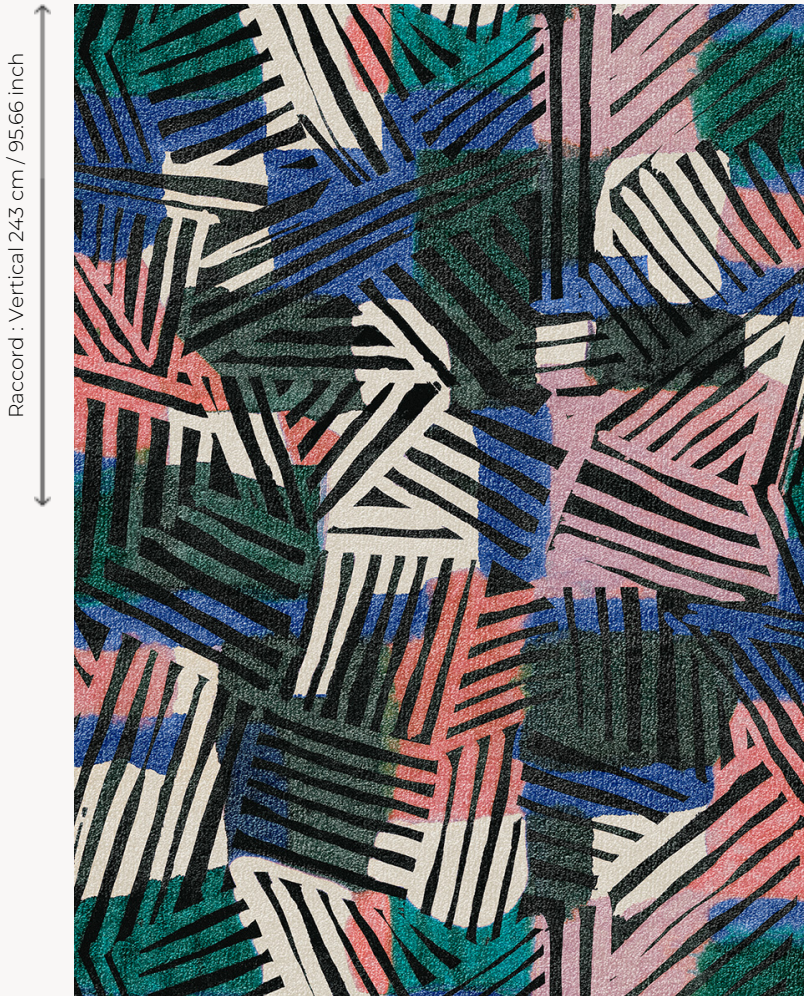

FT293001 BANIG

Peinture réalisée à la main où le mélange de couleurs vives et des encres rappelle les banigs colorés, nattes indonésiennes. Imprimé sur un velours brillant et mouvant, l'intensité et le rendu des jeux d'encres sont remarquables.

FT293001 - Bleu

Raccord : Vertical 243 cm / 95.66 inch

Raccord : Horizontal 394 cm / 155 inch

Pierre Frey

FAMILLE	Moquette Tapis
TECHNIQUE	Tuft imprimé
UTILISATION	Trafic modéré
COMPOSITION	100 % Polyamide
DENSITÉ	194775 Points/m ²
VELOURS	Velours coupé
ASPECT	Brillant
RACCORD	H: 394 cm - 155,00 inch V: 243 cm - 95,66 inch Raccord droit
NOMBRE DE COULEURS	-
HAUTEUR DE VELOURS	9.00 mm 0.35 inch
HAUTEUR TOTALE	10.90 mm 0.42 inch
POIDS TOTAL	3085 gr/m ²
CERTIFICATIONS	Non testé
NOTES	Grande largeur
INFORMATIONS	Tolérance de production +/- 3 à 5%

2 Couleurs

FT293001
Bleu

FT293002
Aubergine