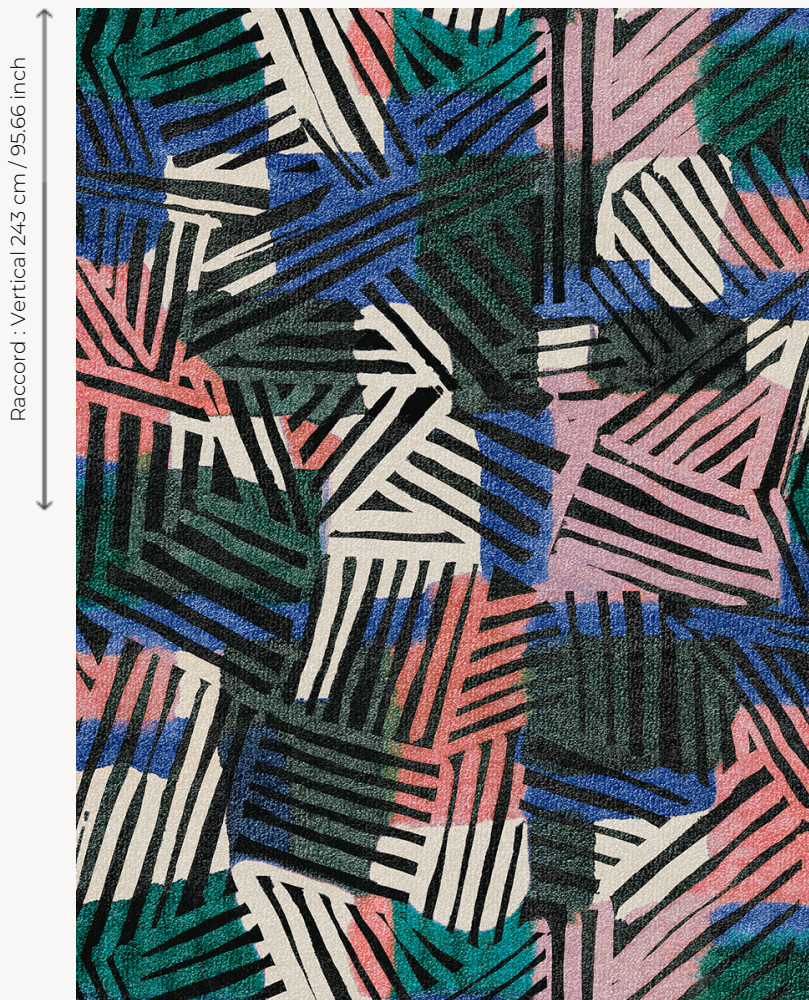

FT293001 BANIG

Peinture réalisée à la main où le mélange de couleurs vives et des encres rappelle les banigs colorés, nattes indonésiennes. Imprimé sur un velours brillant et mouvant, l'intensité et le rendu des jeux d'encres sont remarquables.

FT293001 - Bleu

Raccord : Vertical 243 cm / 95,66 inch

Raccord : Horizontal 394 cm / 155 inch

Pierre Frey

FAMILLE	Moquette Tapis
TECHNIQUE	Tuft imprimé
UTILISATION	Trafic modéré
COMPOSITION	100 % Polyamide
DENSITÉ	194775 Points/m ²
VELOURS	Velours coupé
ASPECT	Brillant
RACCORD	H: 394 cm - 155,00 inch V: 243 cm - 95,66 inch Raccord droit
NOMBRE DE COULEURS	-
HAUTEUR DE VELOURS	9,00 mm 0,35 inch
HAUTEUR TOTALE	10,90 mm 0,42 inch
POIDS TOTAL	3085 gr/m ²
CERTIFICATIONS	Non testé
NOTES	Grande largeur
INFORMATIONS	Tolérance de production +/- 3 à 5%

2 Couleurs

FT293001
Bleu

FT293002
Aubergine