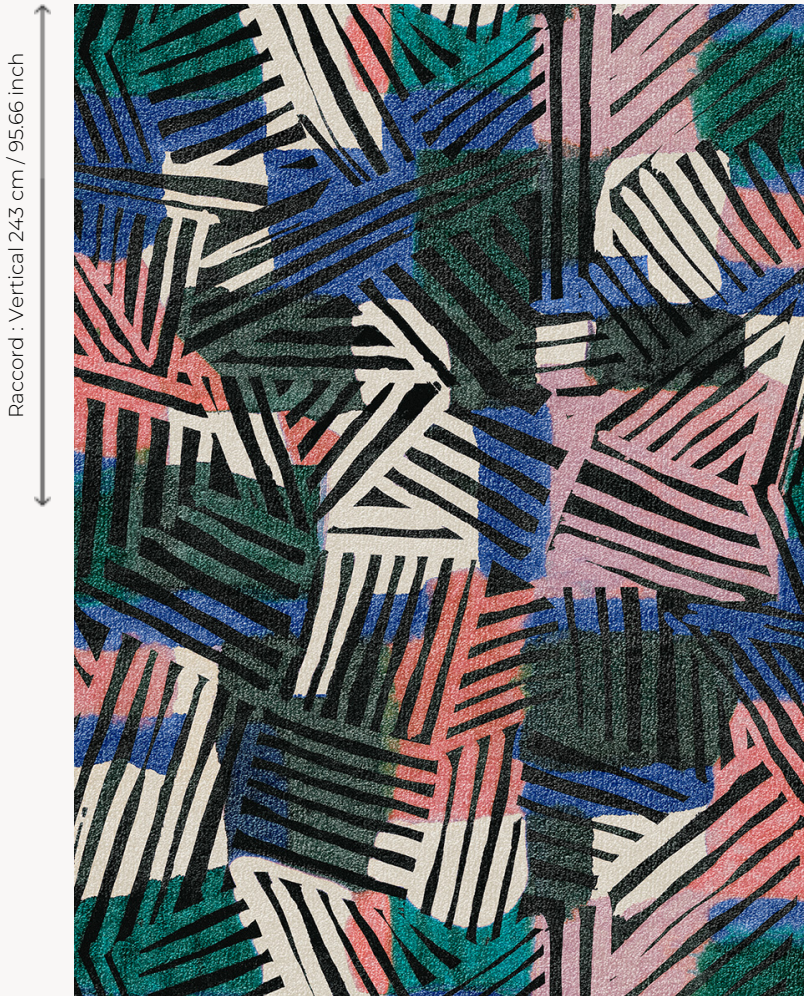

## FT293001 BANIG

Peinture réalisée à la main où le mélange de couleurs vives et des encres rappelle les banigs colorés, nattes indonésiennes. Imprimé sur un velours brillant et mouvant, l'intensité et le rendu des jeux d'encres sont remarquables.

### FT293001 - Bleu

Raccord : Vertical 243 cm / 95.66 inch

Raccord : Horizontal 394 cm / 155 inch

### Pierre Frey

|                           |  |
|---------------------------|--|
| <b>FAMILLE</b>            | Moquette<br>Tapis  |
| <b>TECHNIQUE</b>          | Tuft imprimé   |
| <b>UTILISATION</b>        | Trafic modéré  |
| <b>COMPOSITION</b>        | 100 % Polyamide  |
| <b>DENSITÉ</b>            | 194775 Points/m <sup>2</sup>                                       |
| <b>VELOURS</b>            | Velours coupé  |
| <b>ASPECT</b>             | Brillant   |
| <b>RACCORD</b>            | H: 394 cm - 155,00 inch<br>V: 243 cm - 95,66 inch<br>Raccord droit |
| <b>NOMBRE DE COULEURS</b> | -  |
| <b>HAUTEUR DE VELOURS</b> | 9.00 mm<br>0.35 inch   |
| <b>HAUTEUR TOTALE</b>     | 10.90 mm<br>0.42 inch  |
| <b>POIDS TOTAL</b>        | 3085 gr/m <sup>2</sup>   |
| <b>CERTIFICATIONS</b>     | Non testé  |
| <b>NOTES</b>              | Grande largeur   |
| <b>INFORMATIONS</b>       | Tolérance de production +/- 3 à 5%                                 |

## 2 Couleurs

FT293001  
Bleu

FT293002  
Aubergine