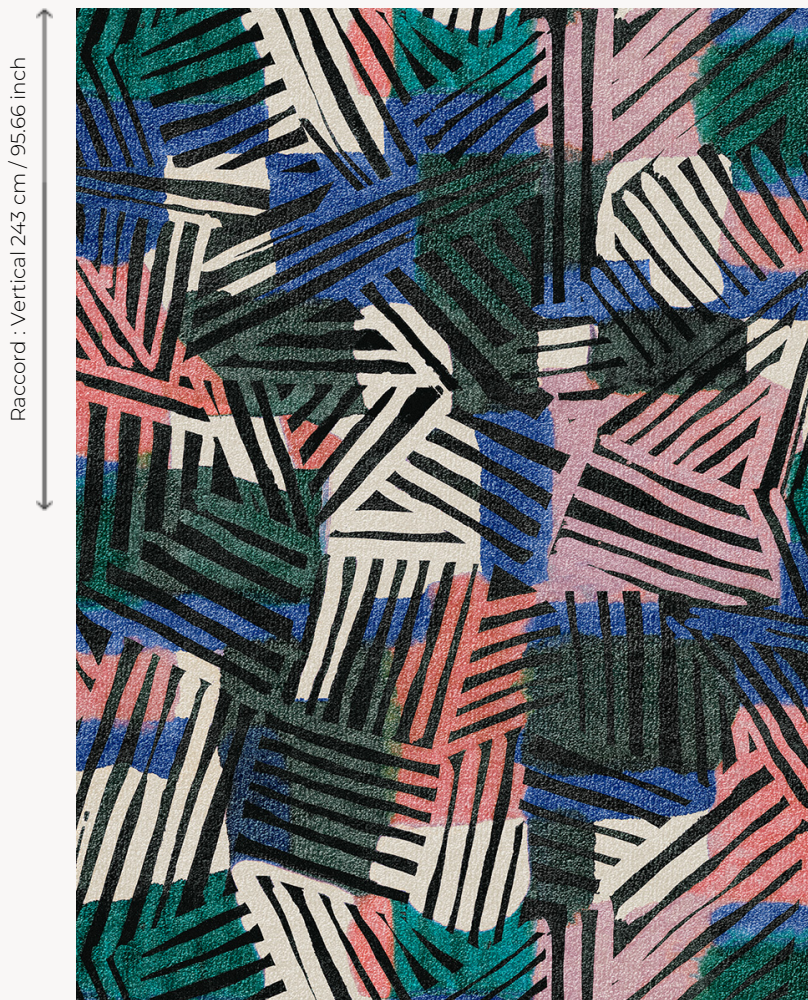

## FT293001 BANIG

Peinture réalisée à la main où le mélange de couleurs vives et des encres rappelle les banigs colorés, nattes indonésiennes. Imprimé sur un velours brillant et mouvant, l'intensité et le rendu des jeux d'encres sont remarquables.

### FT293001 - Bleu

Raccord : Vertical 243 cm / 95,66 inch

Raccord : Horizontal 394 cm / 155 inch

### Pierre Frey

<b>FAMILLE</b>	Moquette Tapis
<b>TECHNIQUE</b>	Tuft imprimé
<b>UTILISATION</b>	Trafic modéré
<b>COMPOSITION</b>	100 % Polyamide
<b>DENSITÉ</b>	194775 Points/m <sup>2</sup>
<b>VELOURS</b>	Velours coupé
<b>ASPECT</b>	Brillant
<b>RACCORD</b>	H: 394 cm - 155,00 inch V: 243 cm - 95,66 inch Raccord droit
<b>NOMBRE DE COULEURS</b>	-
<b>HAUTEUR DE VELOURS</b>	9,00 mm 0,35 inch
<b>HAUTEUR TOTALE</b>	10,90 mm 0,42 inch
<b>POIDS TOTAL</b>	3085 gr/m <sup>2</sup>
<b>CERTIFICATIONS</b>	Non testé
<b>NOTES</b>	Grande largeur
<b>INFORMATIONS</b>	Tolérance de production +/- 3 à 5%

## 2 Couleurs

FT293001  
Bleu

FT293002  
Aubergine