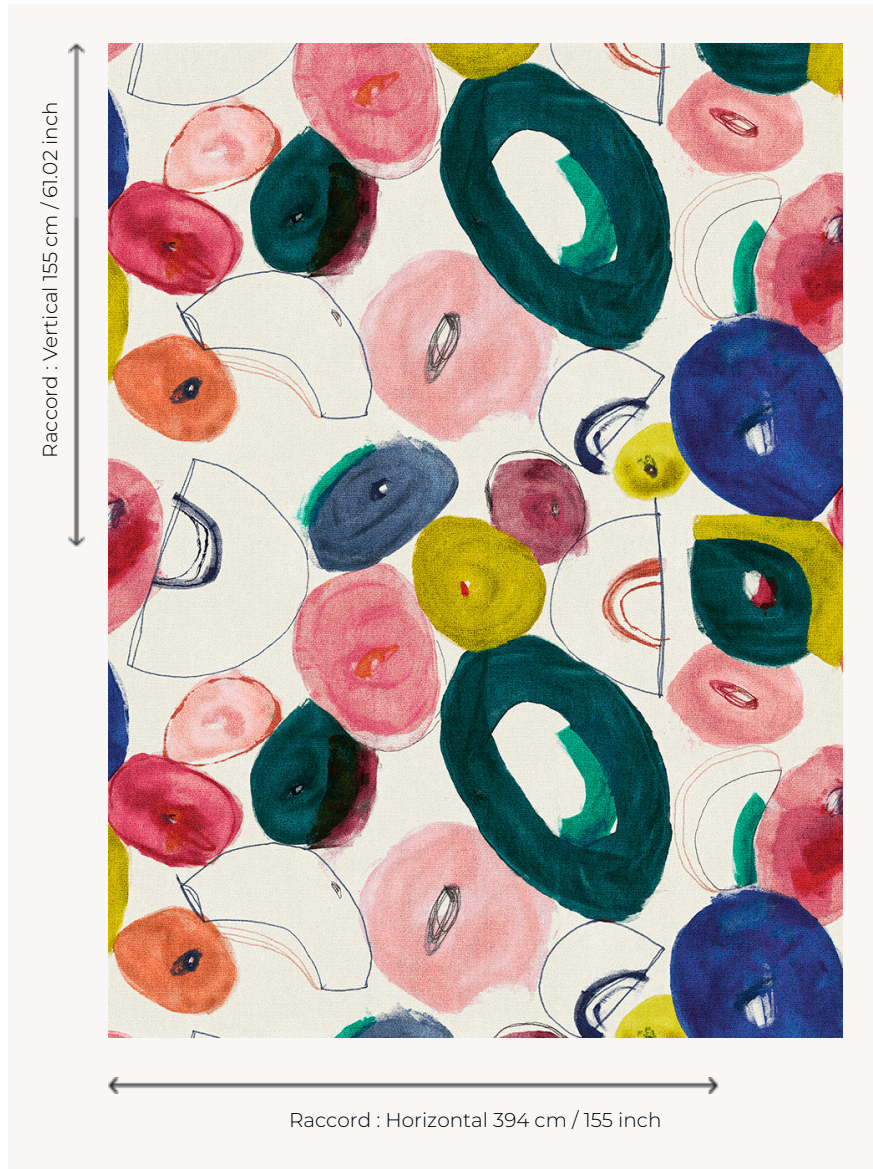

FT294001 HEATHER

Cet imprimé sur velours coupé reproduit une toile abstraite de l'artiste Heather Chontos. Ces formes colorées sont des interprétations abstraites de son environnement. Détails délicats de la vie quotidienne, paysages à la lumière changeante ou expression de l'émotion ressentie face à ces réalités. Avec cette toile, Pierre Frey poursuit son incursion dans le monde de l'art contemporain avec délice.

FT294001 - Tutti frutti

Pierre Frey

PERFORMANCE	TRAFIC INTENSE - NON FEU
FAMILLE	Moquette Tapis
ARTISTE	Heather Chontos
TECHNIQUE	Tuft imprimé
UTILISATION	Escalier Trafic intensif
COMPOSITION	100 % Polyamide
DENSITÉ	213300 Points/m2
VELOURS	Velours coupé
ASPECT	Mat
RACCORD	H: 394 cm - 155,00 inch V: 155 cm - 61,02 inch Raccord droit
NOMBRE DE COULEURS	-
HAUTEUR DE VELOURS	6.00 mm 0.24 inch
HAUTEUR TOTALE	7.00 mm 0.27 inch
POIDS TOTAL	2020 gr/m ²
CERTIFICATIONS	Passé
NOTES	Grande largeur Non feu Passage intensif
INFORMATIONS	Tolérance de production +/- 3 à 5%

2 Couleurs

FT294_PR_001
SHY

FT294001
Tutti frutti