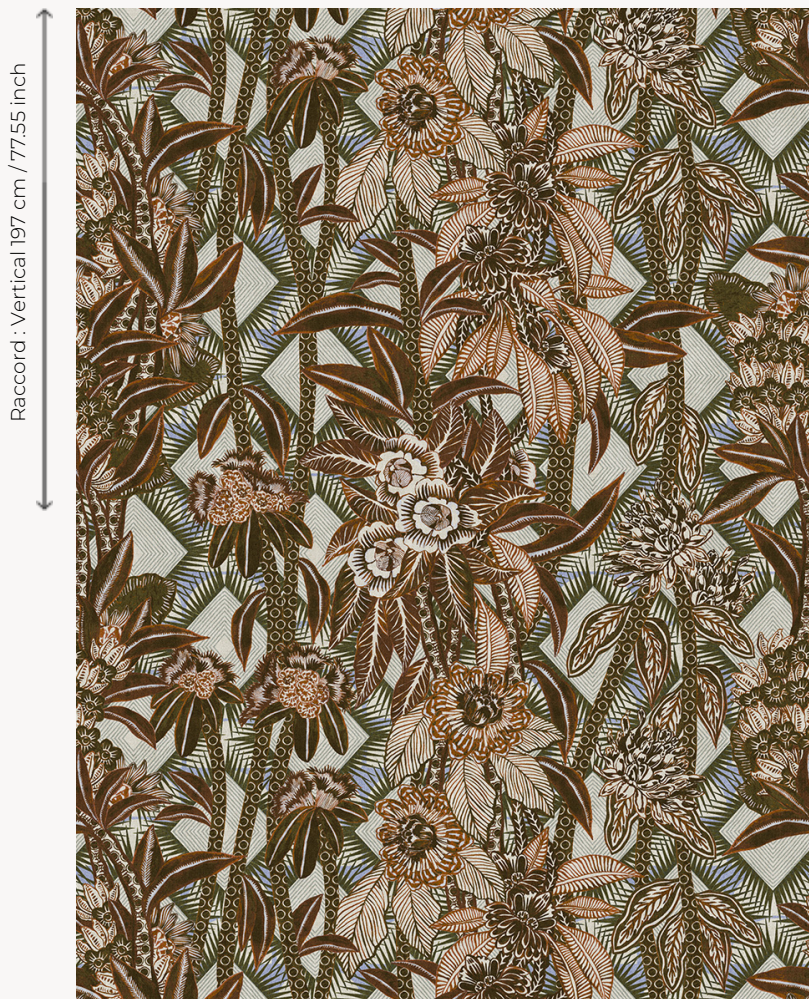

## FT299001 SWAHILI

Jungle luxuriante et motifs graphiques se rencontrent dans ce dessin peint à la main par Philippine Poplu. Imprimé sur velours coupé avec une échelle XXL, SWAHILI nous immerge dans la végétation.

### FT299001 - Kaki

Raccord : Vertical 197 cm / 77.55 inch

Raccord : Horizontal 197 cm / 77 inch

### Pierre Frey

<b>PERFORMANCE</b>	TRAFIC INTENSE - NON FEU
<b>FAMILLE</b>	Moquette Tapis
<b>ARTISTE</b>	Philippine Poplu
<b>TECHNIQUE</b>	Tuft imprimé
<b>UTILISATION</b>	Escalier Trafic intensif
<b>COMPOSITION</b>	100 % Polyamide
<b>DENSITÉ</b>	213300 Points/m2
<b>VELOURS</b>	Velours coupé
<b>ASPECT</b>	Mat
<b>RACCORD</b>	H: 197 cm - 77,00 inch V: 197 cm - 77,55 inch Raccord droit
<b>NOMBRE DE COULEURS</b>	-
<b>HAUTEUR DE VELOURS</b>	6.00 mm 0.24 inch
<b>HAUTEUR TOTALE</b>	7.00 mm 0.27 inch
<b>POIDS TOTAL</b>	2020 gr/m <sup>2</sup>
<b>CERTIFICATIONS</b>	Passé
<b>NOTES</b>	Grande largeur Non feu Passage intensif
<b>INFORMATIONS</b>	Tolérance de production +/- 3 à 5%

# 1 Couleurs

FT299001

Kaki