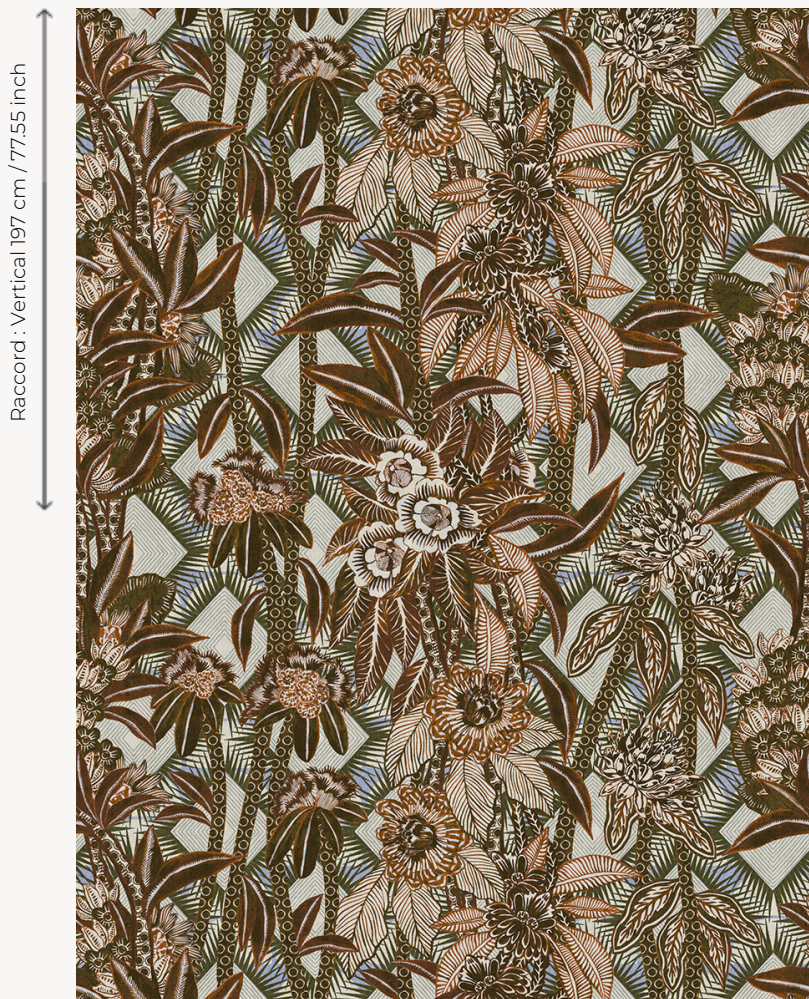

## FT299001 SWAHILI

Jungle luxuriante et motifs graphiques se rencontrent dans ce dessin peint à la main par Philippine Poplu. Imprimé sur velours coupé avec une échelle XXL, SWAHILI nous immerge dans la végétation.

### FT299001 - Kaki

Raccord : Vertical 197 cm / 77.55 inch

Raccord : Horizontal 197 cm / 77 inch

### Pierre Frey

<b>PERFORMANCE</b>	TRAFIC INTENSE - NON FEU
<b>FAMILLE</b>	Moquette Tapis
<b>ARTISTE</b>	Philippine Poplu
<b>TECHNIQUE</b>	Tuft imprimé
<b>UTILISATION</b>	Escalier Trafic intensif
<b>COMPOSITION</b>	100 % Polyamide
<b>DENSITÉ</b>	213000 Points/m2
<b>VELOURS</b>	Velours coupé
<b>ASPECT</b>	Mat
<b>RACCORD</b>	H: 197 cm - 77,00 inch V: 197 cm - 77,55 inch Raccord droit
<b>NOMBRE DE COULEURS</b>	-
<b>HAUTEUR DE VELOURS</b>	6.00 mm 0.24 inch
<b>HAUTEUR TOTALE</b>	8.00 mm 0.31 inch
<b>POIDS TOTAL</b>	2300 gr/m <sup>2</sup>
<b>CERTIFICATIONS</b>	Passé
<b>NOTES</b>	Grande largeur Non feu Passage intensif
<b>INFORMATIONS</b>	Tolérance de production +/- 3 à 5%

# 1 Couleurs

FT299001

Kaki