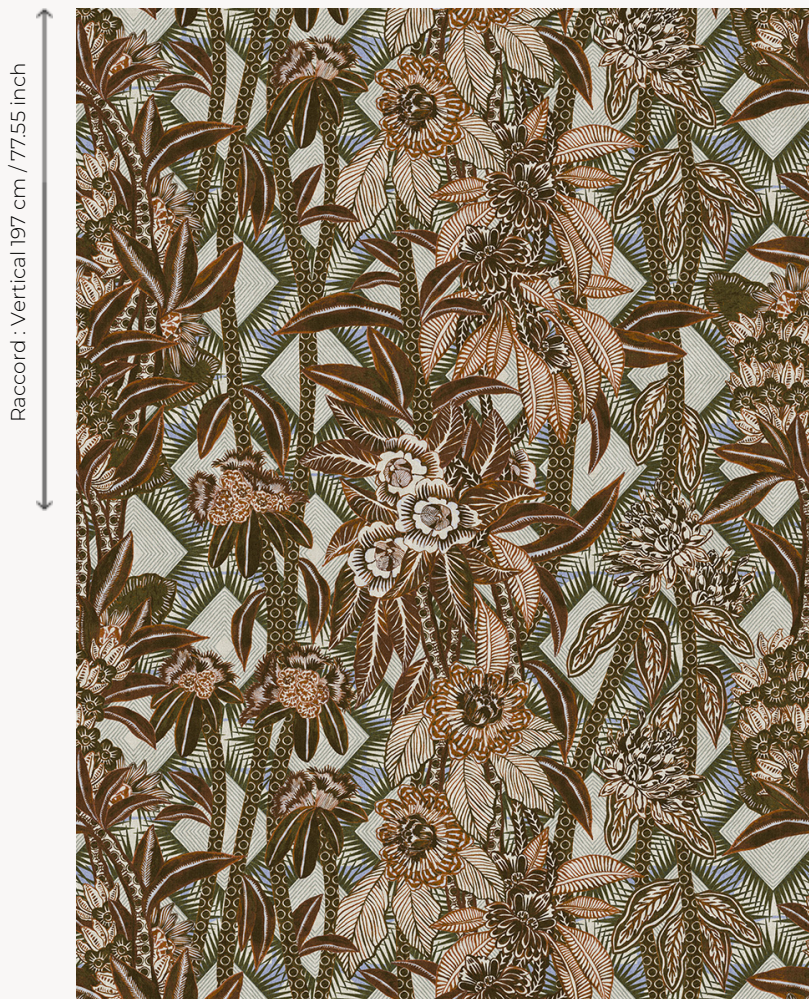

## FT299001 SWAHILI

Jungle luxuriante et motifs graphiques se rencontrent dans ce dessin peint à la main par Philippine Poplu. Imprimé sur velours coupé avec une échelle XXL, SWAHILI nous immerge dans la végétation.

### FT299001 - Kaki

Raccord : Vertical 197 cm / 77.55 inch

Raccord : Horizontal 197 cm / 77 inch

### Pierre Frey

<b>PERFORMANCE</b>	TRAFIC INTENSE - NON FEU
<b>FAMILLE</b>	Moquette Tapis
<b>ARTISTE</b>	Philippine Poplu
<b>TECHNIQUE</b>	Tuft imprimé
<b>UTILISATION</b>	Escalier Trafic intensif
<b>COMPOSITION</b>	100 % Polyamide
<b>DENSITÉ</b>	213300 Points/m2
<b>VELOURS</b>	Velours coupé
<b>ASPECT</b>	Mat
<b>RACCORD</b>	H: 197 cm - 77,00 inch V: 197 cm - 77,55 inch Raccord droit
<b>NOMBRE DE COULEURS</b>	-
<b>HAUTEUR DE VELOURS</b>	6.00 mm 0.24 inch
<b>HAUTEUR TOTALE</b>	7.00 mm 0.27 inch
<b>POIDS TOTAL</b>	2020 gr/m <sup>2</sup>
<b>CERTIFICATIONS</b>	Passé
<b>NOTES</b>	Grande largeur Non feu Passage intensif
<b>INFORMATIONS</b>	Tolérance de production +/- 3 à 5%

# 1 Couleurs

FT299001

Kaki