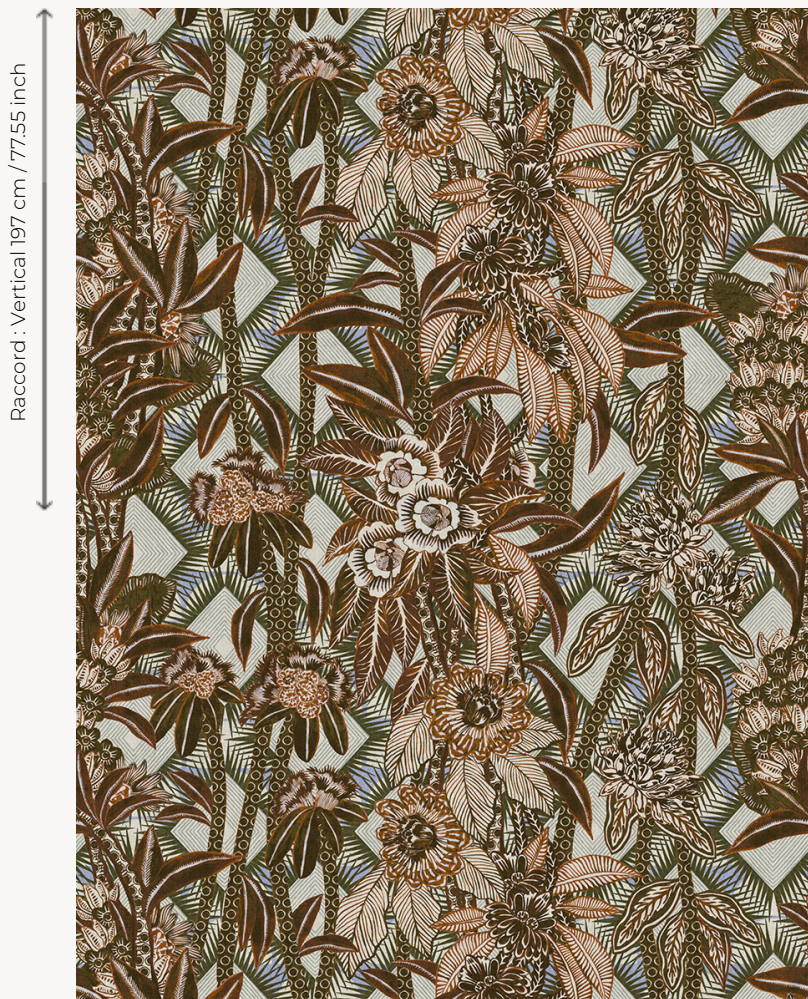

FT299001 SWAHILI

Jungle luxuriante et motifs graphiques se rencontrent dans ce dessin peint à la main par Philippine Poplu. Imprimé sur velours coupé avec une échelle XXL, SWAHILI nous immerge dans la végétation.

FT299001 - Kaki

Raccord : Vertical 197 cm / 77.55 inch

Raccord : Horizontal 197 cm / 77 inch

Pierre Frey

PERFORMANCE	TRAFIC INTENSE - NON FEU
FAMILLE	Moquette Tapis
ARTISTE	Philippine Poplu
TECHNIQUE	Tuft imprimé
UTILISATION	Escalier Trafic intensif
COMPOSITION	100 % Polyamide
DENSITÉ	213000 Points/m2
VELOURS	Velours coupé
ASPECT	Mat
RACCORD	H: 197 cm - 77,00 inch V: 197 cm - 77,55 inch Raccord droit
NOMBRE DE COULEURS	-
HAUTEUR DE VELOURS	6.00 mm 0.24 inch
HAUTEUR TOTALE	8.00 mm 0.31 inch
POIDS TOTAL	2300 gr/m ²
CERTIFICATIONS	Passé
NOTES	Grande largeur Non feu Passage intensif
INFORMATIONS	Tolérance de production +/- 3 à 5%

1 Couleurs

FT299001
Kaki