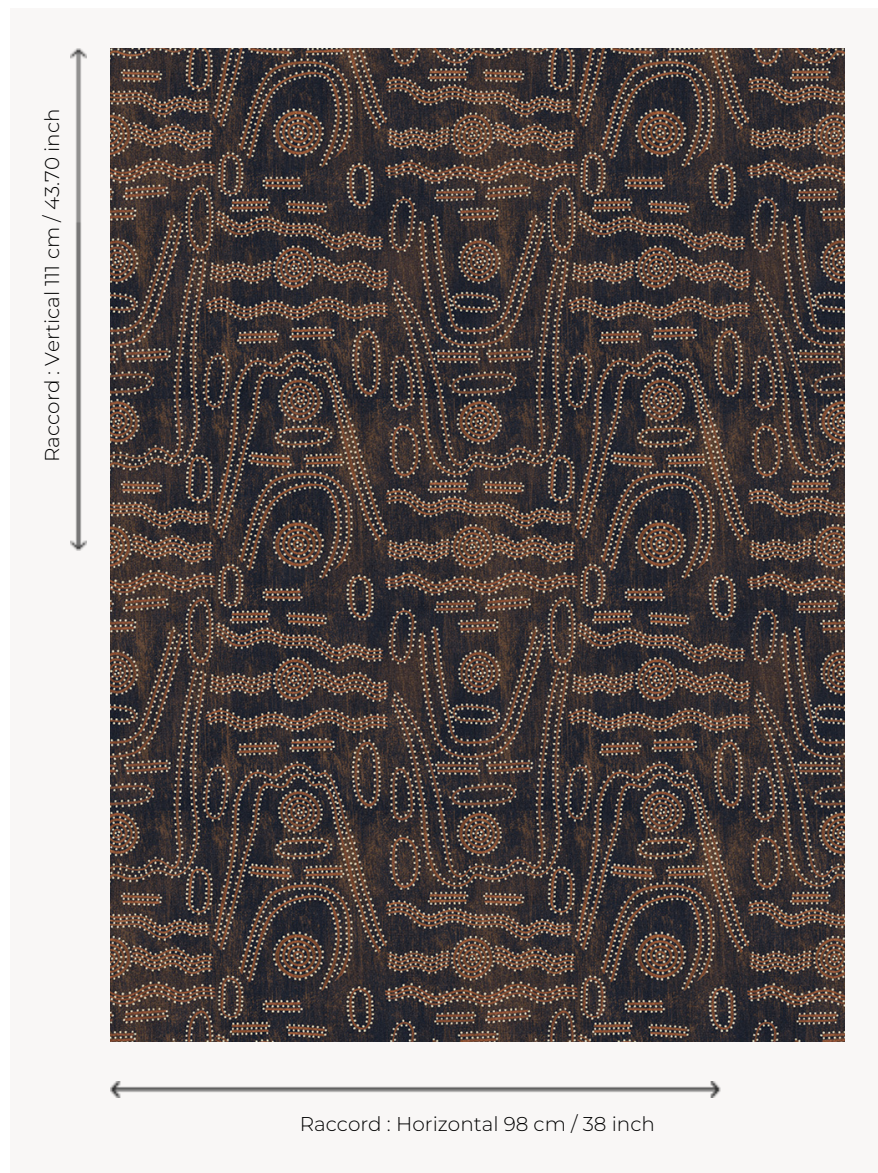

FT300001 TASMANIA

Imprimé sur velours coupé, TASMANIA est composé de points et de lignes ondulantes en hommage aux motifs diversement utilisés par les artistes aborigènes.

FT300001 - Ebène

Pierre Frey

PERFORMANCE	TRAFIC INTENSE - NON FEU
FAMILLE	Moquette Tapis
TECHNIQUE	Tuft imprimé
UTILISATION	Escalier Trafic intensif
COMPOSITION	100 % Polyamide
DENSITÉ	213000 Points/m ²
VELOURS	Velours coupé
ASPECT	Mat
RACCORD	H: 98 cm - 38,00 inch V: 111 cm - 43,70 inch Raccord droit
NOMBRE DE COULEURS	-
HAUTEUR DE VELOURS	6.00 mm 0.24 inch
HAUTEUR TOTALE	8.00 mm 0.31 inch
POIDS TOTAL	2300 gr/m ²
CERTIFICATIONS	Passé
NOTES	Grande largeur Non feu Passage intensif
INFORMATIONS	Tolérance de production +/- 3 à 5%

1 Couleurs

FT300001
Ebène