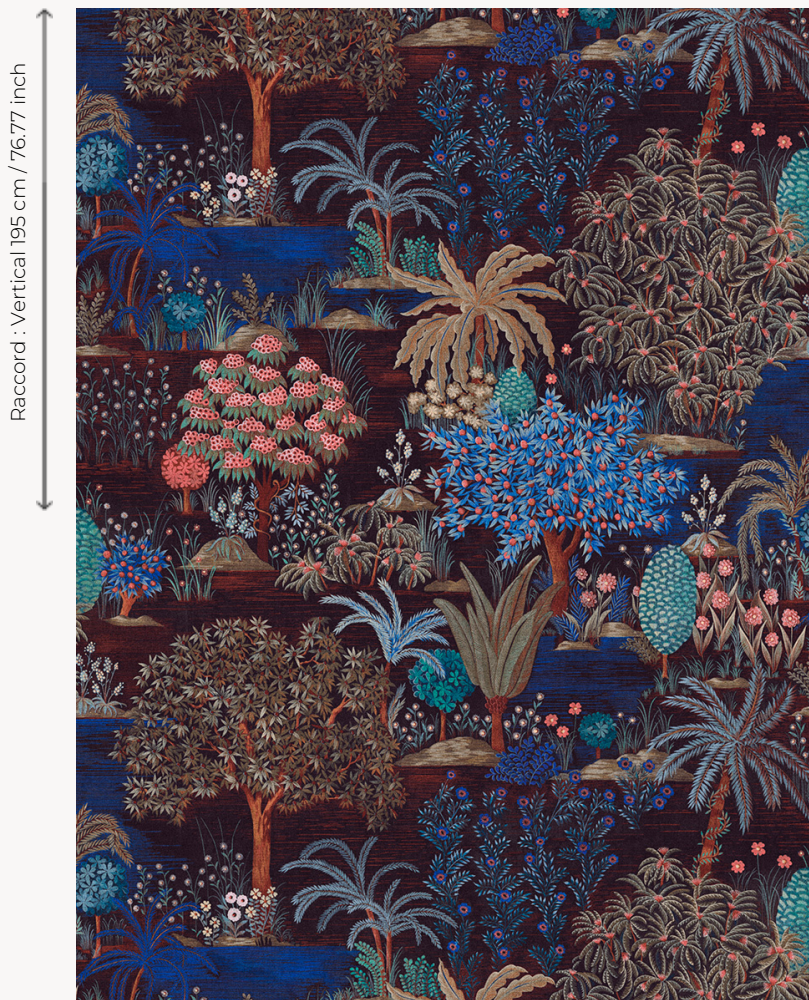

FT301001 JARDIN DU PALAIS

Cette évocation nocturne du jardin du paradis cher à la dynastie Safavide du XVI^e siècle laisse rêveur. Imprimé sur velours coupé, JARDIN DU PALAIS présente une luxuriante nature Persane. Ce dessin est également à l'origine d'un service de table élaboré conjointement avec la Faïencerie de Gien.

FT301001 - Nuit

Raccord : Vertical 195 cm / 76.77 inch

Raccord : Horizontal 394 cm / 155 inch

Pierre Frey

PERFORMANCE	TRAFIC INTENSE - NON FEU
FAMILLE	Moquette Tapis
TECHNIQUE	Tuft imprimé
UTILISATION	Escalier Trafic intensif
COMPOSITION	100 % Polyamide
DENSITÉ	213300 Points/m ²
VELOURS	Velours coupé
ASPECT	Mat
RACCORD	H: 394 cm - 155,00 inch V: 195 cm - 76,77 inch Raccord droit
NOMBRE DE COULEURS	-
HAUTEUR DE VELOURS	6.00 mm 0.24 inch
HAUTEUR TOTALE	7.00 mm 0.27 inch
POIDS TOTAL	2020 gr/m ²
CERTIFICATIONS	Passé
NOTES	Grande largeur Non feu Passage intensif
INFORMATIONS	Tolérance de production +/- 3 à 5%

1 Couleurs

FT301001

Nuit