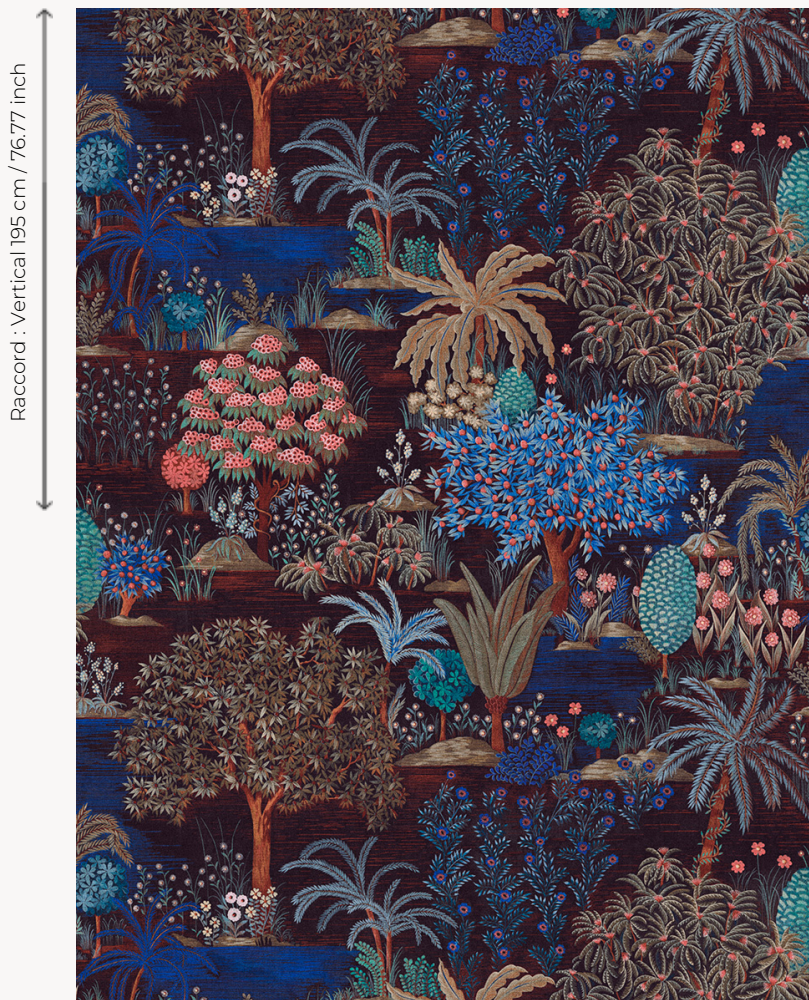

FT301001 JARDIN DU PALAIS

Cette évocation nocturne du jardin du paradis cher à la dynastie Safavide du XVI^e siècle laisse rêveur. Imprimé sur velours coupé, JARDIN DU PALAIS présente une luxuriante nature Persane. Ce dessin est également à l'origine d'un service de table élaboré conjointement avec la Faïencerie de Gien.

FT301001 - Nuit

Raccord : Vertical 195 cm / 76.77 inch

Raccord : Horizontal 394 cm / 155 inch

Pierre Frey

| | |
|---------------------------|--|
| PERFORMANCE | TRAFIC INTENSE - NON FEU |
| FAMILLE | Moquette Tapis |
| TECHNIQUE | Tuft imprimé |
| UTILISATION | Escalier Trafic intensif |
| COMPOSITION | 100 % Polyamide |
| DENSITÉ | 213300 Points/m ² |
| VELOURS | Velours coupé |
| ASPECT | Mat |
| RACCORD | H: 394 cm - 155,00 inch V: 195 cm - 76,77 inch Raccord droit |
| NOMBRE DE COULEURS | - |
| HAUTEUR DE VELOURS | 6.00 mm 0.24 inch |
| HAUTEUR TOTALE | 7.00 mm 0.27 inch |
| POIDS TOTAL | 2020 gr/m ² |
| CERTIFICATIONS | Passé |
| NOTES | Grande largeur Non feu Passage intensif |
| INFORMATIONS | Tolérance de production +/- 3 à 5% |

1 Couleurs

FT301001

Nuit