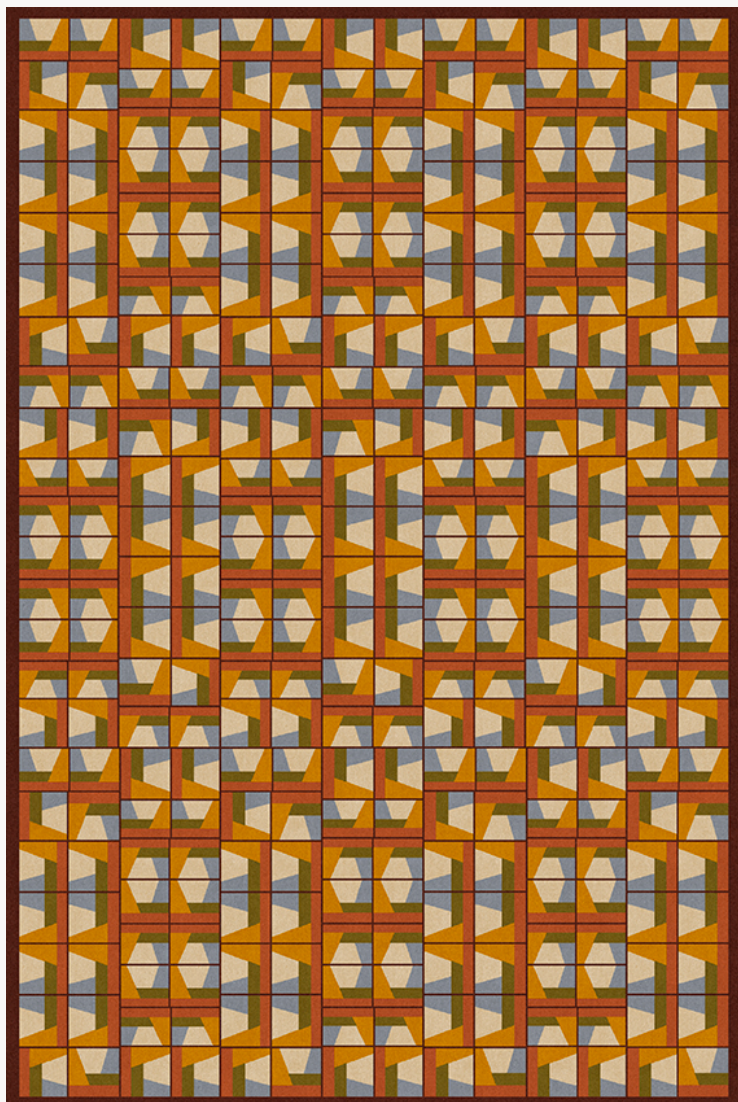

FT312001 CIRCUS

CIRCUS évoque un univers ludique et joyeux proche du mouvement constructiviste dans lequel les formes géométriques s'emboîtent et se complètent. Tufté à la main en laine, une fine ligne de boucles dessine chaque carreau et donne la subtile vibration nécessaire à cette composition résolument contemporaine.

FT312001 - ORANGE

Pierre Frey

PERFORMANCE TRAFIC INTENSE - NON FEU

FAMILLE Moquette
Tapis

TECHNIQUE Tufté-main

UTILISATION Trafic intensif

COMPOSITION 100 % Laine 380Tex

DENSITÉ H550

VELOURS Velours coupé
Velours bouclé

ASPECT Mat

NOMBRE DE COULEURS 7

HAUTEUR DE VELOURS 8.00 mm, 10.00 mm
0.31 inch, 0.39 inch

HAUTEUR TOTALE 13.00 mm
0.51 inch

POIDS TOTAL 5424 gr/m²

CERTIFICATIONS Non testé

NOTES 100% matière naturelle
Passage intensif
100% fait-main

INFORMATIONS Irrégularités naturelles de la fibre
Tolérance de production +/- 3 à 5%
Débourrage naturel de la matière

2 Couleurs

FT312001
ORANGE