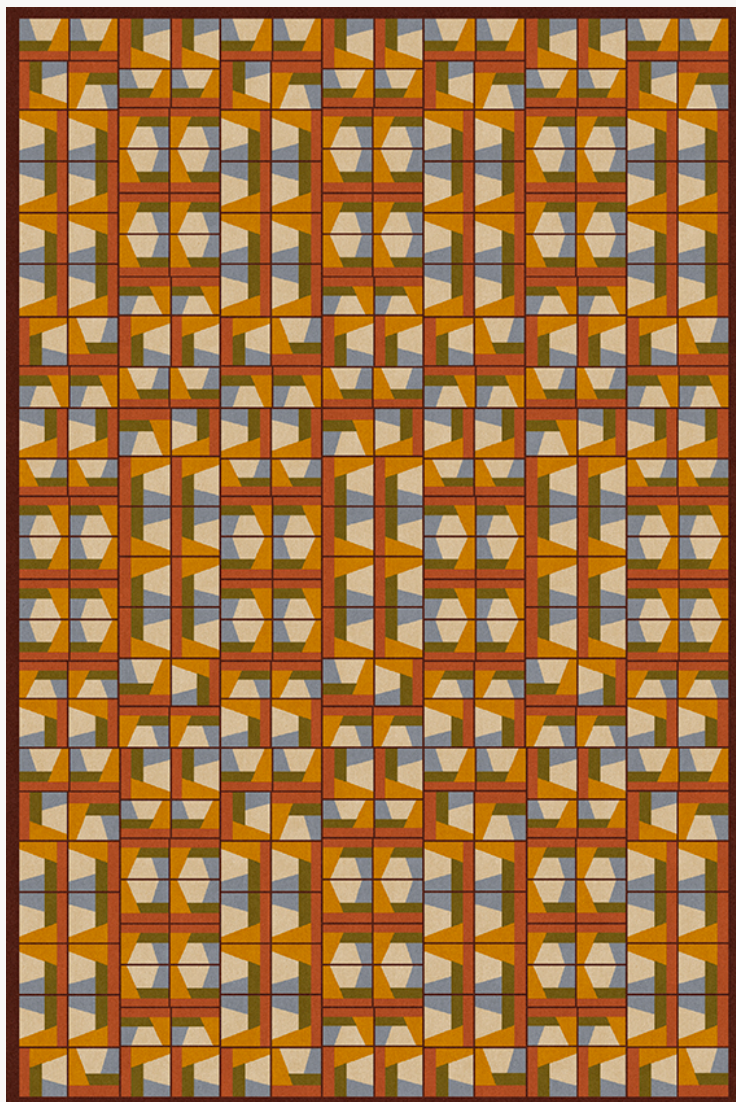

## FT312001 CIRCUS

CIRCUS évoque un univers ludique et joyeux proche du mouvement constructiviste dans lequel les formes géométriques s'emboîtent et se complètent. Tufté à la main en laine, une fine ligne de boucles dessine chaque carreau et donne la subtile vibration nécessaire à cette composition résolument contemporaine.

### FT312001 - ORANGE

### Pierre Frey

**PERFORMANCE** TRAFIC INTENSE - NON FEU

**FAMILLE** Moquette  
Tapis

**TECHNIQUE** Tufté-main

**UTILISATION** Trafic intensif

**COMPOSITION** 100 % Laine 380Tex

**DENSITÉ** H550

**VELOURS** Velours coupé  
Velours bouclé

**ASPECT** Mat

**NOMBRE DE COULEURS** 7

**HAUTEUR DE VELOURS** 8.00 mm, 10.00 mm  
0.31 inch, 0.39 inch

**HAUTEUR TOTALE** 13.00 mm  
0.51 inch

**POIDS TOTAL** 5424 gr/m<sup>2</sup>

**CERTIFICATIONS** Non testé