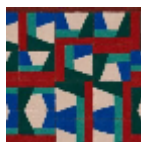

## FT312001 CIRCUS

CIRCUS évoque un univers ludique et joyeux proche du mouvement constructiviste dans lequel les formes géométriques s'emboîtent et se complètent. Tufté à la main en laine, une fine ligne de boucles dessine chaque carreau et donne la subtile vibration nécessaire à cette composition résolument contemporaine.

**ASPECT** Mat

**NOMBRE DE COULEURS** 7

**HAUTEUR DE VELOURS** 8.00 mm, 10.00 mm  
0.31 inch, 0.39 inch

**HAUTEUR TOTALE** 13.00 mm  
0.51 inch

**POIDS TOTAL** 5424 gr/m<sup>2</sup>

**CERTIFICATIONS** Non testé

## 2 Couleurs

FT312001  
ORANGE

FT312002  
BLEU  
CERULÉEN