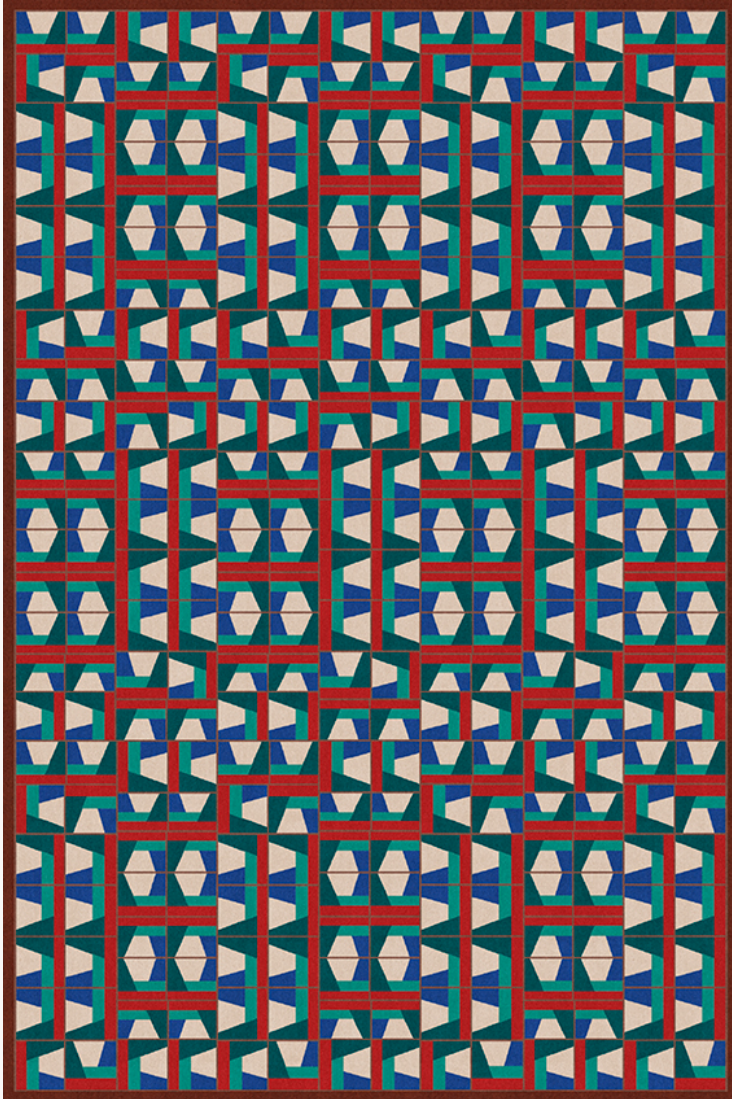

FT312002 CIRCUS

CIRCUS évoque un univers ludique et joyeux proche du mouvement constructiviste dans lequel les formes géométriques s'emboîtent et se complètent. Tufté à la main en laine, une fine ligne de boucles dessine chaque carreau et donne la subtile vibration nécessaire à cette composition résolument contemporaine.

FT312002 - BLEU CERULÉEN

Pierre Frey

PERFORMANCE TRAFIC INTENSE - NON FEU

FAMILLE Moquette
Tapis

TECHNIQUE Tufté-main

UTILISATION Trafic intensif

COMPOSITION 100 % Laine 380Tex

DENSITÉ H550

VELOURS Velours coupé
Velours bouclé

ASPECT Mat

NOMBRE DE COULEURS 7

HAUTEUR DE VELOURS 8.00 mm, 10.00 mm
0.31 inch, 0.39 inch

HAUTEUR TOTALE 13.00 mm
0.51 inch

POIDS TOTAL 5424 gr/m²

CERTIFICATIONS Non testé

NOTES 100% matière naturelle
Passage intensif
100% fait-main

INFORMATIONS Irrégularités naturelles de la fibre
Tolérance de production +/- 3 à 5%
Débourrage naturel de la matière

2 Couleurs

FT312001
ORANGE