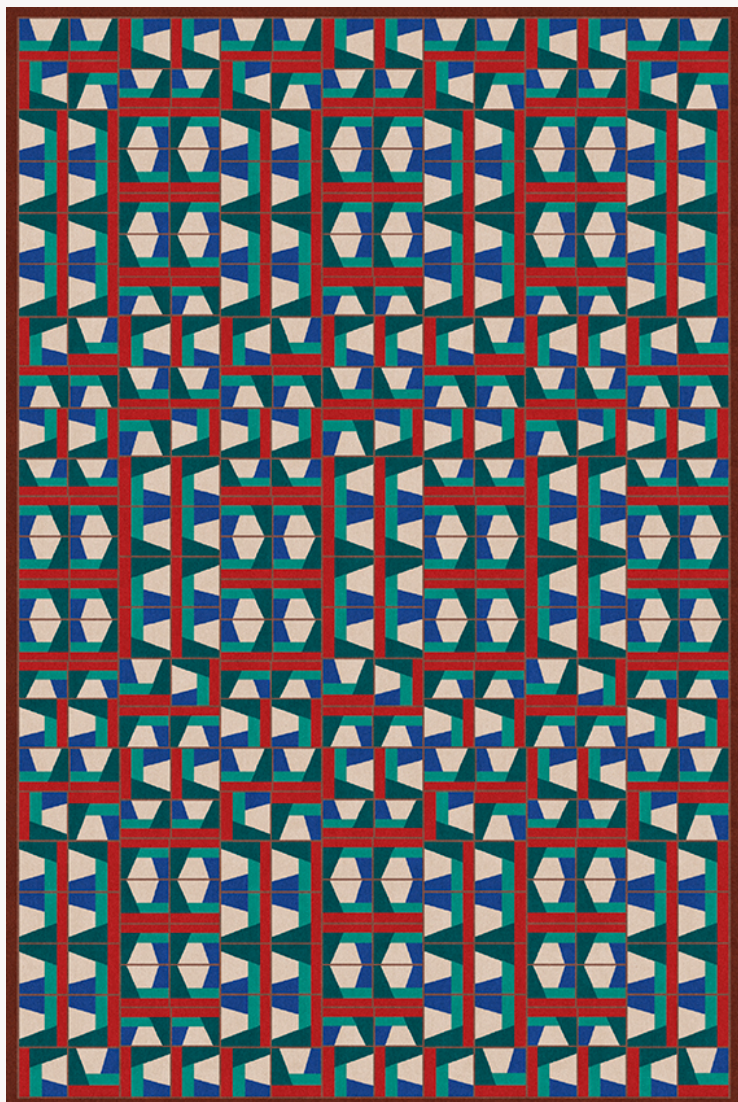

## FT312002 CIRCUS

CIRCUS évoque un univers ludique et joyeux proche du mouvement constructiviste dans lequel les formes géométriques s'emboîtent et se complètent. Tufté à la main en laine, une fine ligne de boucles dessine chaque carreau et donne la subtile vibration nécessaire à cette composition résolument contemporaine.

### FT312002 - BLEU CERULÉEN

### Pierre Frey

<b>PERFORMANCE</b>	TRAFIC INTENSE
<b>FAMILLE</b>	Moquette Tapis
<b>TECHNIQUE</b>	Tufté-main
<b>UTILISATION</b>	Trafic intensif
<b>COMPOSITION</b>	100 % Laine 380Tex
<b>DENSITÉ</b>	H550
<b>VELOURS</b>	Velours coupé Velours bouclé
<b>ASPECT</b>	Mat
<b>NOMBRE DE COULEURS</b>	7
<b>HAUTEUR DE VELOURS</b>	8.00 mm, 10.00 mm 0.31 inch, 0.39 inch
<b>HAUTEUR TOTALE</b>	13.00 mm 0.51 inch
<b>POIDS TOTAL</b>	5424 gr/m <sup>2</sup>
<b>CERTIFICATIONS</b>	Non testé
<b>NOTES</b>	100% matière naturelle Passage intensif 100% fait-main
<b>INFORMATIONS</b>	Irrégularités naturelles de la fibre Tolérance de production +/- 3 à 5% Débourrage naturel de la matière

## 2 Couleurs

FT312001  
ORANGE

FT312002  
BLEU  
CERULÉEN