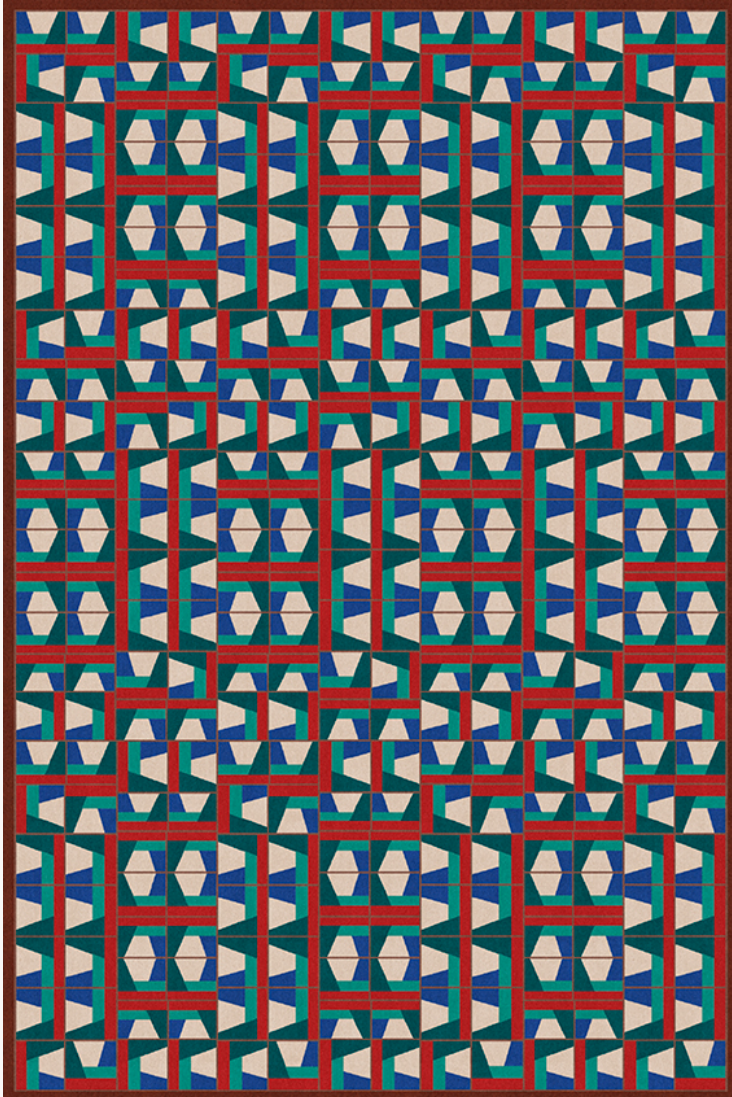

## FT312002 CIRCUS

CIRCUS évoque un univers ludique et joyeux proche du mouvement constructiviste dans lequel les formes géométriques s'emboîtent et se complètent. Tufté à la main en laine, une fine ligne de boucles dessine chaque carreau et donne la subtile vibration nécessaire à cette composition résolument contemporaine.

### FT312002 - BLEU CERULÉEN

### Pierre Frey

**PERFORMANCE** TRAFIC INTENSE - NON FEU

**FAMILLE** Moquette  
Tapis

**TECHNIQUE** Tufté-main

**UTILISATION** Trafic intensif

**COMPOSITION** 100 % Laine 380Tex

**DENSITÉ** H550

**VELOURS** Velours coupé  
Velours bouclé

**ASPECT** Mat

**NOMBRE DE COULEURS** 7

**HAUTEUR DE VELOURS** 8.00 mm, 10.00 mm  
0.31 inch, 0.39 inch

**HAUTEUR TOTALE** 13.00 mm  
0.51 inch

**POIDS TOTAL** 5424 gr/m<sup>2</sup>

**CERTIFICATIONS** Non testé