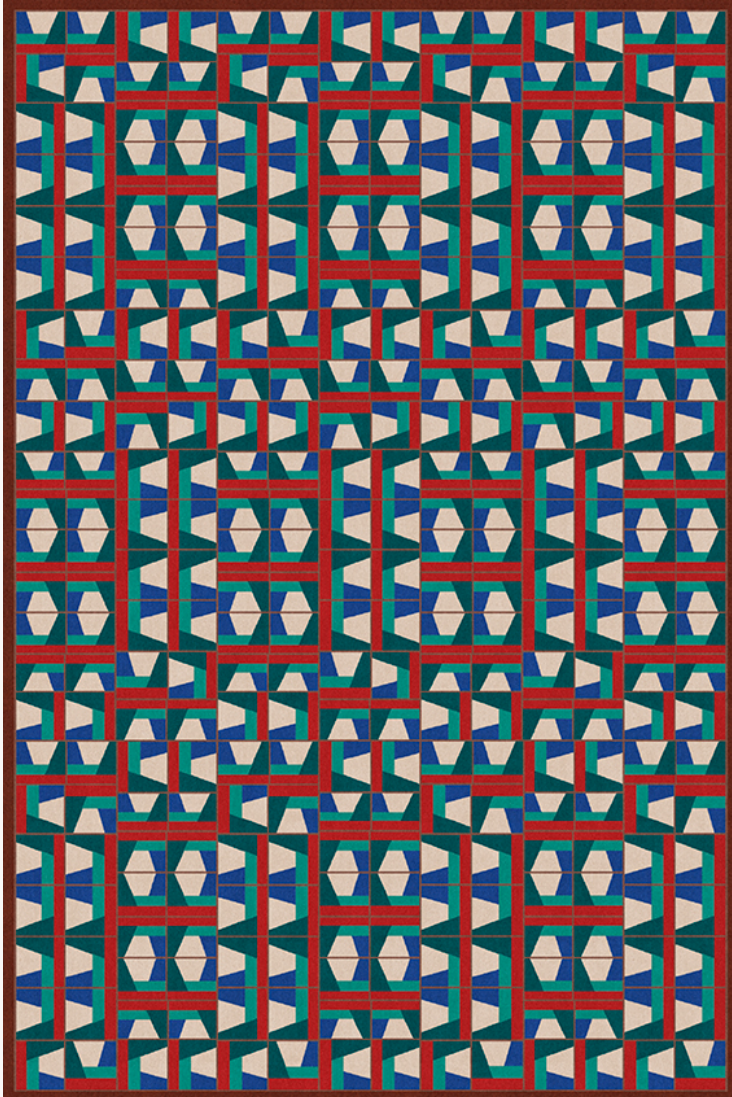

FT312002 CIRCUS

CIRCUS évoque un univers ludique et joyeux proche du mouvement constructiviste dans lequel les formes géométriques s'emboîtent et se complètent. Tufté à la main en laine, une fine ligne de boucles dessine chaque carreau et donne la subtile vibration nécessaire à cette composition résolument contemporaine.

FT312002 - BLEU CERULÉEN

Pierre Frey

PERFORMANCE TRAFIC INTENSE - NON FEU

FAMILLE Moquette
Tapis

TECHNIQUE Tufté-main

UTILISATION Trafic intensif

COMPOSITION 100 % Laine 380Tex

DENSITÉ H550

VELOURS Velours coupé
Velours bouclé

ASPECT Mat

NOMBRE DE COULEURS 7

HAUTEUR DE VELOURS 8.00 mm, 10.00 mm
0.31 inch, 0.39 inch

HAUTEUR TOTALE 13.00 mm
0.51 inch

POIDS TOTAL 5424 gr/m²

CERTIFICATIONS Non testé

NOTES 100% matière naturelle
Passage intensif
100% fait-main

INFORMATIONS Irrégularités naturelles de la fibre
Tolérance de production +/- 3 à 5%
Débourrage naturel de la matière

2 Couleurs

FT312001
ORANGE