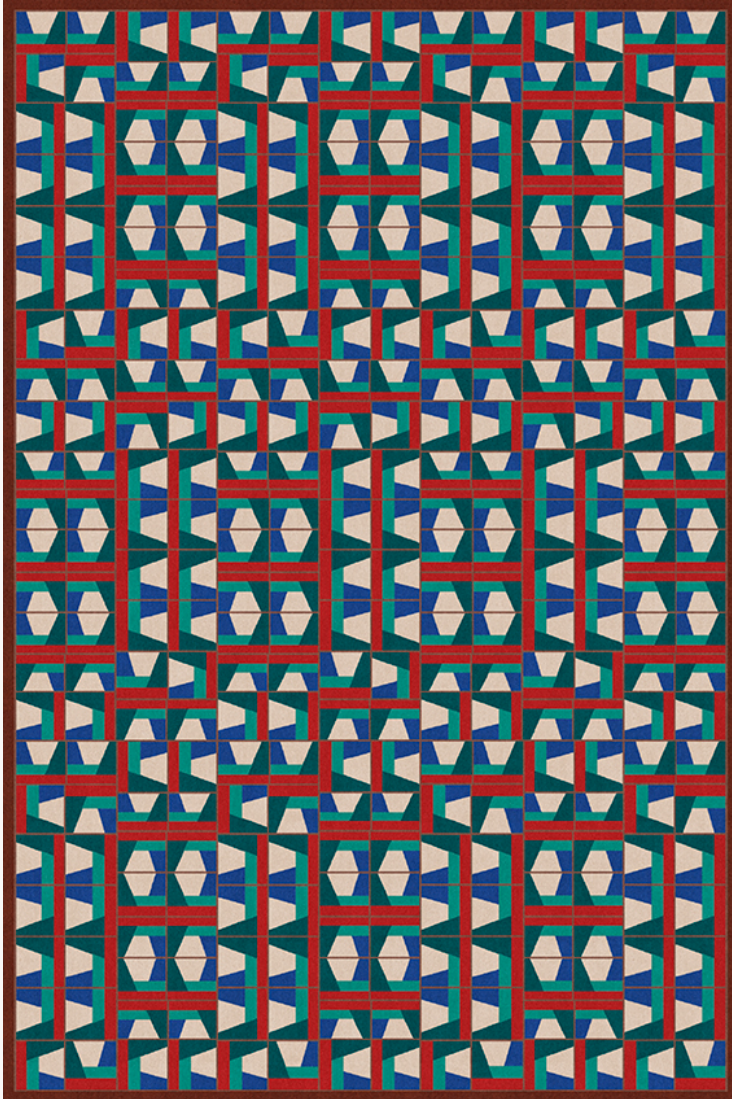

## FT312002 CIRCUS

CIRCUS évoque un univers ludique et joyeux proche du mouvement constructiviste dans lequel les formes géométriques s'emboîtent et se complètent. Tufté à la main en laine, une fine ligne de boucles dessine chaque carreau et donne la subtile vibration nécessaire à cette composition résolument contemporaine.

### FT312002 - BLEU CERULÉEN

### Pierre Frey

**PERFORMANCE** TRAFIC INTENSE - NON FEU

**FAMILLE** Moquette  
Tapis

**TECHNIQUE** Tufté-main

**UTILISATION** Trafic intensif

**COMPOSITION** 100 % Laine 380Tex

**DENSITÉ** H550

**VELOURS** Velours coupé  
Velours bouclé

**ASPECT** Mat

**NOMBRE DE COULEURS** 7

**HAUTEUR DE VELOURS** 8.00 mm, 10.00 mm  
0.31 inch, 0.39 inch

**HAUTEUR TOTALE** 13.00 mm  
0.51 inch

**POIDS TOTAL** 5424 gr/m<sup>2</sup>

**CERTIFICATIONS** Non testé