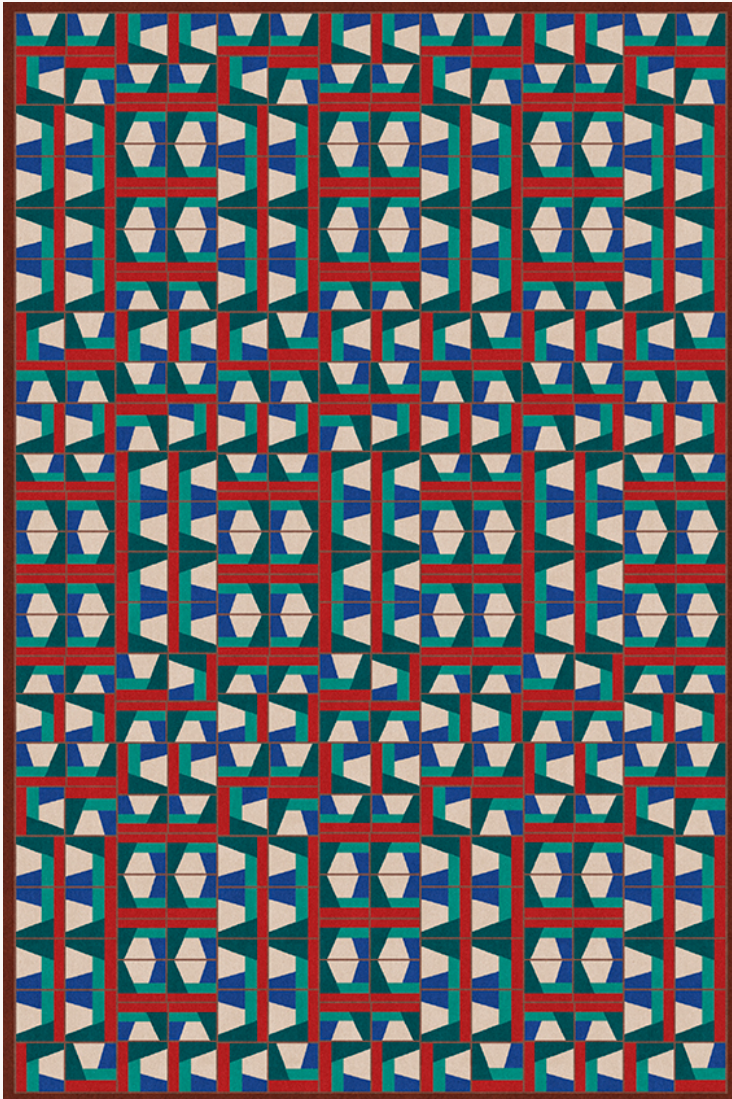

FT312002 CIRCUS

CIRCUS évoque un univers ludique et joyeux proche du mouvement constructiviste dans lequel les formes géométriques s'emboîtent et se complètent. Tufté à la main en laine, une fine ligne de boucles dessine chaque carreau et donne la subtile vibration nécessaire à cette composition résolument contemporaine.

FT312002 - BLEU CERULÉEN

Pierre Frey

PERFORMANCE TRAFIC INTENSE - NON FEU

FAMILLE Moquette
Tapis

TECHNIQUE Tufté-main

UTILISATION Trafic intensif

COMPOSITION 100 % Laine 380Tex

DENSITÉ H550

VELOURS Velours coupé
Velours bouclé

ASPECT Mat

NOMBRE DE COULEURS 7

HAUTEUR DE VELOURS 8.00 mm, 10.00 mm
0.31 inch, 0.39 inch

HAUTEUR TOTALE 13.00 mm
0.51 inch

POIDS TOTAL 5424 gr/m²

CERTIFICATIONS Non testé

NOTES 100% matière naturelle
Passage intensif
100% fait-main

INFORMATIONS Irrégularités naturelles de la fibre
Tolérance de production +/- 3 à 5%
Débourrage naturel de la matière

2 Couleurs

FT312001
ORANGE