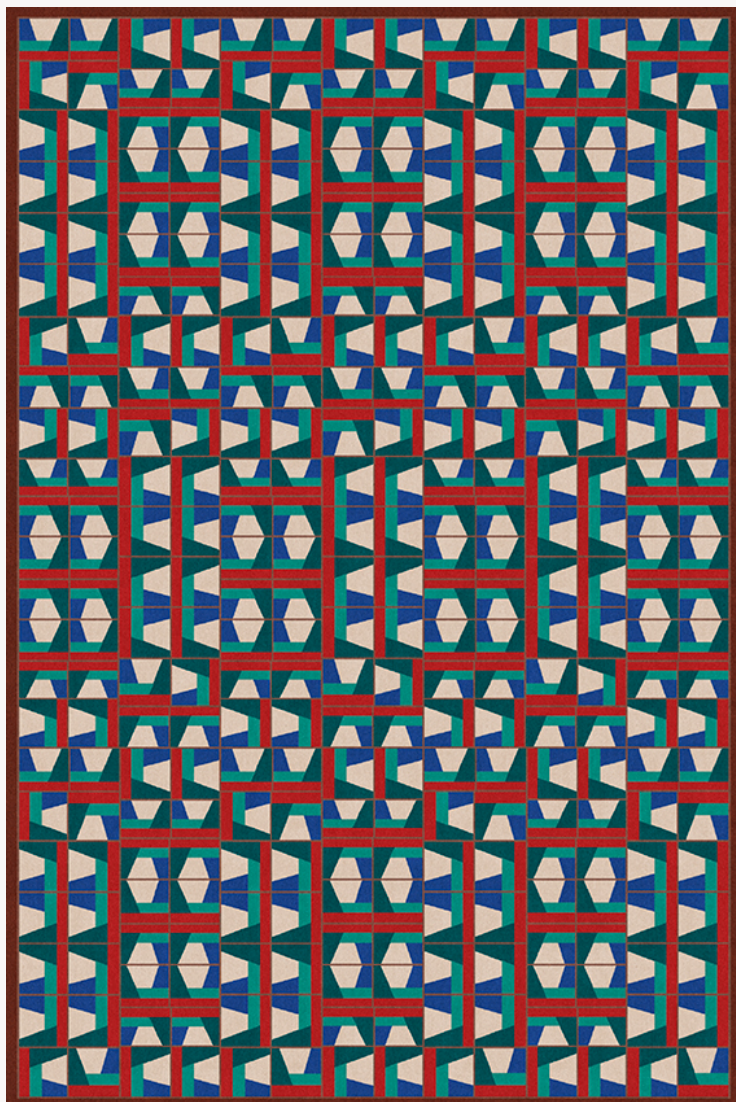

## FT312002 CIRCUS

CIRCUS évoque un univers ludique et joyeux proche du mouvement constructiviste dans lequel les formes géométriques s'emboîtent et se complètent. Tufté à la main en laine, une fine ligne de boucles dessine chaque carreau et donne la subtile vibration nécessaire à cette composition résolument contemporaine.

### FT312002 - BLEU CERULÉEN

**ASPECT** Mat

**NOMBRE DE COULEURS** 7

**HAUTEUR DE VELOURS** 8.00 mm, 10.00 mm  
0.31 inch, 0.39 inch

**HAUTEUR TOTALE** 13.00 mm  
0.51 inch

**POIDS TOTAL** 5424 gr/m<sup>2</sup>

**CERTIFICATIONS** Non testé

## 2 Couleurs

FT312001  
ORANGE

FT312002  
BLEU  
CERULÉEN