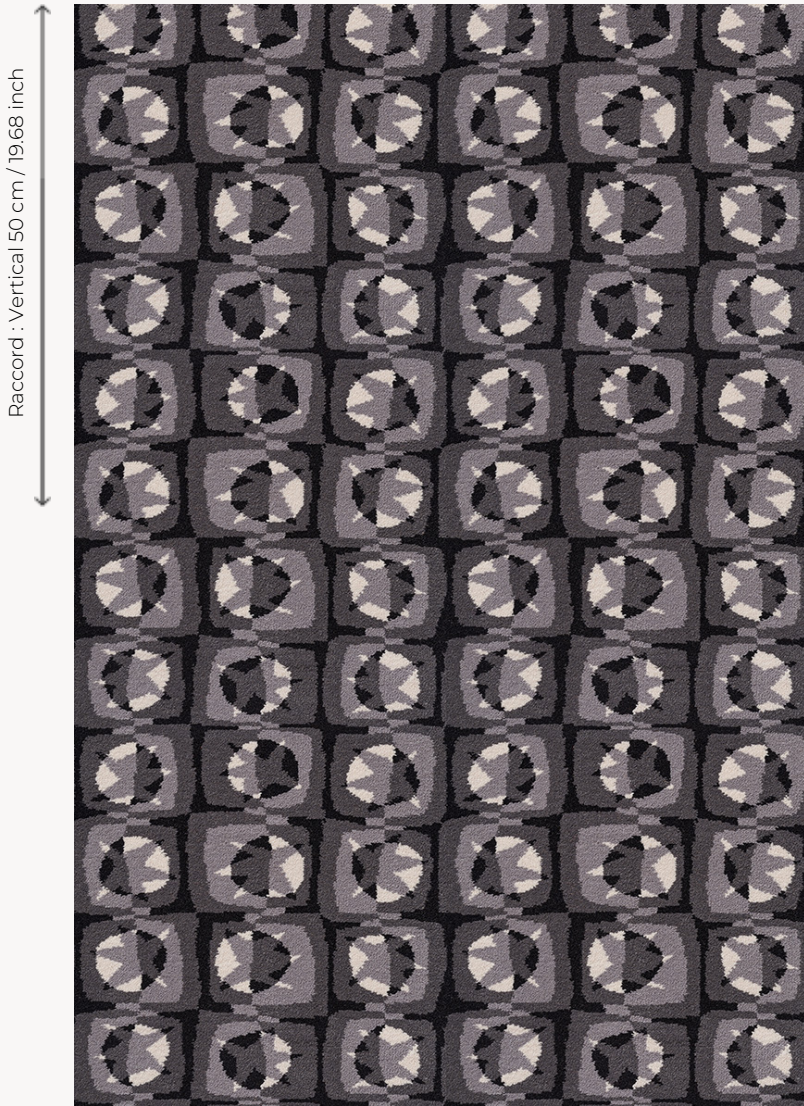

FT316001 OLGA

Charmante composition, joyeuse et moderne évoquant d'anciens carreaux graphiques. Tissé en grande largeur pour une moquette résistante aux usages les plus intenses. OLGA reproduit le motif du tissu Etoiles édité par Pierre Frey dans les années 1950.

FT316001 - NOIR ET BLANC

Raccord : Vertical 50 cm / 19,68 inch

Raccord : Horizontal 50 cm / 19 inch

Pierre Frey

PERFORMANCE	TRAFIC INTENSE - NON FEU
FAMILLE	Moquette
TECHNIQUE	Tissé Axminster Fast-Track
UTILISATION	Trafic intensif
COMPOSITION	80 % Laine - 20 % Polyamide
DENSITÉ	7x10
VELOURS	Velours coupé
ASPECT	Mat
RACCORD	H: 50 cm - 19,00 inch V: 50 cm - 19,68 inch Raccord droit
NOMBRE DE COULEURS	4
HAUTEUR DE VELOURS	7.40 mm 0.29 inch
HAUTEUR TOTALE	10.10 mm 0.39 inch
POIDS TOTAL	2192 gr/m ²
CERTIFICATIONS	Passé
NOTES	Grande largeur Non feu Passage intensif
INFORMATIONS	Tolérance de production +/- 3 à 5% Débourrage naturel de la matière

3 Couleurs

FT316001
NOIR ET
BLANC

FT316002
CANARD

FT316003
TERRE CUITE