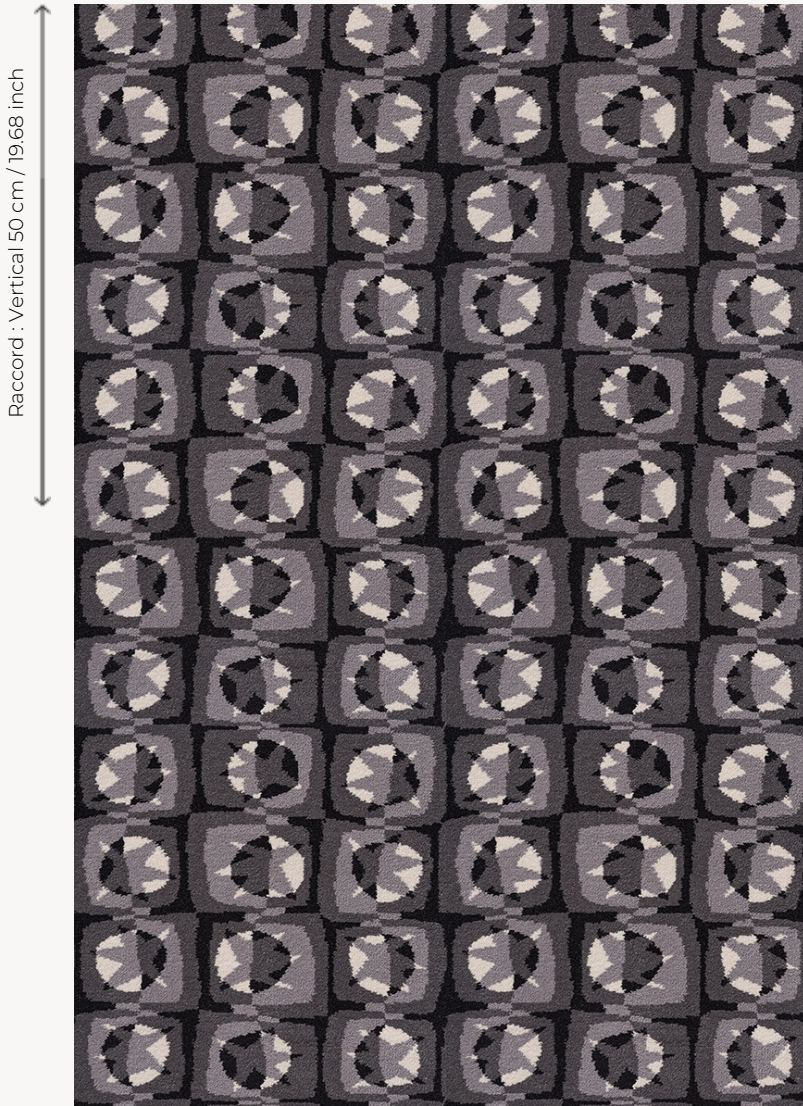

FT316001 OLGA

Charmante composition, joyeuse et moderne évoquant d'anciens carreaux graphiques. Tissé en grande largeur pour une moquette résistante aux usages les plus intenses. OLGA reproduit le motif du tissu Etoiles édité par Pierre Frey dans les années 1950.

FT316001 - NOIR ET BLANC

Raccord : Vertical 50 cm / 19,68 inch

Raccord : Horizontal 50 cm / 19 inch

Pierre Frey

PERFORMANCE	TRAFIC INTENSE - NON FEU
FAMILLE	Moquette
TECHNIQUE	Tissé Axminster Fast-Track
UTILISATION	Trafic intensif
COMPOSITION	80 % Laine - 20 % Polyamide
DENSITÉ	7x10
VELOURS	Velours coupé
ASPECT	Mat
RACCORD	H: 50 cm - 19,00 inch V: 50 cm - 19,68 inch Raccord droit
NOMBRE DE COULEURS	4
HAUTEUR DE VELOURS	7.40 mm 0.29 inch
HAUTEUR TOTALE	10.10 mm 0.39 inch
POIDS TOTAL	2192 gr/m ²
CERTIFICATIONS	Passé
NOTES	Grande largeur Non feu Passage intensif
INFORMATIONS	Tolérance de production +/- 3 à 5% Débourrage naturel de la matière

3 Couleurs

FT316001
NOIR ET
BLANC

FT316002
CANARD

FT316003
TERRE CUITE