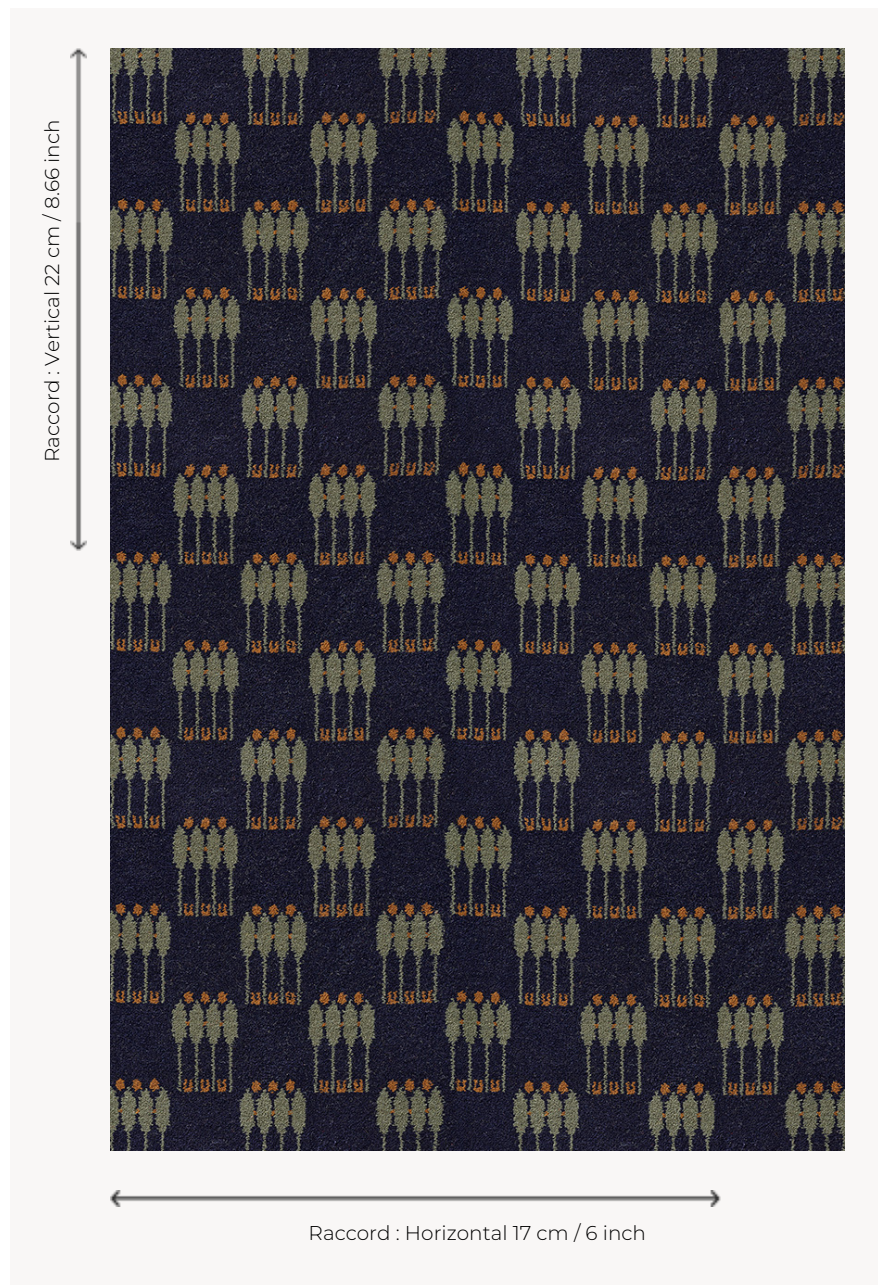

FT340001 KANEFER

Charmant petit motif évoquant des épis de blé, issu d'une archive textile de la Maison Pierre Frey.
Tissé en grande largeur pour une moquette résistante aux usages les plus intenses.

FT340001 - BLEU DU NIL

Pierre Frey

PERFORMANCE TRAFIC INTENSE - NON FEU

FAMILLE Moquette

TECHNIQUE Tissé Axminster Fast-Track

UTILISATION Trafic intensif

COMPOSITION 80 % Laine - 20 % Polyamide

DENSITÉ 7x10

VELOURS Velours coupé

ASPECT Mat

RACCORD H: 17 cm - 6,00 inch
V: 22 cm - 8,66 inch
Raccord droit

NOMBRE DE COULEURS 3

HAUTEUR DE VELOURS 7.40 mm
0.29 inch

HAUTEUR TOTALE 10.10 mm
0.39 inch

POIDS TOTAL 2192 gr/m²

CERTIFICATIONS Passé

NOTES Grande largeur
Non feu
Passage intensif

INFORMATIONS Tolérance de production +/- 3 à 5%
Débourrage naturel de la matière

2 Couleurs

FT340001
BLEU DU NIL

FT340002
AMANDE