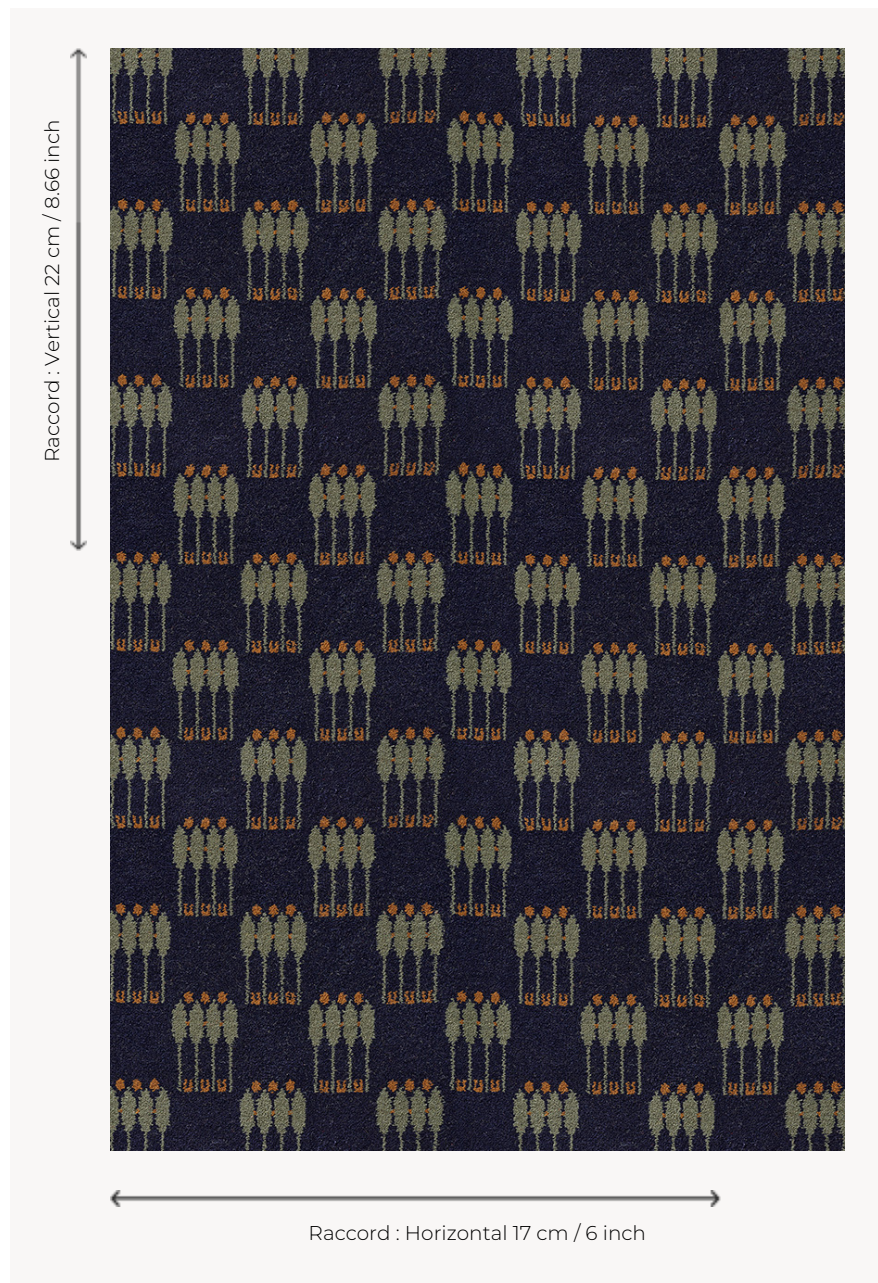

FT340001 KANEFER

Charmant petit motif évoquant des épis de blé, issu d'une archive textile de la Maison Pierre Frey.
Tissé en grande largeur pour une moquette résistante aux usages les plus intenses.

FT340001 - BLEU DU NIL

Pierre Frey

PERFORMANCE TRAFIC INTENSE - NON FEU

FAMILLE Moquette

TECHNIQUE Tissé Axminster Fast-Track

UTILISATION Trafic intensif

COMPOSITION 80 % Laine - 20 % Polyamide

DENSITÉ 7x10

VELOURS Velours coupé

ASPECT Mat

RACCORD H: 17 cm - 6,00 inch
V: 22 cm - 8,66 inch
Raccord droit

NOMBRE DE COULEURS 3

HAUTEUR DE VELOURS 7.40 mm
0.29 inch

HAUTEUR TOTALE 10.10 mm
0.39 inch

POIDS TOTAL 2192 gr/m²

CERTIFICATIONS Passé

NOTES Grande largeur
Non feu
Passage intensif

INFORMATIONS Tolérance de production +/- 3 à 5%
Débourrage naturel de la matière

2 Couleurs

FT340001
BLEU DU NIL

FT340002
AMANDE