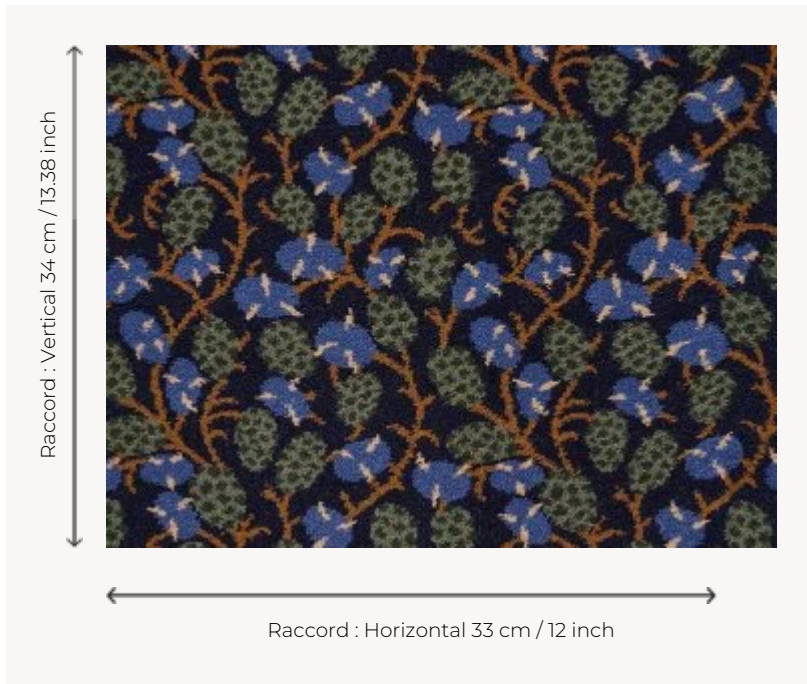

## FT341001 SENNEFER

S'inspirant librement des dessins du plafond de la tombe de Sennefer, maire de la ville de Thèbes (aujourd'hui Louxor), cette moquette présente des vignes généreuses couvertes de grappes de raisin et de larges feuilles. La tombe de Sennefer est justement connue sous le nom de « Tombe aux vignes ». Tissée en grande largeur pour une moquette résistante aux usages les plus intensifs.

### FT341001 - BLEU DU NIL

**COMPOSITION** 80 % Laine - 20 % Polyamide

**DENSITÉ** 7x10

**VELOURS** Velours coupé

**ASPECT** Mat

**RACCORD** H: 33 cm - 12,00 inch  
V: 34 cm - 13,38 inch  
Raccord droit

**NOMBRE DE COULEURS** 3

**HAUTEUR DE VELOURS** 7.40 mm  
0.29 inch

**HAUTEUR TOTALE** 10.10 mm  
0.39 inch

**POIDS TOTAL** 2192 gr/m<sup>2</sup>

**CERTIFICATIONS** Passé

**NOTES** Grande largeur  
Non feu  
Passage intensif

**INFORMATIONS** Tolérance de production +/- 3 à 5%  
Débourrage naturel de la matière