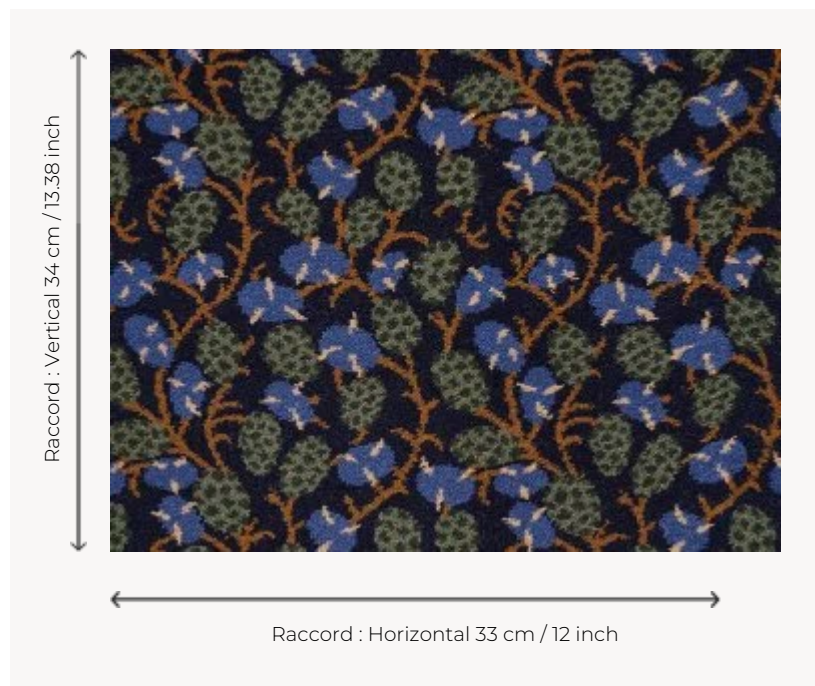

FT341001 SENNEFER

S'inspirant librement des dessins du plafond de la tombe de Sennefer, maire de la ville de Thèbes (aujourd'hui Louxor), cette moquette présente des vignes généreuses couvertes de grappes de raisin et de larges feuilles. La tombe de Sennefer est justement connue sous le nom de « Tombe aux vignes ». Tissée en grande largeur pour une moquette résistante aux usages les plus intensifs.

FT341001 - BLEU DU NIL

Pierre Frey

PERFORMANCE TRAFIC INTENSE - NON FEU

FAMILLE Moquette

ARTISTE Musée Du Louvre

COLLABORATION Musée du Louvre

TECHNIQUE Tissé Axminster Fast-Track

UTILISATION Trafic intensif

COMPOSITION 80 % Laine - 20 % Polyamide

DENSITÉ 7x10

VELOURS Velours coupé

ASPECT Mat

RACCORD H: 33 cm - 12,00 inch
V: 34 cm - 13,38 inch
Raccord droit

NOMBRE DE COULEURS 3

HAUTEUR DE VELOURS 7.40 mm
0.29 inch

HAUTEUR TOTALE 10.10 mm
0.39 inch

POIDS TOTAL 2192 gr/m²

CERTIFICATIONS Passé

NOTES Grande largeur
Non feu
Passage intensif

INFORMATIONS Tolérance de production +/- 3 à 5%
Débourrage naturel de la matière