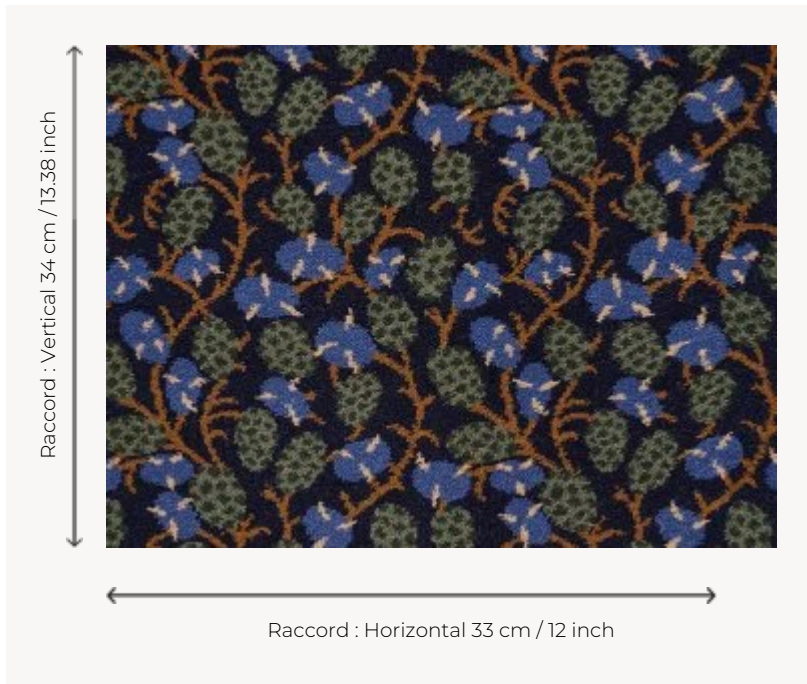

## FT341001 SENNEFER

S'inspirant librement des dessins du plafond de la tombe de Sennefer, maire de la ville de Thèbes (aujourd'hui Louxor), cette moquette présente des vignes généreuses couvertes de grappes de raisin et de larges feuilles. La tombe de Sennefer est justement connue sous le nom de « Tombe aux vignes ». Tissée en grande largeur pour une moquette résistante aux usages les plus intensifs.

### FT341001 - BLEU DU NIL

### Pierre Frey

<b>PERFORMANCE</b>	TRAFIC INTENSE - NON FEU
<b>FAMILLE</b>	Moquette
<b>ARTISTE</b>	Musée Du Louvre
<b>COLLABORATION</b>	Musée du Louvre
<b>TECHNIQUE</b>	Tissé Axminster Fast-Track
<b>UTILISATION</b>	Trafic intensif
<b>COMPOSITION</b>	80 % Laine - 20 % Polyamide
<b>DENSITÉ</b>	7x10
<b>VELOURS</b>	Velours coupé
<b>ASPECT</b>	Mat
<b>RACCORD</b>	H: 33 cm - 12,00 inch V: 34 cm - 13,38 inch Raccord droit
<b>NOMBRE DE COULEURS</b>	3
<b>HAUTEUR DE VELOURS</b>	7.40 mm 0.29 inch
<b>HAUTEUR TOTALE</b>	10.10 mm 0.39 inch
<b>POIDS TOTAL</b>	2192 gr/m <sup>2</sup>
<b>CERTIFICATIONS</b>	Passé
<b>NOTES</b>	Grande largeur Non feu Passage intensif
<b>INFORMATIONS</b>	Tolérance de production +/- 3 à 5% Débourrage naturel de la matière