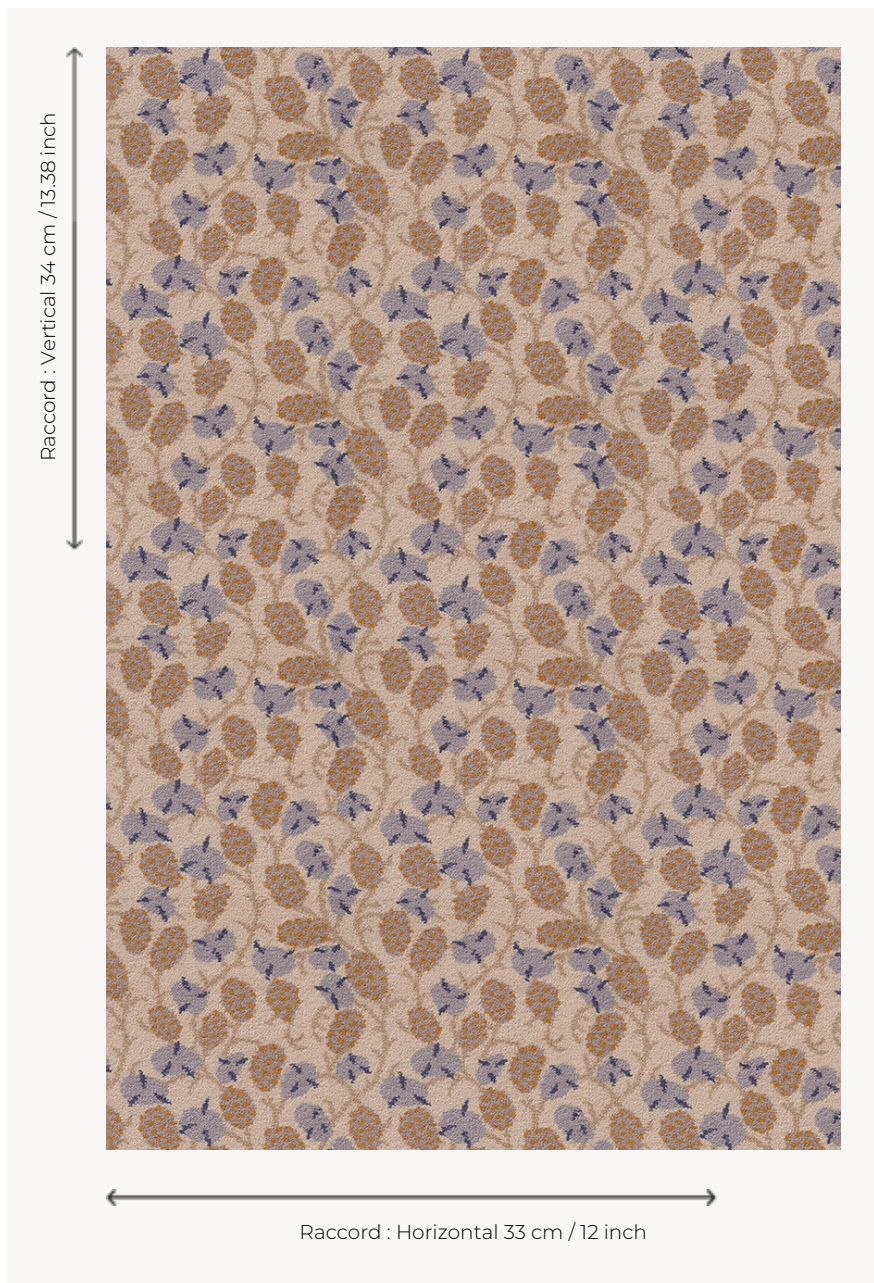

## FT341003 SENNEFER

S'inspirant librement des dessins du plafond de la tombe de Sennefer, maire de la ville de Thèbes (aujourd'hui Louxor), cette moquette présente des vignes généreuses couvertes de grappes de raisin et de larges feuilles. La tombe de Sennefer est justement connue sous le nom de « Tombe aux vignes ». Tissée en grande largeur pour une moquette résistante aux usages les plus intensifs.

### FT341003 - DESERT

**COMPOSITION** 80 % Laine - 20 % Polyamide

**DENSITÉ** 7x10

**VELOURS** Velours coupé

**ASPECT** Mat

**RACCORD** H: 33 cm - 12,00 inch  
V: 34 cm - 13,38 inch  
Raccord droit

**NOMBRE DE COULEURS** 3

**HAUTEUR DE VELOURS** 7.40 mm  
0.29 inch

## 3 Couleurs

FT341001  
BLEU DU NIL

FT341002  
GRENAT

FT341003  
DESERT