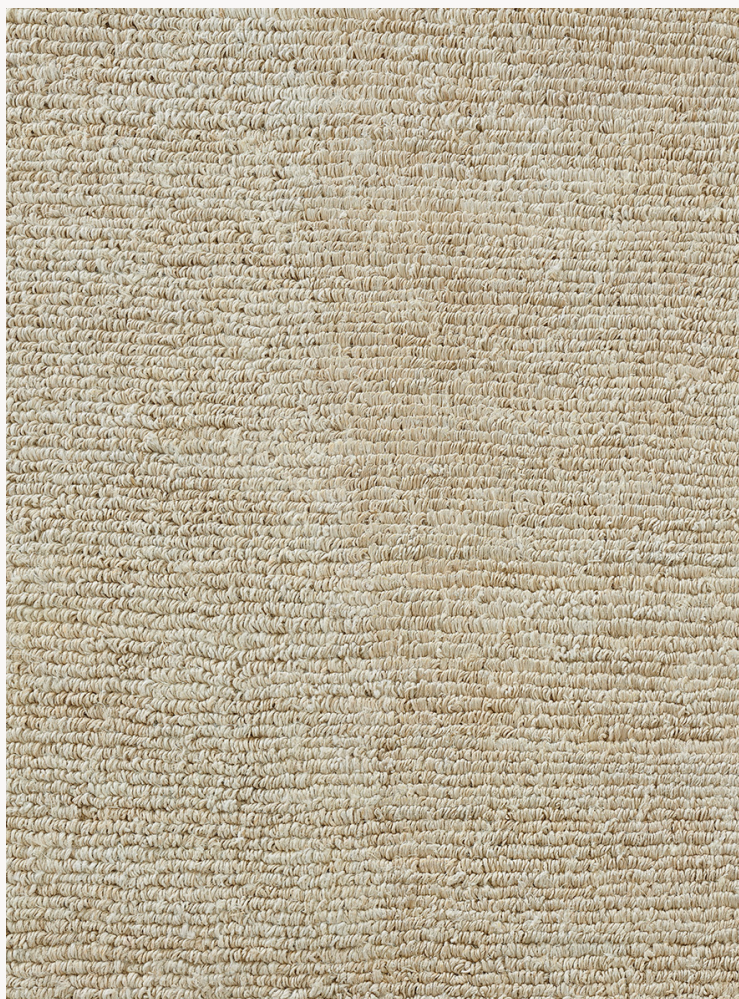

FT393001 BALKAN

Uni mat à l'aspect naturel et rugueux, en velours bouclé de chanvre dans notre qualité artisanale népalaise. Probablement notre matière la plus authentique.

FT393001 - Naturel

Pierre Frey

FAMILLE	Tapis
TECHNIQUE	Noué-main népalais
UTILISATION	Trafic léger
COMPOSITION	100 % Chanvre
DENSITÉ	80000 noeuds/m ²
VELOURS	Velours bouclé
ASPECT	Mat
NOMBRE DE COULEURS	1
HAUTEUR DE VELOURS	9.00 mm 0.35 inch
HAUTEUR TOTALE	10.00 mm 0.39 inch
POIDS TOTAL	2800 gr/m ²
CERTIFICATIONS	Non testé
NOTES	Fabrication artisanale 100% matière naturelle 100% fait-main
INFORMATIONS	Irrégularités naturelles de la fibre Tolérance de production +/- 3 à 5% Débourrage naturel de la matière

1 Couleurs

FT393001
Naturel