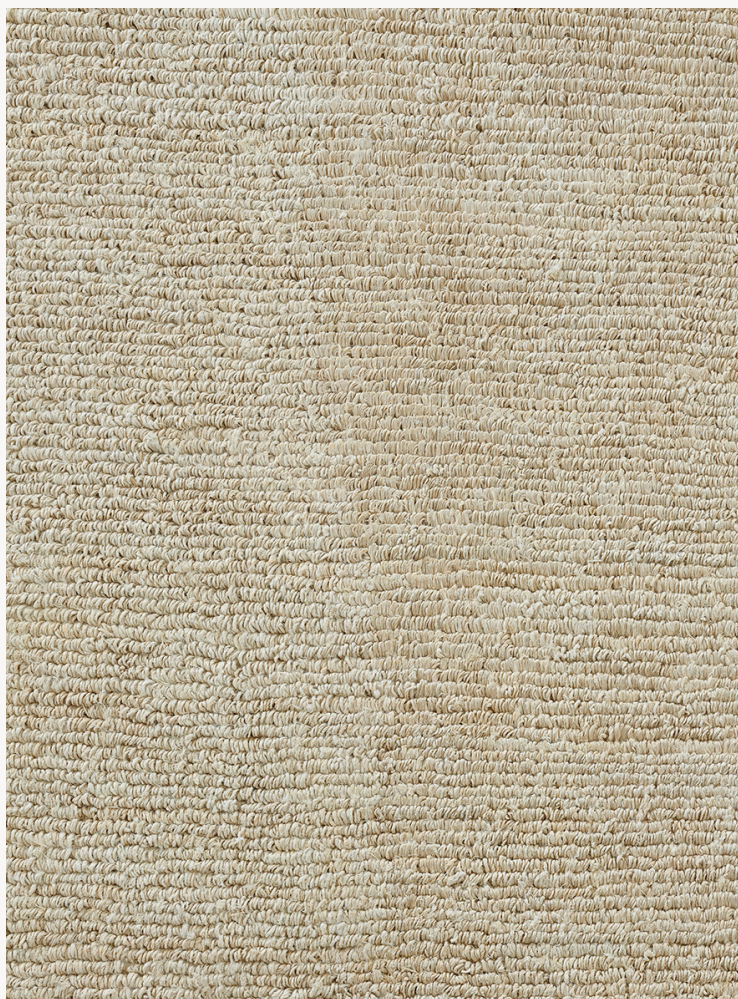

## FT393001 BALKAN

Uni mat à l'aspect naturel et rugueux, en velours bouclé de chanvre dans notre qualité artisanale népalaise. Probablement notre matière la plus authentique.

### FT393001 - Naturel

### Pierre Frey

<b>FAMILLE</b>	Tapis
<b>TECHNIQUE</b>	Noué-main népalais
<b>UTILISATION</b>	Trafic léger
<b>COMPOSITION</b>	100 % Chanvre
<b>DENSITÉ</b>	80000 noeuds/m <sup>2</sup>
<b>VELOURS</b>	Velours bouclé
<b>ASPECT</b>	Mat
<b>NOMBRE DE COULEURS</b>	1
<b>HAUTEUR DE VELOURS</b>	9.00 mm 0.35 inch
<b>HAUTEUR TOTALE</b>	10.00 mm 0.39 inch
<b>POIDS TOTAL</b>	2800 gr/m <sup>2</sup>
<b>CERTIFICATIONS</b>	Non testé
<b>NOTES</b>	Fabrication artisanale 100% matière naturelle 100% fait-main
<b>INFORMATIONS</b>	Irrégularités naturelles de la fibre Tolérance de production +/- 3 à 5% Débourrage naturel de la matière

# 1 Couleurs

FT393001  
Naturel