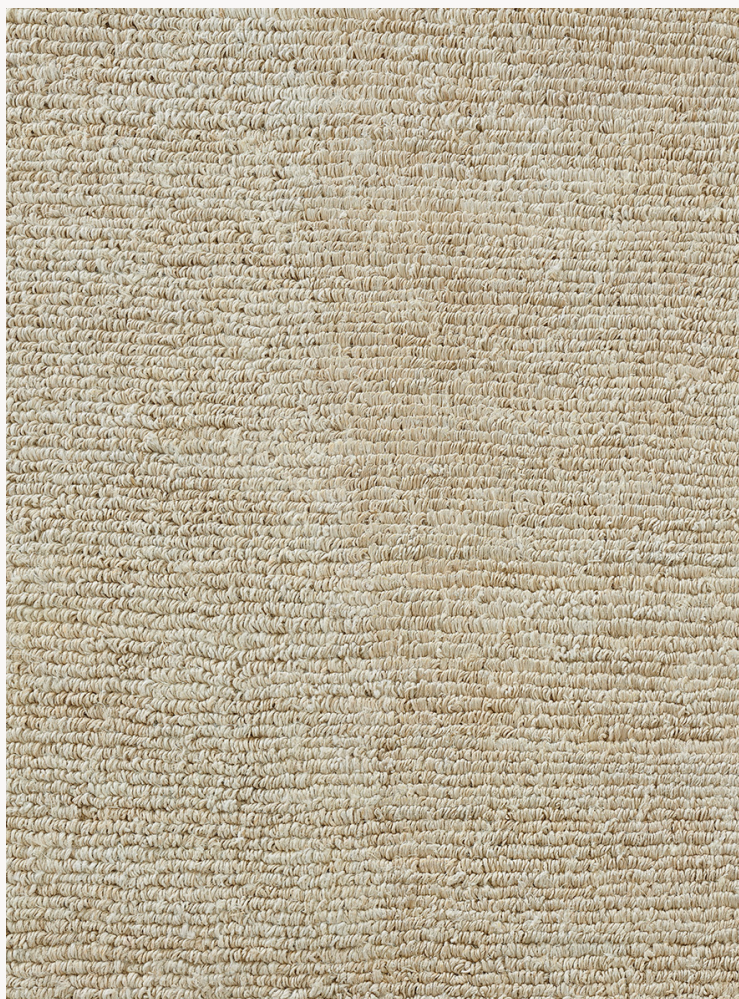

## FT393001 BALKAN

Uni mat à l'aspect naturel et rugueux, en velours bouclé de chanvre dans notre qualité artisanale népalaise. Probablement notre matière la plus authentique.

### FT393001 - Naturel

### Pierre Frey

<b>FAMILLE</b>	Tapis
<b>TECHNIQUE</b>	Noué-main népalais
<b>UTILISATION</b>	Trafic léger
<b>COMPOSITION</b>	100 % Chanvre
<b>DENSITÉ</b>	80000 noeuds/m <sup>2</sup>
<b>VELOURS</b>	Velours bouclé
<b>ASPECT</b>	Mat
<b>NOMBRE DE COULEURS</b>	1
<b>HAUTEUR DE VELOURS</b>	9.00 mm 0.35 inch
<b>HAUTEUR TOTALE</b>	10.00 mm 0.39 inch
<b>POIDS TOTAL</b>	2800 gr/m <sup>2</sup>
<b>CERTIFICATIONS</b>	Non testé
<b>NOTES</b>	Fabrication artisanale 100% matière naturelle 100% fait-main
<b>INFORMATIONS</b>	Irrégularités naturelles de la fibre Tolérance de production +/- 3 à 5% Débourrage naturel de la matière

# 1 Couleurs

FT393001  
Naturel