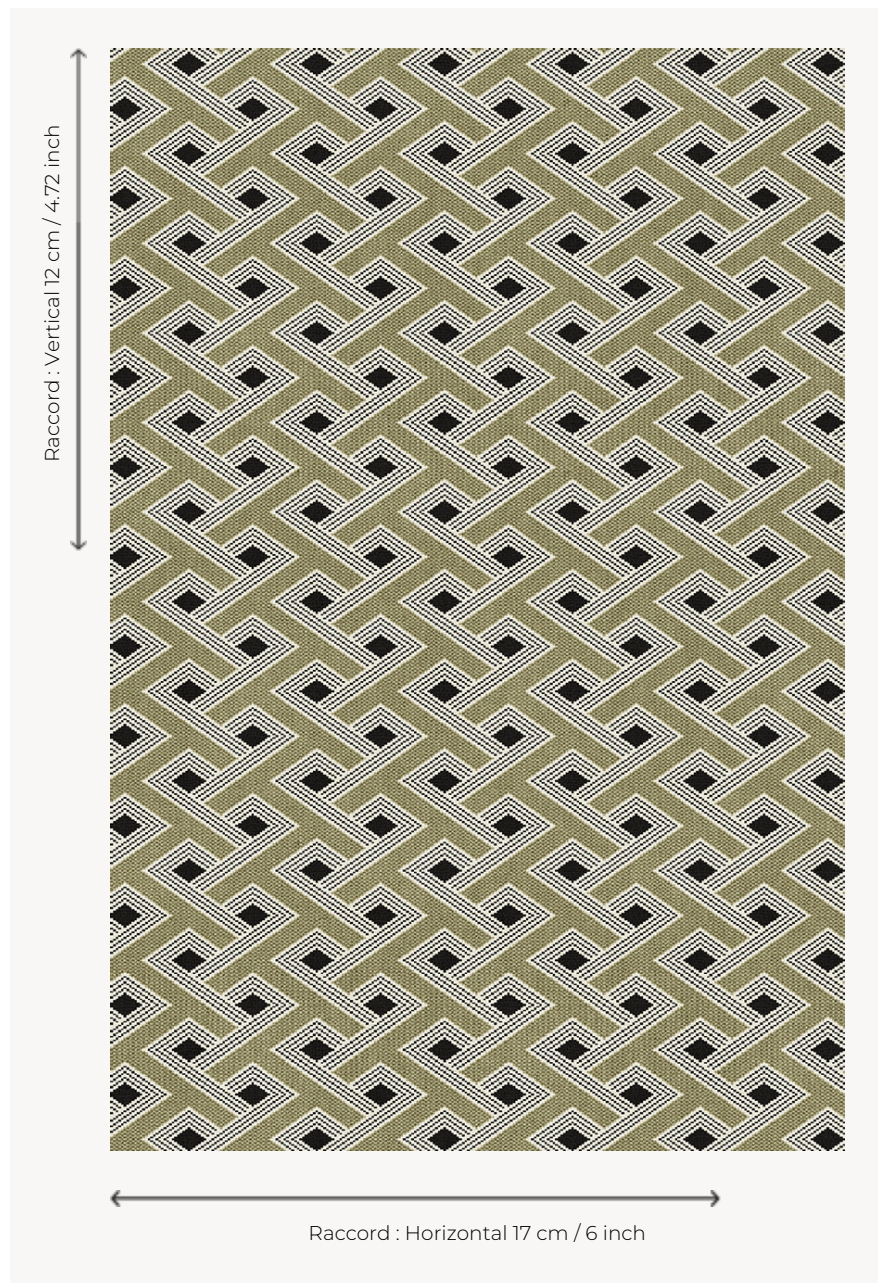

## FT417002 DAO XL

DAO XL est l'alternative à plus grande échelle de notre motif DAO, pour une moquette Axminster pleine de charme qui apportera un caractère résolument moderne à n'importe quelle pièce.

### FT417002 - Vert

### Pierre Frey

<b>PERFORMANCE</b>	TRAFIC INTENSE - NON FEU
<b>FAMILLE</b>	Moquette
<b>TECHNIQUE</b>	Tissé Axminster Fast-Track
<b>UTILISATION</b>	Trafic intensif
<b>COMPOSITION</b>	80 % Laine - 20 % Polyamide
<b>DENSITÉ</b>	7x10
<b>VELOURS</b>	Velours coupé
<b>ASPECT</b>	Mat
<b>RACCORD</b>	H: 17 cm - 6,00 inch V: 12 cm - 4,72 inch Raccord droit
<b>NOMBRE DE COULEURS</b>	4
<b>HAUTEUR DE VELOURS</b>	7.40 mm 0.29 inch
<b>HAUTEUR TOTALE</b>	10.10 mm 0.39 inch
<b>POIDS TOTAL</b>	2192 gr/m <sup>2</sup>
<b>CERTIFICATIONS</b>	Passé
<b>NOTES</b>	Grande largeur Non feu Passage intensif
<b>INFORMATIONS</b>	Tolérance de production +/- 3 à 5% Débourrage naturel de la matière

## 2 Couleurs

FT417002  
Vert

FT417003  
Taupe