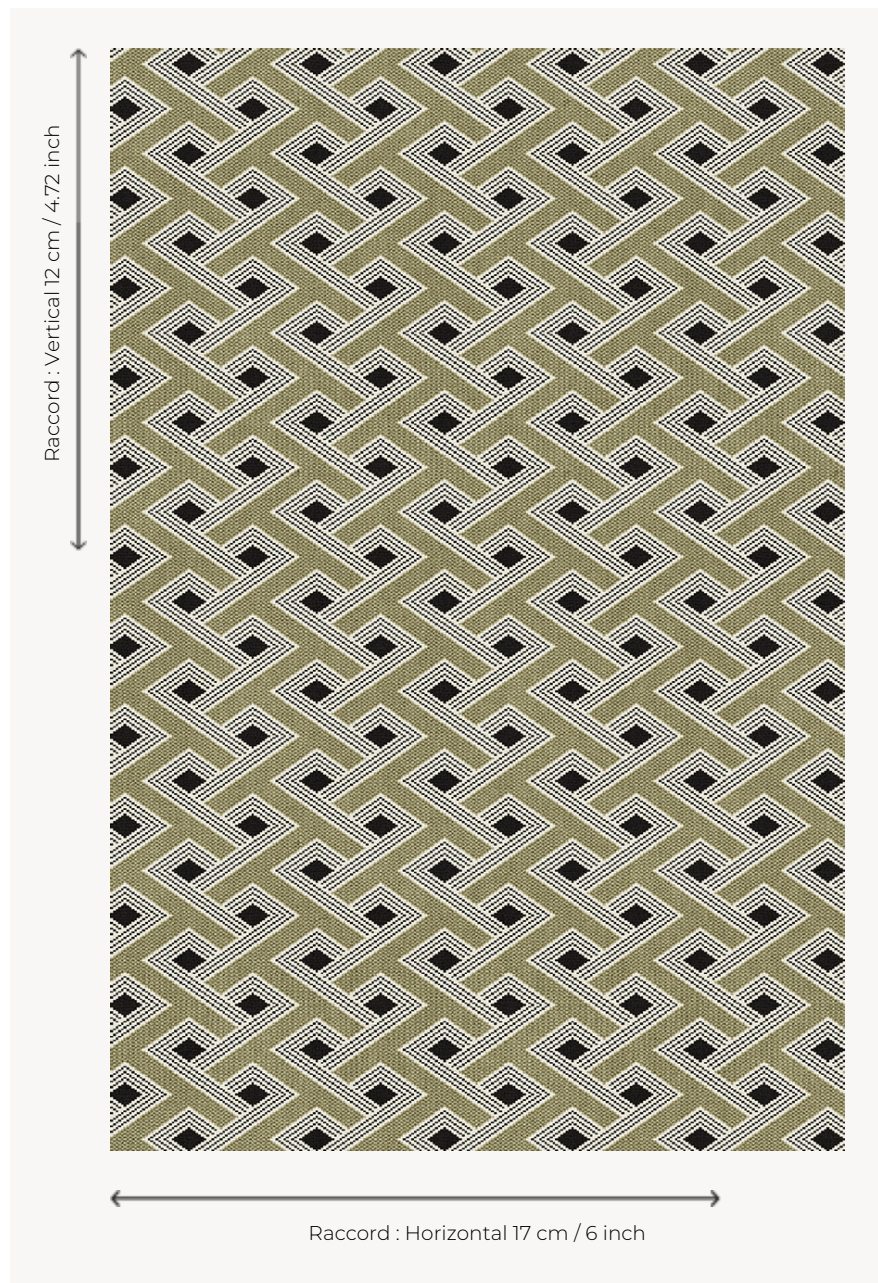

## FT417002 DAO XL

DAO XL est l'alternative à plus grande échelle de notre motif DAO, pour une moquette Axminster pleine de charme qui apportera un caractère résolument moderne à n'importe quelle pièce.

### FT417002 - Vert

### Pierre Frey

<b>PERFORMANCE</b>	TRAFIC INTENSE - NON FEU
<b>FAMILLE</b>	Moquette
<b>TECHNIQUE</b>	Tissé Axminster Fast-Track
<b>UTILISATION</b>	Trafic intensif
<b>COMPOSITION</b>	80 % Laine - 20 % Polyamide
<b>DENSITÉ</b>	7x10
<b>VELOURS</b>	Velours coupé
<b>ASPECT</b>	Mat
<b>RACCORD</b>	H: 17 cm - 6,00 inch V: 12 cm - 4,72 inch Raccord droit
<b>NOMBRE DE COULEURS</b>	4
<b>HAUTEUR DE VELOURS</b>	7.40 mm 0.29 inch
<b>HAUTEUR TOTALE</b>	10.10 mm 0.39 inch
<b>POIDS TOTAL</b>	2192 gr/m <sup>2</sup>
<b>CERTIFICATIONS</b>	Passé
<b>NOTES</b>	Grande largeur Non feu Passage intensif
<b>INFORMATIONS</b>	Tolérance de production +/- 3 à 5% Débourrage naturel de la matière

## 2 Couleurs

FT417002

Vert

FT417003

Taupe