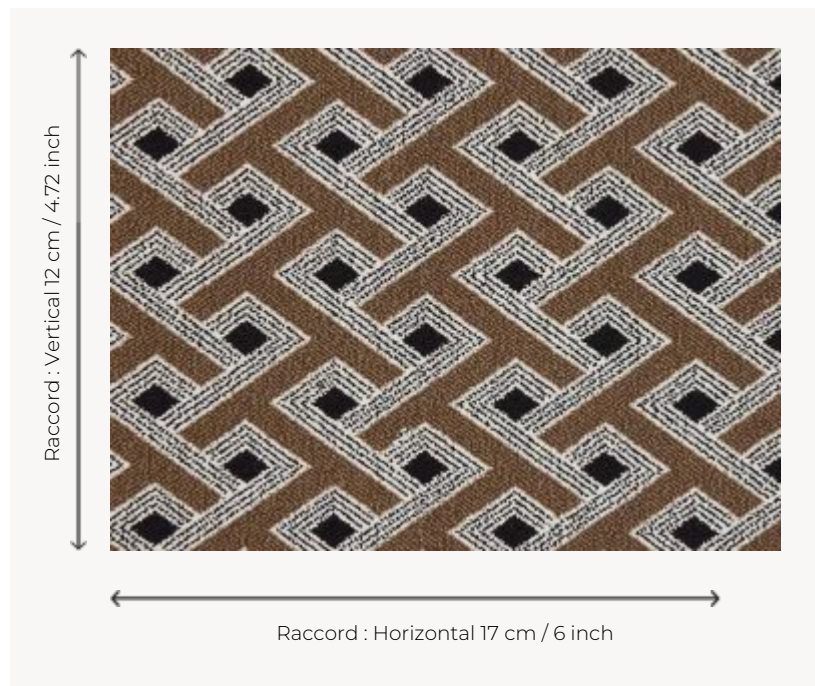

## FT417003 DAO XL

DAO XL est l'alternative à plus grande échelle de notre motif DAO, pour une moquette Axminster pleine de charme qui apportera un caractère résolument moderne à n'importe quelle pièce.

### FT417003 - Taupe

### Pierre Frey

<b>PERFORMANCE</b>	TRAFIC INTENSE - NON FEU
<b>FAMILLE</b>	Moquette
<b>TECHNIQUE</b>	Tissé Axminster Fast-Track
<b>UTILISATION</b>	Trafic intensif
<b>COMPOSITION</b>	80 % Laine - 20 % Polyamide
<b>DENSITÉ</b>	7x10
<b>VELOURS</b>	Velours coupé
<b>ASPECT</b>	Mat
<b>RACCORD</b>	H: 17 cm - 6,00 inch V: 12 cm - 4,72 inch Raccord droit
<b>NOMBRE DE COULEURS</b>	4
<b>HAUTEUR DE VELOURS</b>	7.40 mm 0.29 inch
<b>HAUTEUR TOTALE</b>	10.10 mm 0.39 inch
<b>POIDS TOTAL</b>	2192 gr/m <sup>2</sup>
<b>CERTIFICATIONS</b>	Passé
<b>NOTES</b>	Grande largeur Non feu Passage intensif
<b>INFORMATIONS</b>	Tolérance de production +/- 3 à 5% Débourrage naturel de la matière