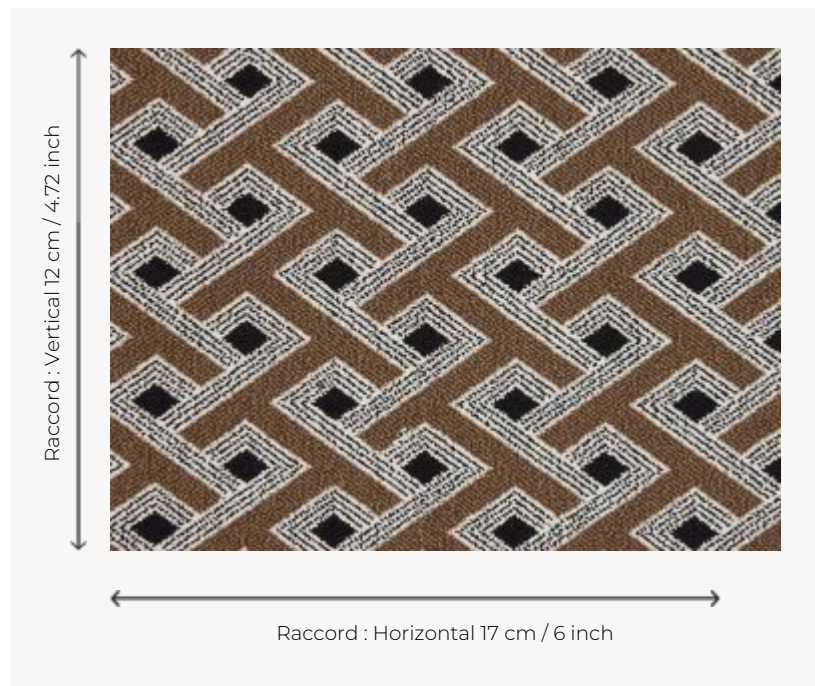

## FT417003 DAO XL

DAO XL est l'alternative à plus grande échelle de notre motif DAO, pour une moquette Axminster pleine de charme qui apportera un caractère résolument moderne à n'importe quelle pièce.

### FT417003 - Taupe

### Pierre Frey

<b>PERFORMANCE</b>	TRAFIC INTENSE - NON FEU
<b>FAMILLE</b>	Moquette
<b>TECHNIQUE</b>	Tissé Axminster Fast-Track
<b>UTILISATION</b>	Trafic intensif
<b>COMPOSITION</b>	80 % Laine - 20 % Polyamide
<b>DENSITÉ</b>	7x10
<b>VELOURS</b>	Velours coupé
<b>ASPECT</b>	Mat
<b>RACCORD</b>	H: 17 cm - 6,00 inch V: 12 cm - 4,72 inch Raccord droit
<b>NOMBRE DE COULEURS</b>	4
<b>HAUTEUR DE VELOURS</b>	7.40 mm 0.29 inch
<b>HAUTEUR TOTALE</b>	10.10 mm 0.39 inch
<b>POIDS TOTAL</b>	2192 gr/m <sup>2</sup>
<b>CERTIFICATIONS</b>	Passé
<b>NOTES</b>	Grande largeur Non feu Passage intensif
<b>INFORMATIONS</b>	Tolérance de production +/- 3 à 5% Débourrage naturel de la matière