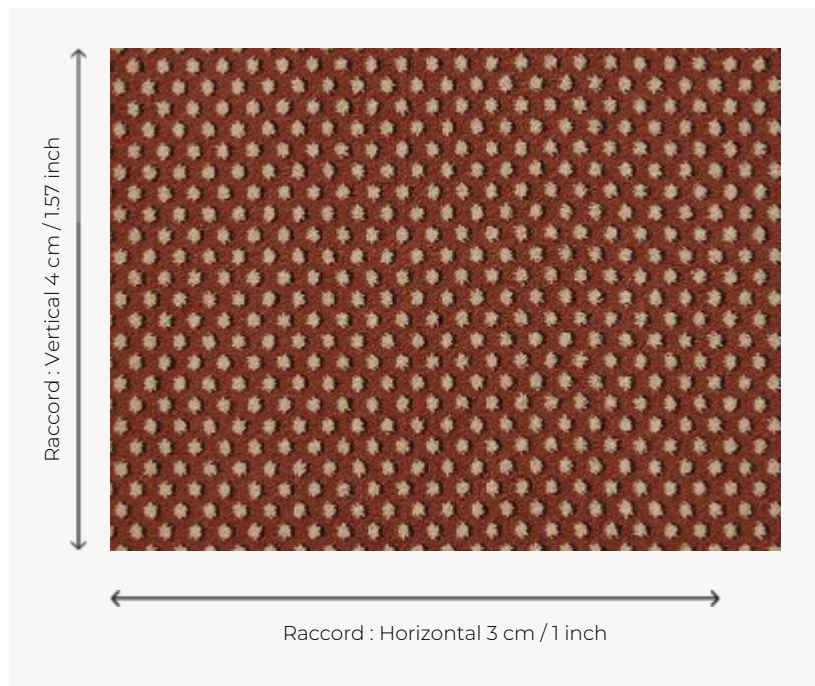

## FT419002 CABOCHONS SMALL

Petit faux-uni contemporain au motif minimaliste des années 20, CABOCHONS SMALL est une moquette réalisée en tissage Axminster.

### FT419002 - Rouge

### Pierre Frey

**PERFORMANCE** TRAFIC INTENSE - NON FEU

**FAMILLE** Moquette

**TECHNIQUE** Tissé Axminster Fast-Track

**UTILISATION** Trafic intensif

**COMPOSITION** 80 % Laine - 20 % Polyamide

**DENSITÉ** 7x10

**VELOURS** Velours coupé

**ASPECT** Mat

**RACCORD** H: 3 cm - 1,00 inch  
V: 4 cm - 1,57 inch  
Raccord droit

**NOMBRE DE COULEURS** 3

**HAUTEUR DE VELOURS** 7.40 mm  
0.29 inch

**HAUTEUR TOTALE** 10.10 mm  
0.39 inch