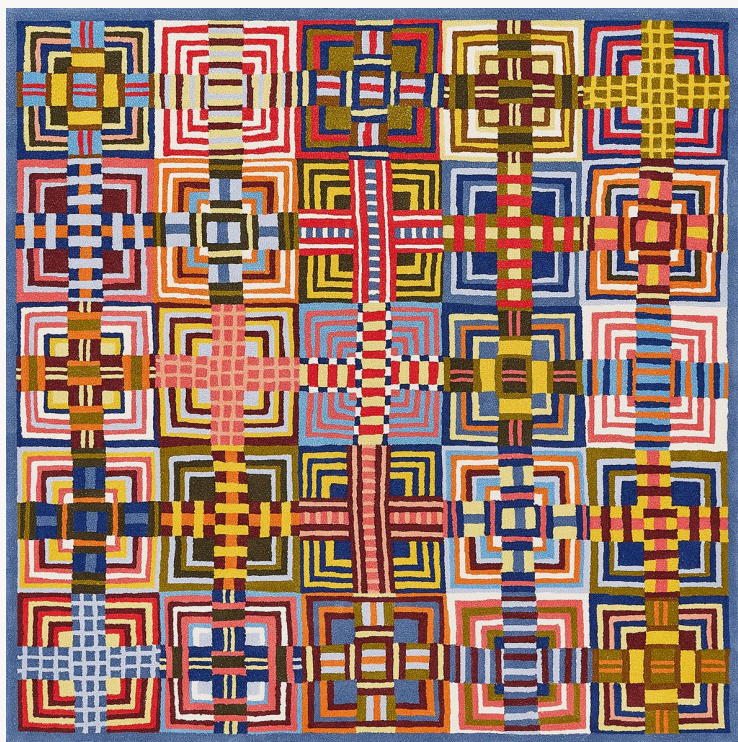

FT445001 MARIA

Reproduction de la magnifique broderie manuelle interprétant l'œuvre de l'artiste Maria Shell.
Originnaire d'Alaska, son travail de quilt est une ode à l'artisanat et à la couleur.

FT445001 - MULTICOLORE

Pierre Frey

PERFORMANCE	TRAFIC INTENSE
FAMILLE	Tapis
ARTISTE	Maria Shell
TECHNIQUE	Tufté-main
UTILISATION	Trafic intensif
COMPOSITION	100 % Laine 380Tex
DENSITÉ	H450
VELOURS	Velours coupé
ASPECT	Mat
NOMBRE DE COULEURS	15
HAUTEUR DE VELOURS	10.00 mm 0.39 inch
HAUTEUR TOTALE	13.00 mm 0.51 inch
POIDS TOTAL	5026 gr/m ²

NOTES 100% matière naturelle
100% fait-main

INFORMATIONS Irrégularités naturelles de la fibre
Tolérance de production +/- 3 à 5%
Débourrage naturel de la matière

1 Couleurs

FT445001
MULTICOLOR
E