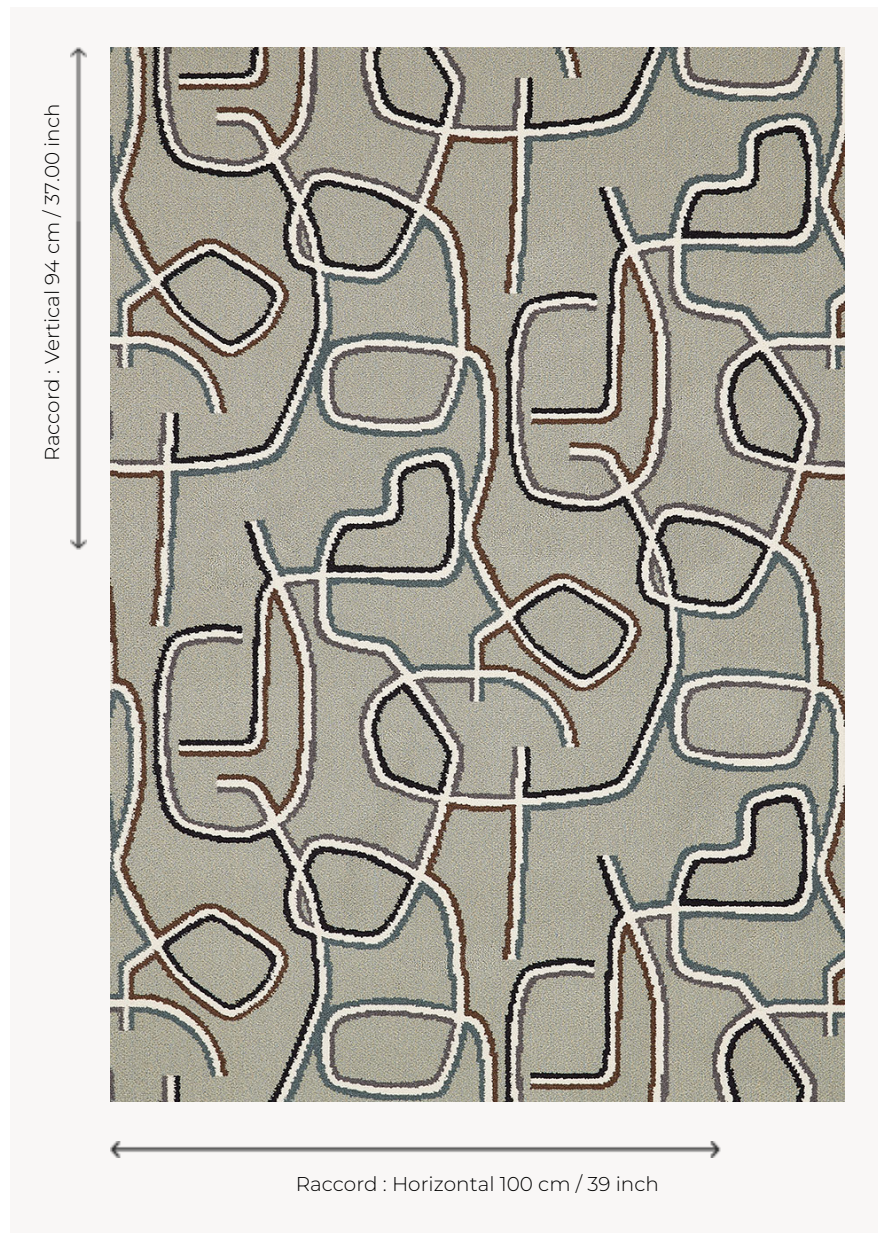

## FT447002 GRAPHIC

Décliné en trois ambiances colorées, ce magnifique dessin graphique semble danser sur le sol.

### Pierre Frey

**PERFORMANCE** TRAFIC INTENSE - NON FEU

**FAMILLE** Moquette

**TECHNIQUE** Tissé Axminster Fast-Track

**UTILISATION** Escalier  
Trafic intensif

**COMPOSITION** 80 % Laine - 20 % Polyamide

**DENSITÉ** 7x10

**VELOURS** Velours coupé

**ASPECT** Mat

**RACCORD** H: 100 cm - 39,00 inch  
V: 94 cm - 37,00 inch  
Raccord droit

**NOMBRE DE COULEURS** 7

**HAUTEUR DE VELOURS** 7.40 mm  
0.29 inch

**HAUTEUR TOTALE** 10.10 mm  
0.39 inch

### 3 Couleurs

FT447001  
SABLE

FT447002  
CELADON

FT447003  
TERRACOTTA