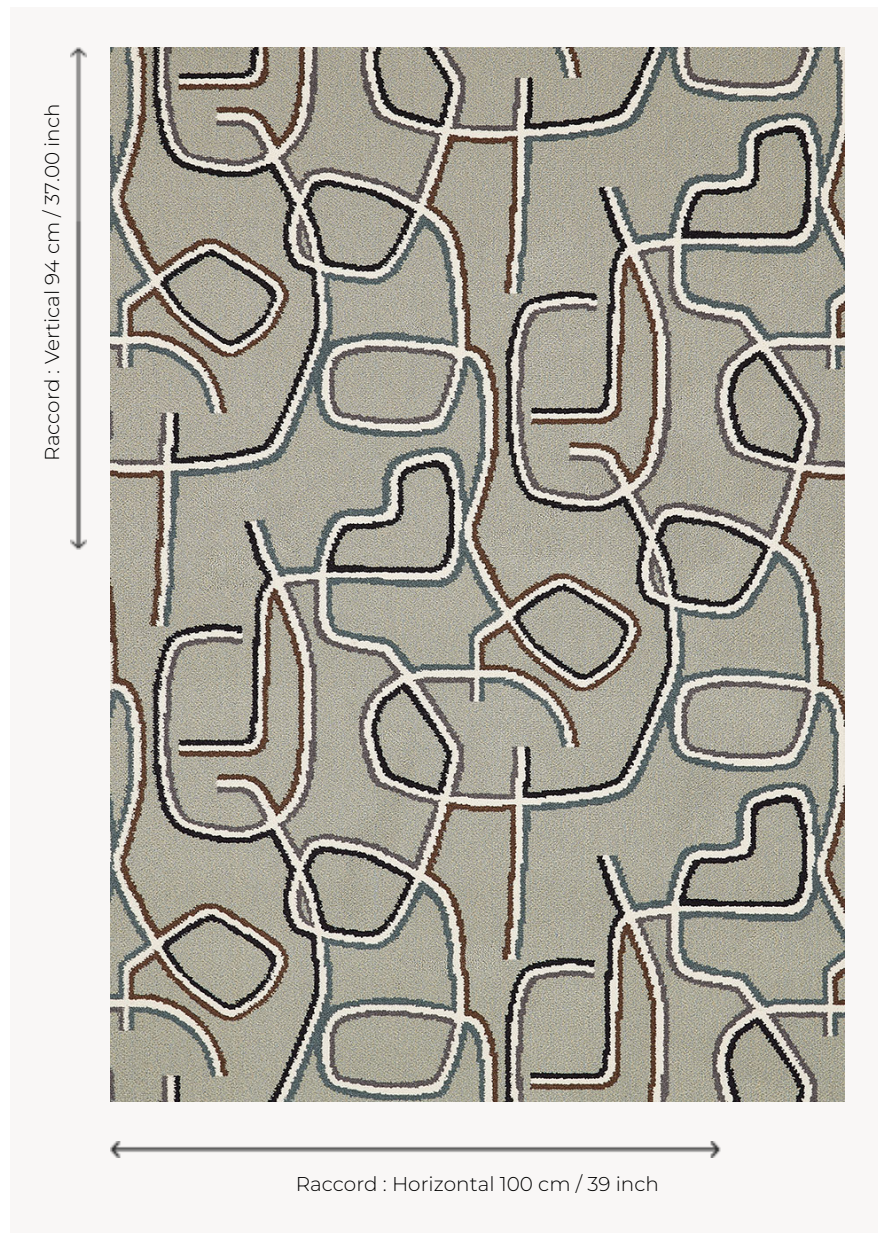

FT447002 GRAPHIC

Décliné en trois ambiances colorées, ce magnifique dessin graphique semble danser sur le sol.

FT447002 - CELADON

Pierre Frey

PERFORMANCE TRAFIC INTENSE - NON FEU

FAMILLE Moquette

TECHNIQUE Tissé Axminster Fast-Track

UTILISATION Escalier
Trafic intensif

COMPOSITION 80 % Laine - 20 % Polyamide

DENSITÉ 7x10

VELOURS Velours coupé

ASPECT Mat

RACCORD H: 100 cm - 39,00 inch
V: 94 cm - 37,00 inch
Raccord droit

NOMBRE DE COULEURS 7

HAUTEUR DE VELOURS 7.40 mm
0.29 inch

HAUTEUR TOTALE 10.10 mm
0.39 inch

POIDS TOTAL 2192 gr/m²

NOTES Grande largeur
Non feu
Passage intensif

INFORMATIONS Irrégularités naturelles de la fibre
Tolérance de production +/- 3 à 5%
Débourrage naturel de la matière

3 Couleurs

FT447001
SABLE

FT447002
CELADON

FT447003
TERRACOTTA