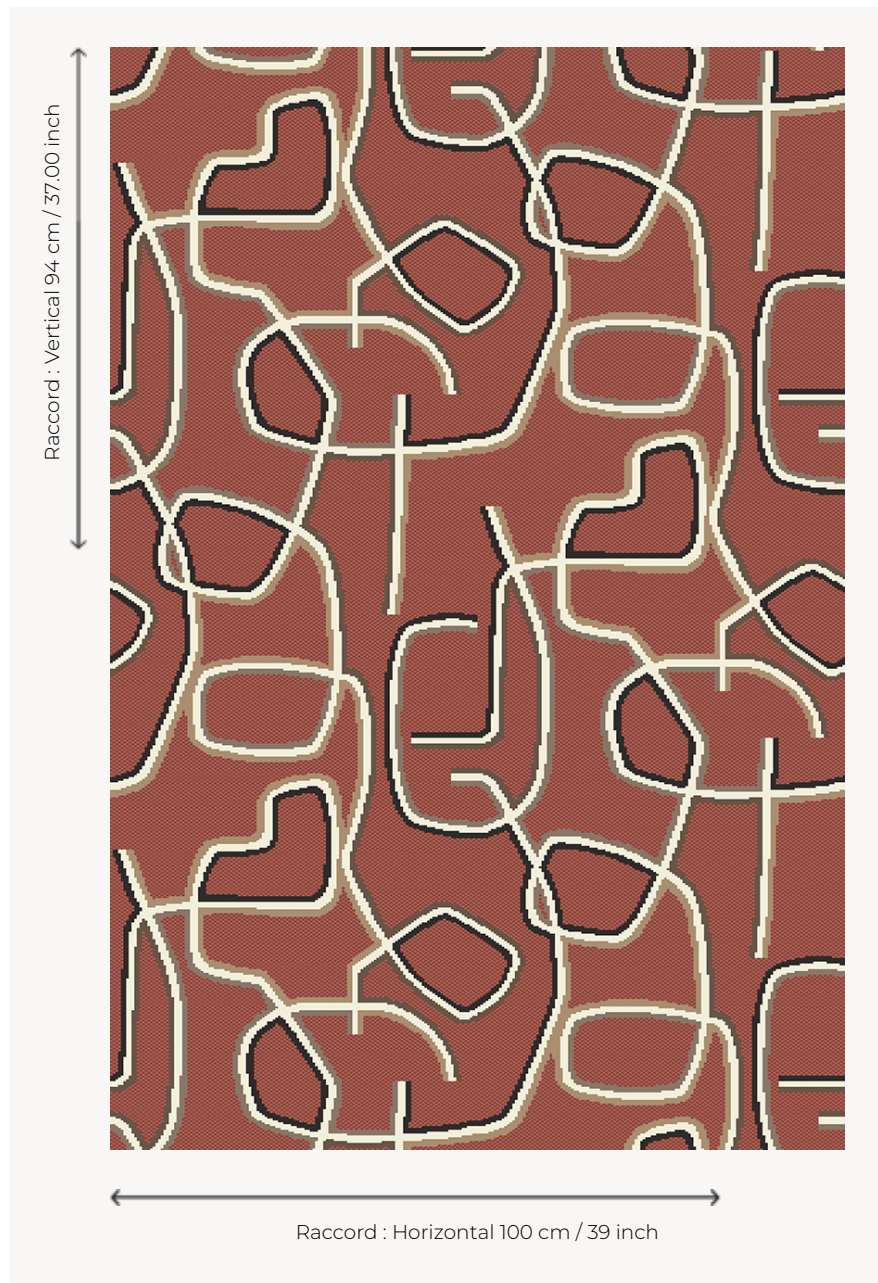

## FT447003 GRAPHIC

Décliné en trois ambiances colorées, ce magnifique dessin graphique semble danser sur le sol.

### Pierre Frey

**PERFORMANCE** TRAFIC INTENSE - NON FEU

**FAMILLE** Moquette

**TECHNIQUE** Tissé Axminster Fast-Track

**UTILISATION** Escalier  
Trafic intensif

**COMPOSITION** 80 % Laine - 20 % Polyamide

**DENSITÉ** 7x10

**VELOURS** Velours coupé

**ASPECT** Mat

**RACCORD** H: 100 cm - 39,00 inch  
V: 94 cm - 37,00 inch  
Raccord droit

**NOMBRE DE COULEURS** 7

**HAUTEUR DE VELOURS** 7.40 mm  
0.29 inch

**HAUTEUR TOTALE** 10.10 mm  
0.39 inch

### 3 Couleurs

FT447001  
SABLE

FT447002  
CELADON

FT447003  
TERRACOTTA