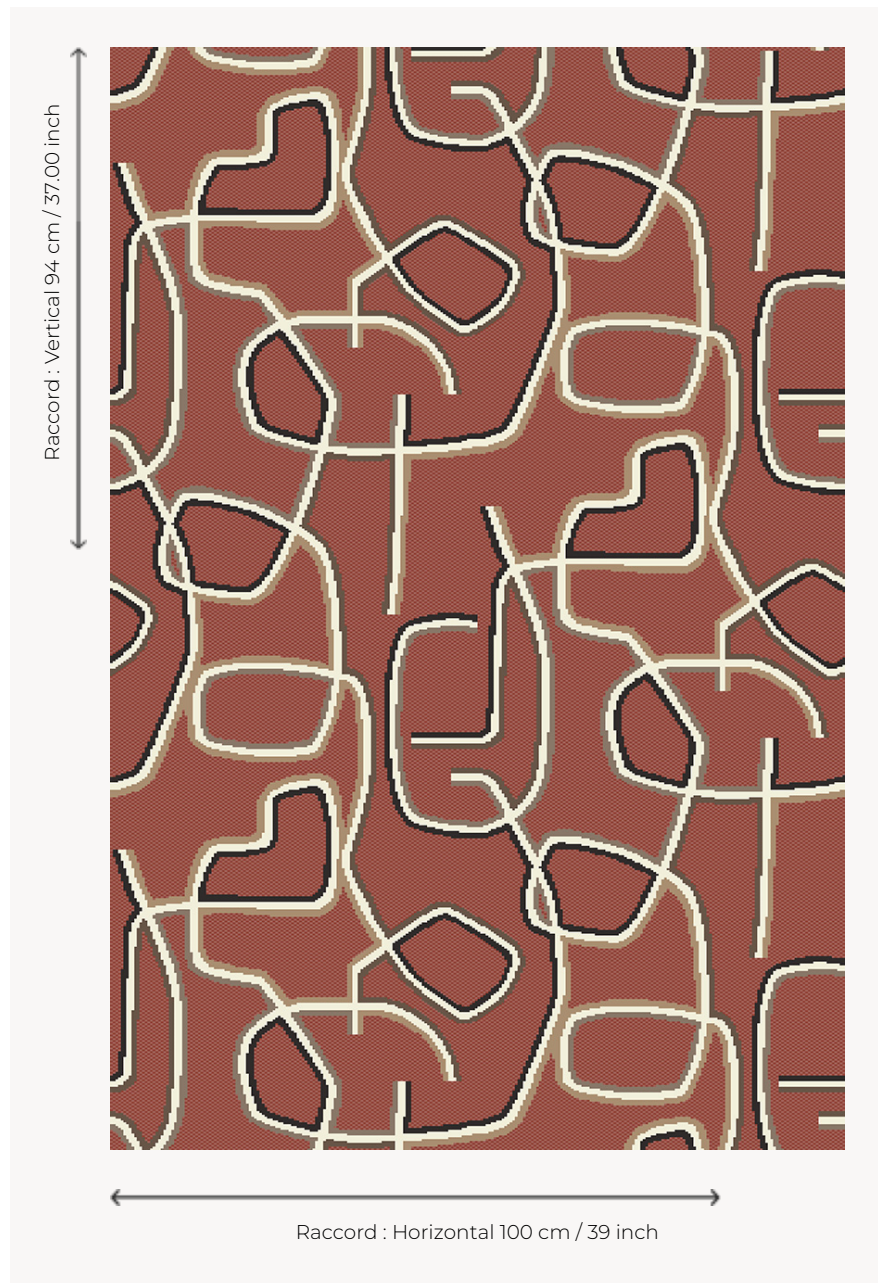

FT447003 GRAPHIC

Décliné en trois ambiances colorées, ce magnifique dessin graphique semble danser sur le sol.

FT447003 - TERRACOTTA

Pierre Frey

PERFORMANCE TRAFIC INTENSE - NON FEU

FAMILLE Moquette

TECHNIQUE Tissé Axminster Fast-Track

UTILISATION Escalier
Trafic intensif

COMPOSITION 80 % Laine - 20 % Polyamide

DENSITÉ 7x10

VELOURS Velours coupé

ASPECT Mat

RACCORD H: 100 cm - 39,00 inch
V: 94 cm - 37,00 inch
Raccord droit

NOMBRE DE COULEURS 7

HAUTEUR DE VELOURS 7.40 mm
0.29 inch

HAUTEUR TOTALE 10.10 mm
0.39 inch

POIDS TOTAL 2192 gr/m²

NOTES Grande largeur
Non feu
Passage intensif

INFORMATIONS Irrégularités naturelles de la fibre
Tolérance de production +/- 3 à 5%
Débourrage naturel de la matière

3 Couleurs

FT447001
SABLE

FT447002
CELADON

FT447003
TERRACOTTA