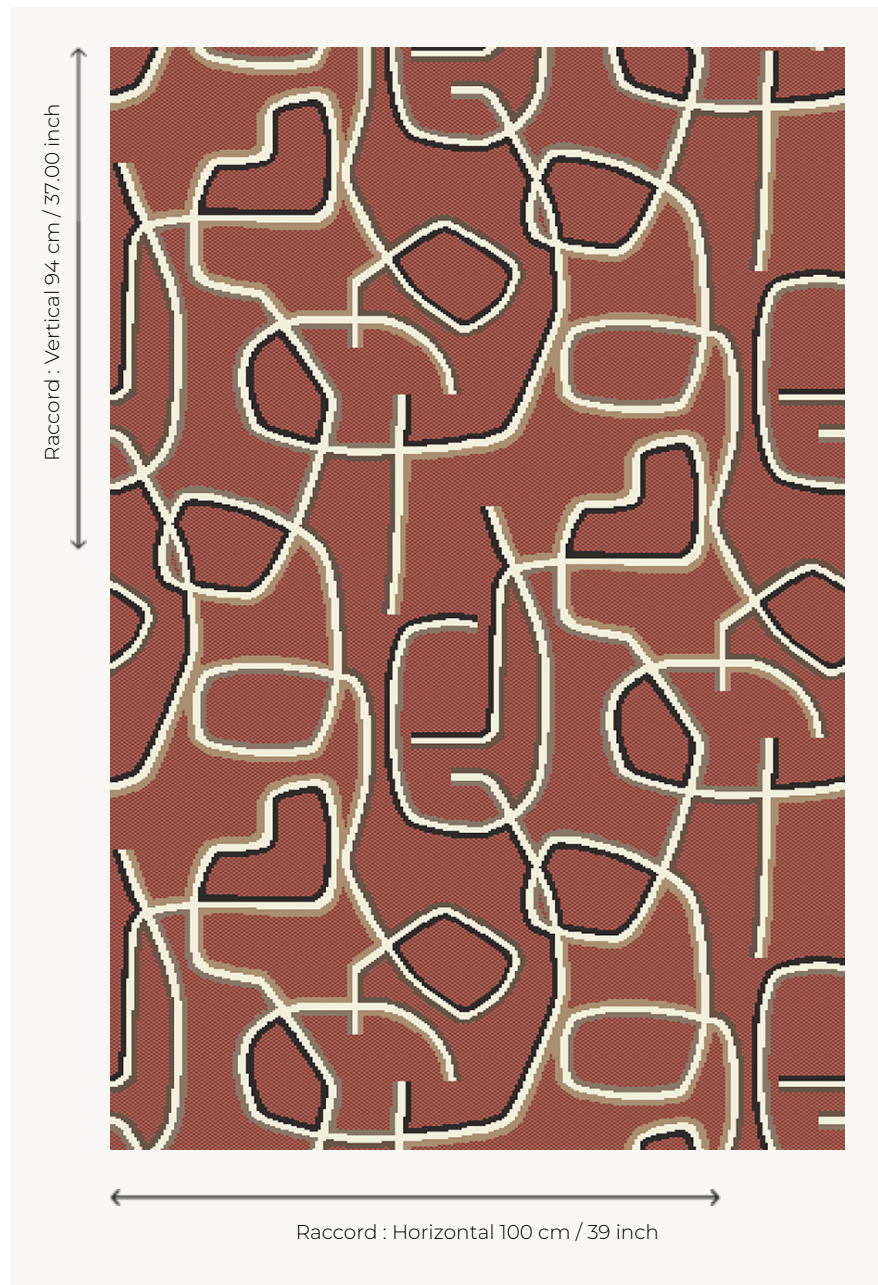

FT447003 GRAPHIC

Décliné en trois ambiances colorées, ce magnifique dessin graphique semble danser sur le sol.

FT447003 - TERRACOTTA

Pierre Frey

PERFORMANCE TRAFIC INTENSE - NON FEU

FAMILLE Moquette

TECHNIQUE Tissé Axminster Fast-Track

UTILISATION Escalier
Trafic intensif

COMPOSITION 80 % Laine - 20 % Polyamide

DENSITÉ 7x10

VELOURS Velours coupé

ASPECT Mat

RACCORD H: 100 cm - 39,00 inch
V: 94 cm - 37,00 inch
Raccord droit

NOMBRE DE COULEURS 7

HAUTEUR DE VELOURS 7.40 mm
0.29 inch

HAUTEUR TOTALE 10.10 mm
0.39 inch

POIDS TOTAL 2192 gr/m²

NOTES Grande largeur
Non feu
Passage intensif

INFORMATIONS Irrégularités naturelles de la fibre
Tolérance de production +/- 3 à 5%
Débourrage naturel de la matière

3 Couleurs

FT447001
SABLE

FT447002
CELADON

FT447003
TERRACOTTA