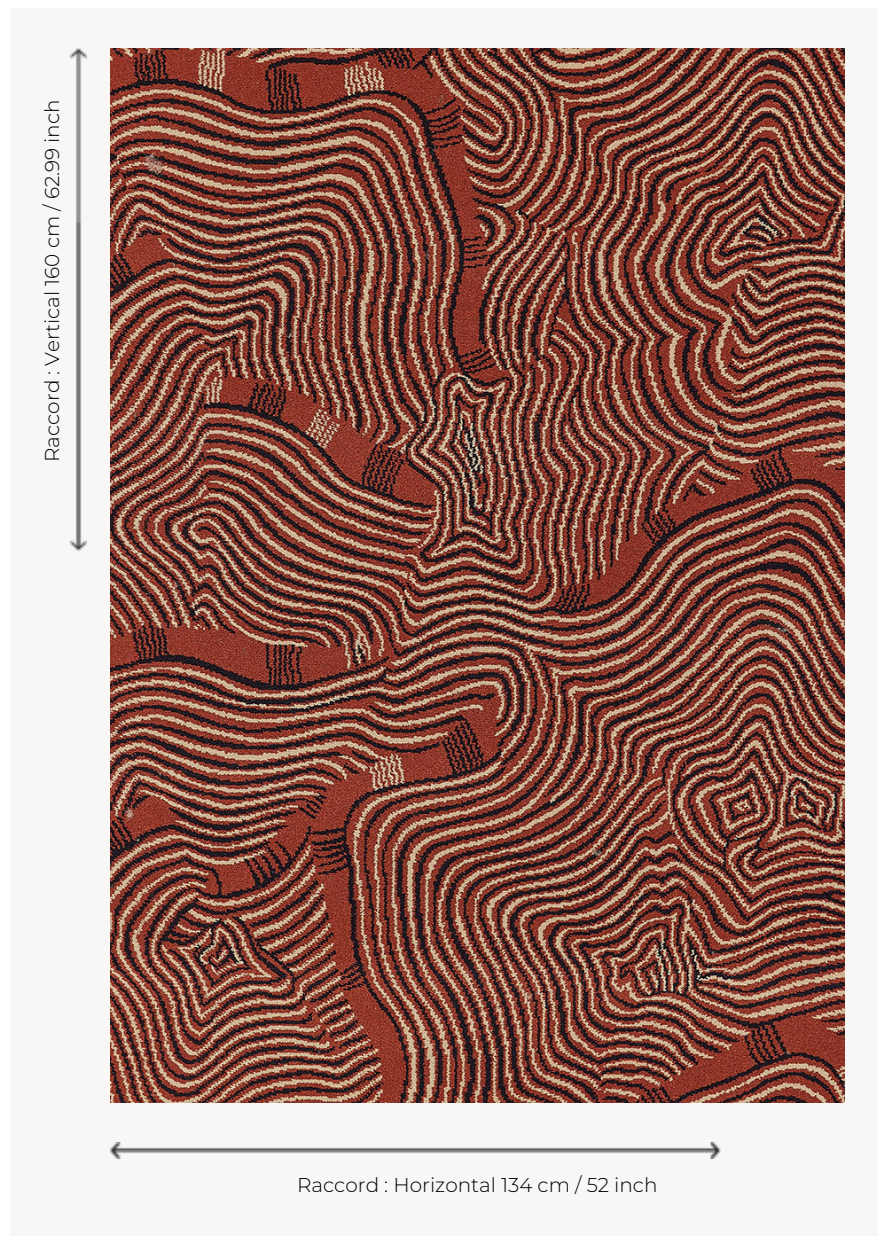

FT449002 SHABEEL

Tissé en Axminster, ce dessin graphique et intemporel rappelle les motifs de tigres orientaux, dans des tons profonds et intenses.

FT449002 - Rouge

Pierre Frey

PERFORMANCE	TRAFIC INTENSE - NON FEU
FAMILLE	Moquette
TECHNIQUE	Tissé Axminster Fast-Track
UTILISATION	Escalier Trafic intensif
COMPOSITION	80 % Laine - 20 % Polyamide
DENSITÉ	7x10
VELOURS	Velours coupé
ASPECT	Mat
RACCORD	H: 134 cm - 52,00 inch V: 160 cm - 62,99 inch Raccord droit
NOMBRE DE COULEURS	3
HAUTEUR DE VELOURS	7.40 mm 0.29 inch
HAUTEUR TOTALE	10.10 mm 0.39 inch
POIDS TOTAL	2192 gr/m ²
NOTES	Grande largeur Non feu Passage intensif
INFORMATIONS	Irrégularités naturelles de la fibre Tolérance de production +/- 3 à 5% Débourrage naturel de la matière

6 Couleurs

FT449_AX_002	FT449_FT_000	FT449_FT_000	FT449_FT_000
Rouge	1	2	3
	Bleu - cde	Rouge - soho	Rouge - soho
	clamen	house berlin	house berlin

FT449001
Bleu

FT449002
Rouge