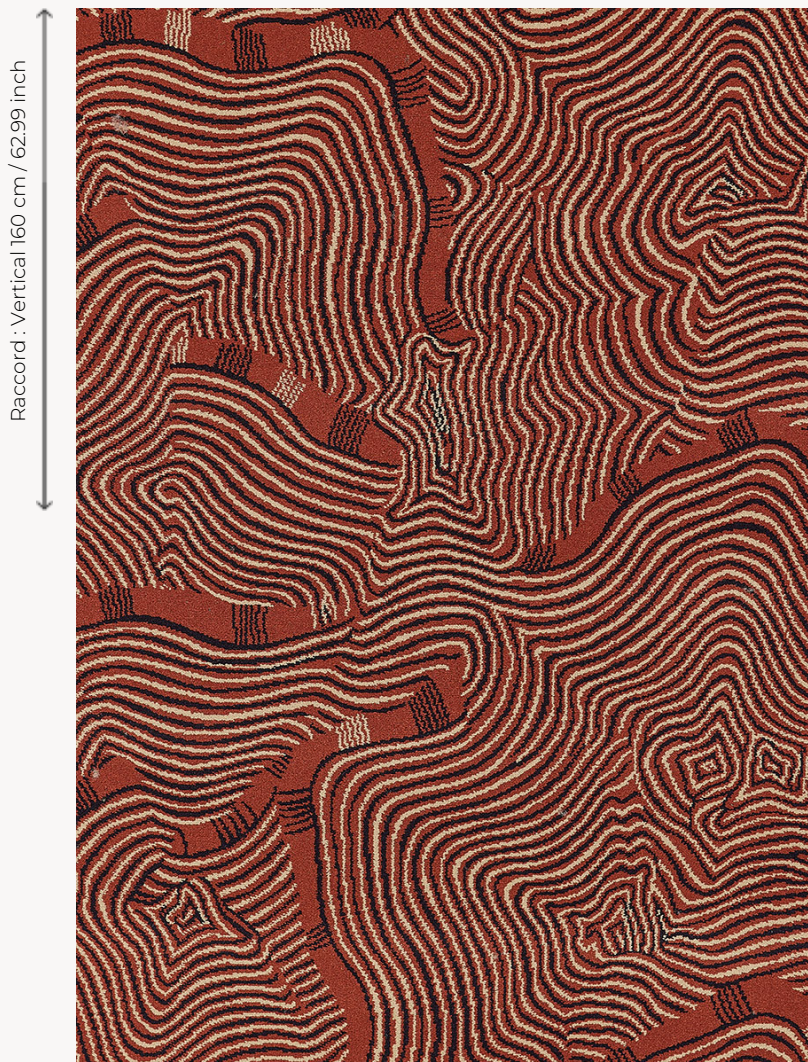

FT449002 SHABEEL

Tissé en Axminster, ce dessin graphique et intemporel rappelle les motifs de tigres orientaux, dans des tons profonds et intenses.

FT449002 - ROUGE

Raccord : Vertical 160 cm / 62.99 inch

Raccord : Horizontal 134 cm / 52 inch

Pierre Frey

PERFORMANCE	TRAFIC INTENSE - NON FEU
FAMILLE	Moquette
TECHNIQUE	Tissé Axminster Fast-Track
UTILISATION	Escalier Trafic intensif
COMPOSITION	80 % Laine - 20 % Polyamide
DENSITÉ	7x10
VELOURS	Velours coupé
ASPECT	Mat
RACCORD	H: 134 cm - 52,00 inch V: 160 cm - 62,99 inch Raccord droit
NOMBRE DE COULEURS	3
HAUTEUR DE VELOURS	7.40 mm 0.29 inch
HAUTEUR TOTALE	10.10 mm 0.39 inch
POIDS TOTAL	2192 gr/m ²
NOTES	Grande largeur Non feu Passage intensif
INFORMATIONS	Irrégularités naturelles de la fibre Tolérance de production +/- 3 à 5% Débourrage naturel de la matière

6 Couleurs

FT449_AX_002 FT449_FT_000 FT449_FT_000 FT449_FT_000
1 2 3

FT449001
BLEU

FT449002
ROUGE