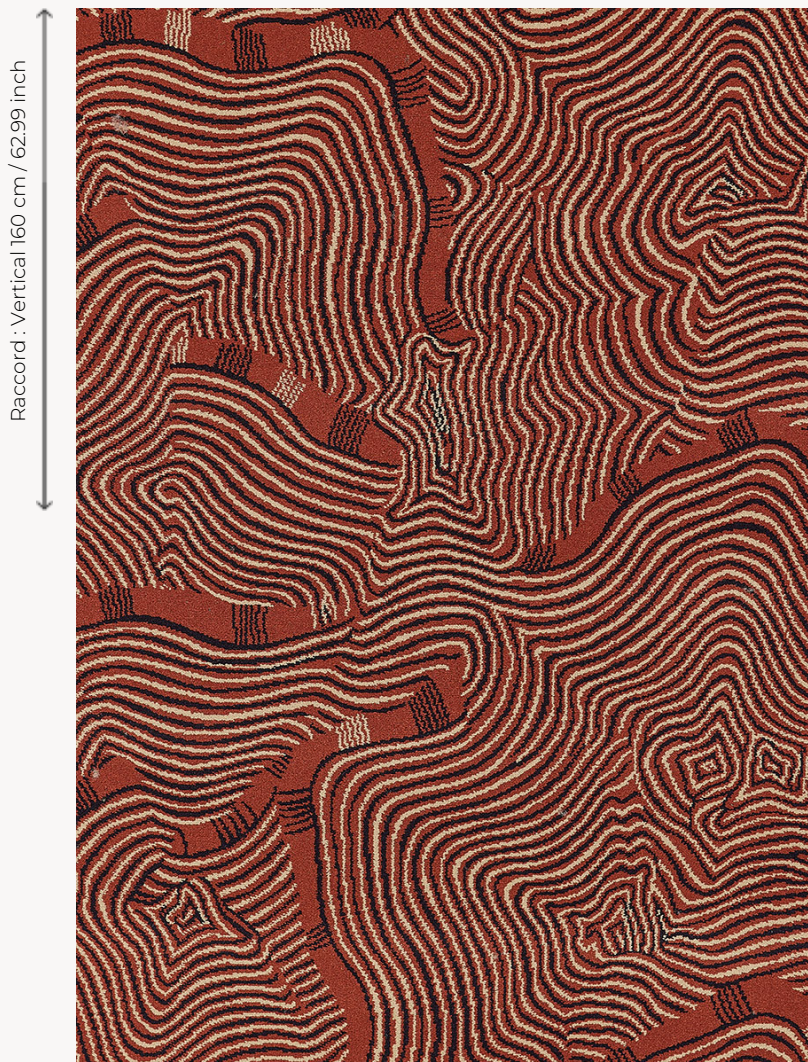

FT449002 SHABEEL

Tissé en Axminster, ce dessin graphique et intemporel rappelle les motifs de tigres orientaux, dans des tons profonds et intenses.

FT449002 - ROUGE

Raccord : Vertical 160 cm / 62.99 inch

Raccord : Horizontal 134 cm / 52 inch

Pierre Frey

PERFORMANCE TRAFIC INTENSE - NON FEU

FAMILLE Moquette

TECHNIQUE Tissé Axminster Fast-Track

UTILISATION Escalier
Trafic intensif

COMPOSITION 80 % Laine - 20 % Polyamide

DENSITÉ 7x10

VELOURS Velours coupé

ASPECT Mat

RACCORD H: 134 cm - 52,00 inch
V: 160 cm - 62,99 inch
Raccord droit

NOMBRE DE COULEURS 3

HAUTEUR DE VELOURS 7.40 mm
0.29 inch

HAUTEUR TOTALE 10.10 mm
0.39 inch

POIDS TOTAL 2192 gr/m²

NOTES Grande largeur
Non feu
Passage intensif

INFORMATIONS Irrégularités naturelles de la fibre
Tolérance de production +/- 3 à 5%
Débourrage naturel de la matière

6 Couleurs

FT449_AX_002 FT449_FT_000 FT449_FT_000 FT449_FT_000
1 2 3