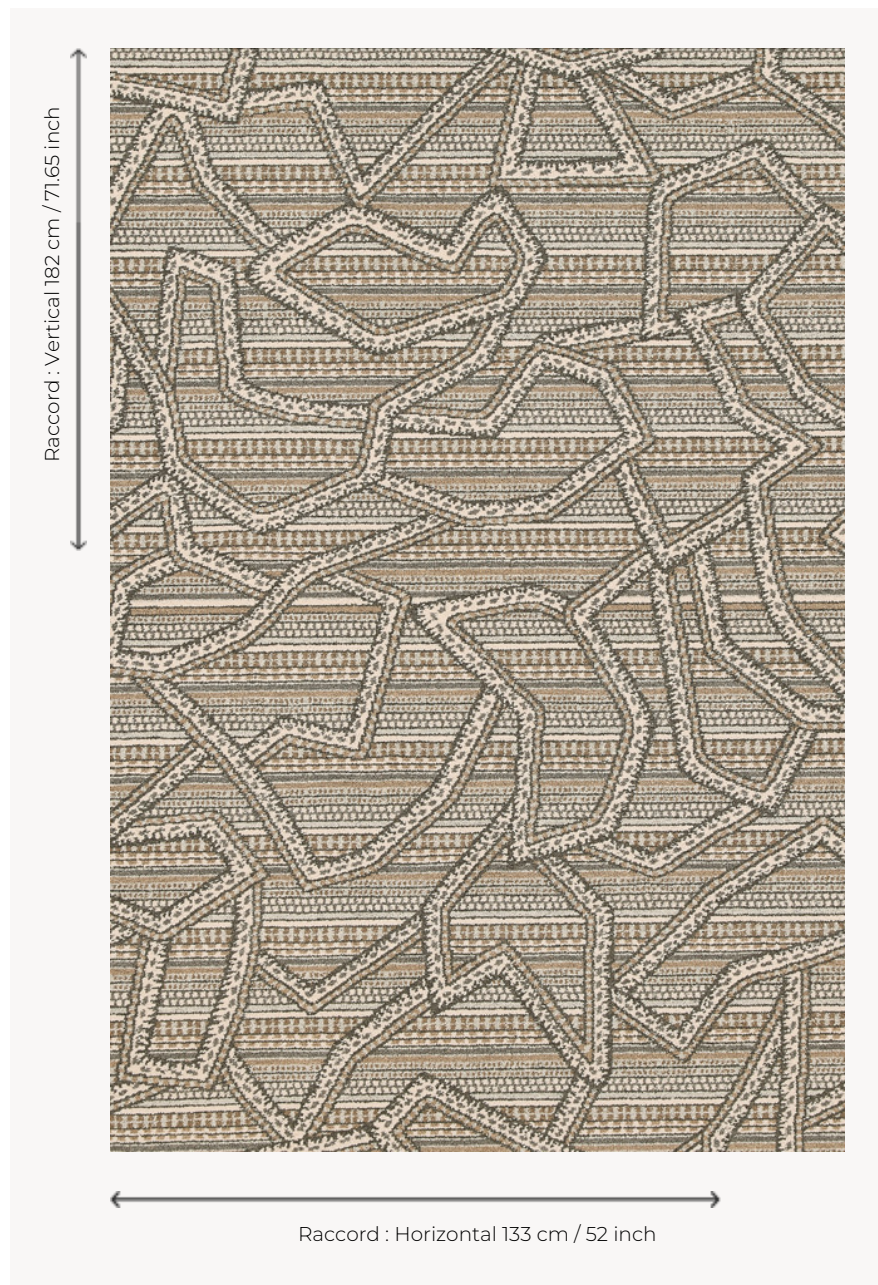

## FT490001 NAZCA

Adaptation du jacquard du même nom, NAZCA est une moquette Axminster Fast-track où jeu de rayures plurielles et formes irrégulières se combinent pour former une riche composition graphique.

### FT490001 - PERLE

### Pierre Frey

<b>PERFORMANCE</b>	NON FEU
<b>FAMILLE</b>	Moquette
<b>TECHNIQUE</b>	Tissé Axminster Fast-Track
<b>UTILISATION</b>	Escalier Trafic modéré
<b>COMPOSITION</b>	100 % Laine naturelle
<b>DENSITÉ</b>	7x10
<b>VELOURS</b>	Velours coupé
<b>ASPECT</b>	Mat
<b>RACCORD</b>	H: 133 cm - 52,00 inch V: 182 cm - 71,65 inch Raccord droit
<b>NOMBRE DE COULEURS</b>	6
<b>HAUTEUR DE VELOURS</b>	7.40 mm 0.29 inch
<b>HAUTEUR TOTALE</b>	10.10 mm 0.39 inch
<b>POIDS TOTAL</b>	2192 gr/m <sup>2</sup>
<b>NOTES</b>	Grande largeur Non feu Passage intensif
<b>INFORMATIONS</b>	Irrégularités naturelles de la fibre Tolérance de production +/- 3 à 5% Débourrage naturel de la matière

# 1 Couleurs

FT490001  
PERLE