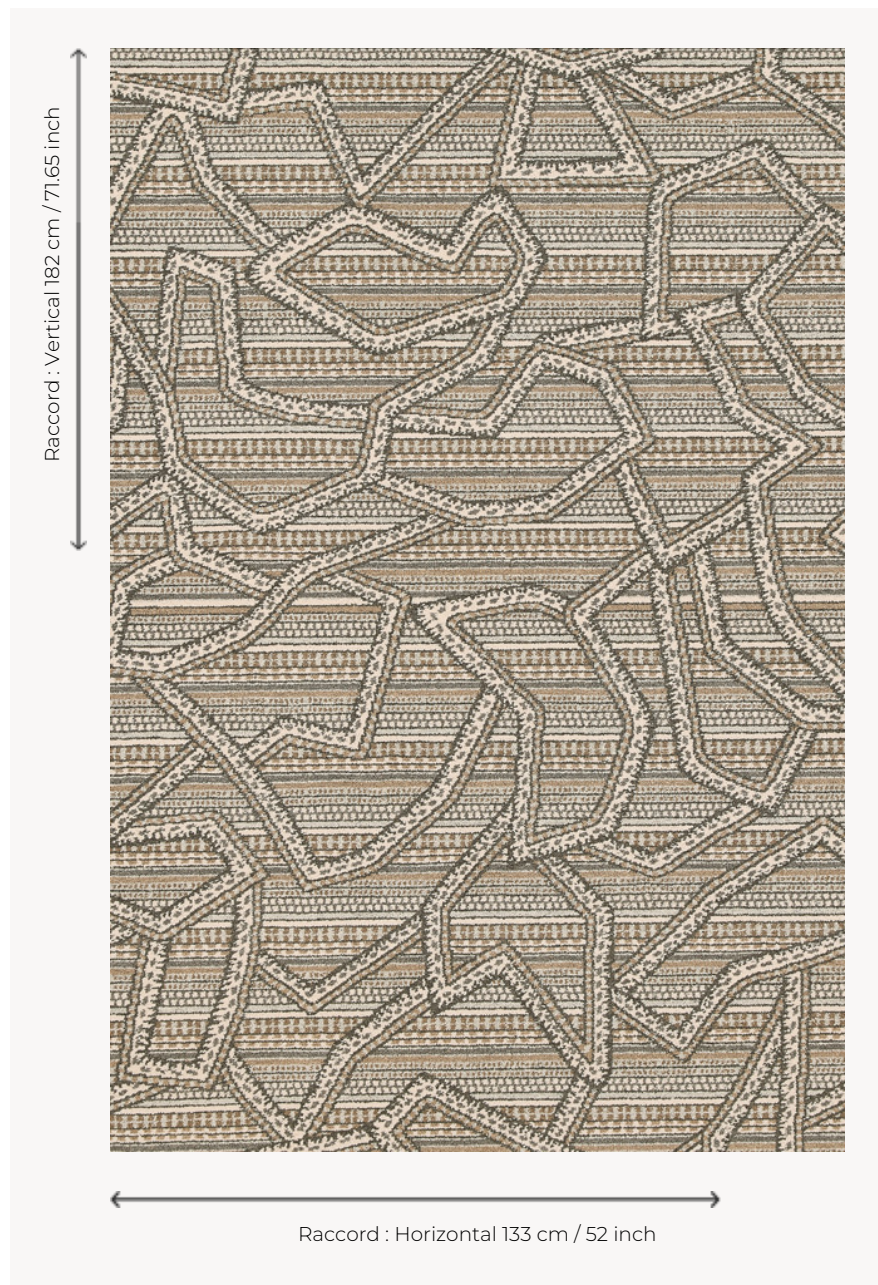

## FT490001 NAZCA

Adaptation du jacquard du même nom, NAZCA est une moquette Axminster Fast-track où jeu de rayures plurielles et formes irrégulières se combinent pour former une riche composition graphique.

### FT490001 - PERLE

### Pierre Frey

<b>PERFORMANCE</b>	TRAFIC INTENSE - NON FEU
<b>FAMILLE</b>	Moquette
<b>TECHNIQUE</b>	Tissé Axminster Fast-Track
<b>UTILISATION</b>	Escalier Trafic intensif
<b>COMPOSITION</b>	80 % Laine - 20 % Polyamide
<b>DENSITÉ</b>	7x10
<b>VELOURS</b>	Velours coupé
<b>ASPECT</b>	Mat
<b>RACCORD</b>	H: 133 cm - 52,00 inch V: 182 cm - 71,65 inch Raccord droit
<b>NOMBRE DE COULEURS</b>	6
<b>HAUTEUR DE VELOURS</b>	7.40 mm 0.29 inch
<b>HAUTEUR TOTALE</b>	10.10 mm 0.39 inch
<b>POIDS TOTAL</b>	2192 gr/m <sup>2</sup>
<b>NOTES</b>	Grande largeur Non feu Passage intensif
<b>INFORMATIONS</b>	Irrégularités naturelles de la fibre Tolérance de production +/- 3 à 5% Débourrage naturel de la matière

# 1 Couleurs

FT490001  
PERLE