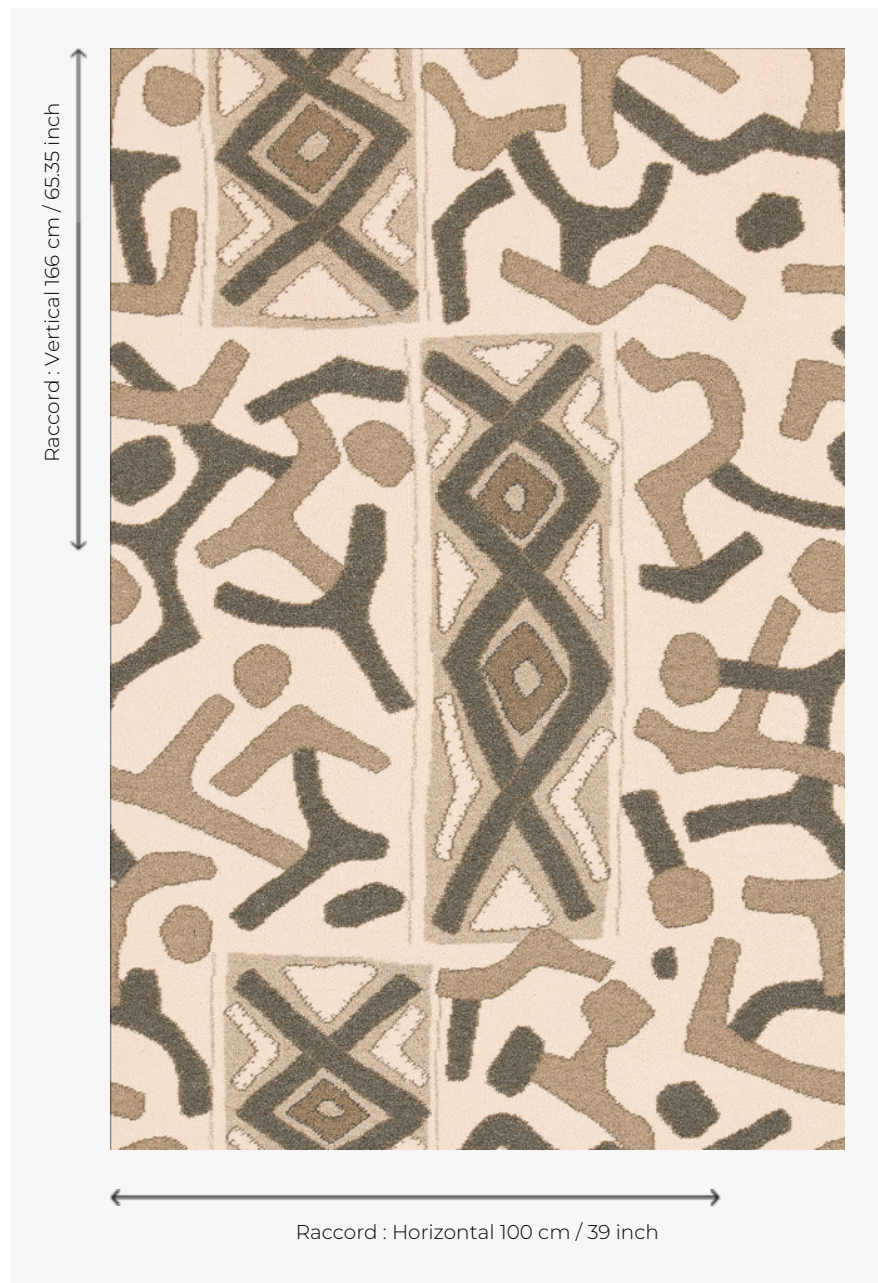

FT491002 BORKOU

Adaptation du papier-peint éponyme en moquette Axminster Fast-track, BORKOU se décline en deux ambiances colorées.

FT491002 - MARRON

Pierre Frey

PERFORMANCE	TRAFIC INTENSE - NON FEU
FAMILLE	Moquette
TECHNIQUE	Tissé Axminster Fast-Track
UTILISATION	Escalier Trafic intensif
COMPOSITION	80 % Laine - 20 % Polyamide
DENSITÉ	7x10
VELOURS	Velours coupé
ASPECT	Mat
RACCORD	H: 100 cm - 39,00 inch V: 166 cm - 65,35 inch Raccord droit
NOMBRE DE COULEURS	5
HAUTEUR DE VELOURS	7.40 mm 0.29 inch
HAUTEUR TOTALE	10.10 mm 0.39 inch
POIDS TOTAL	2192 gr/m ²
NOTES	Grande largeur Non feu Passage intensif
INFORMATIONS	Irrégularités naturelles de la fibre Tolérance de production +/- 3 à 5% Débourrage naturel de la matière

2 Couleurs

FT491001
OCRE

FT491002
MARRON