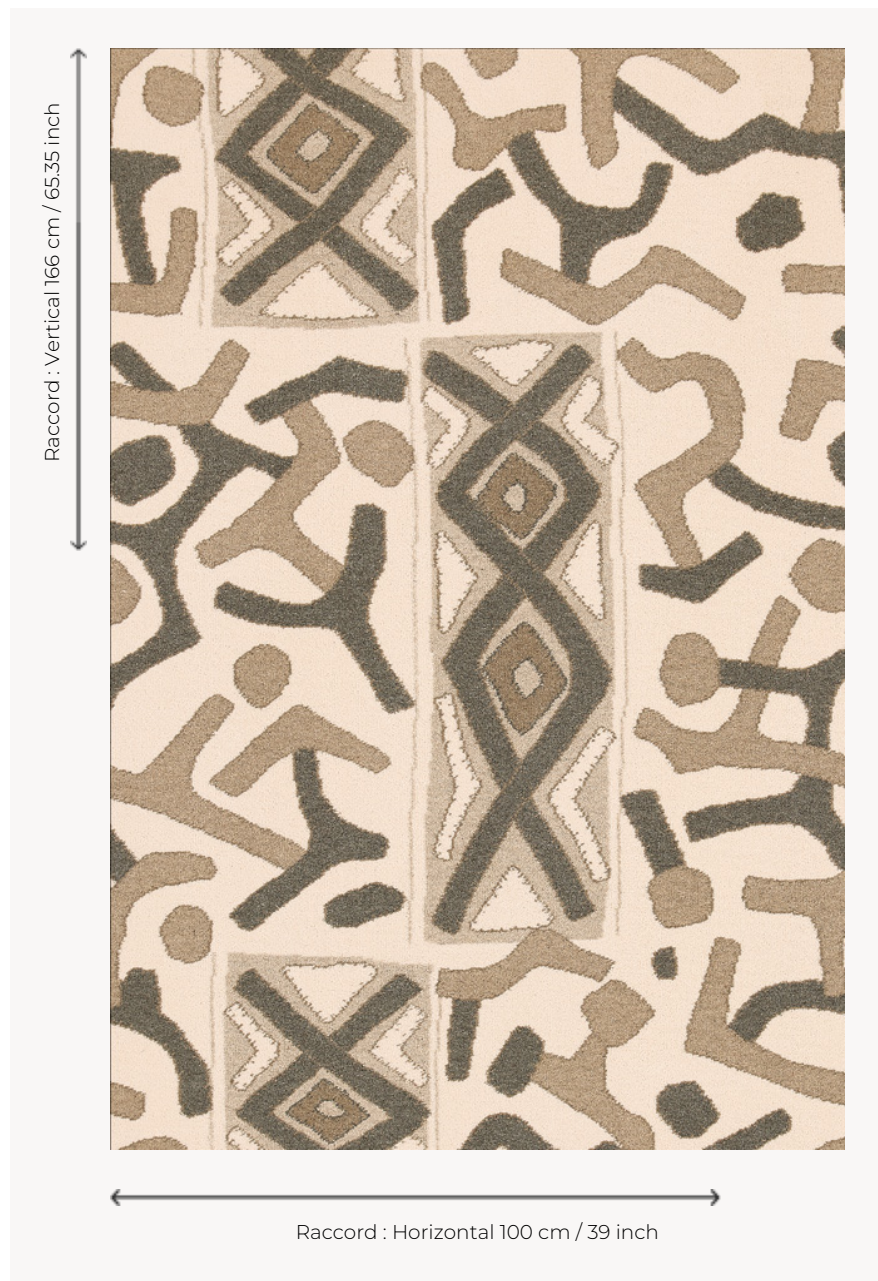

FT491002 BORKOU

Adaptation du papier-peint éponyme en moquette Axminster Fast-track, BORKOU se décline en deux ambiances colorées.

FT491002 - MARRON

Pierre Frey

PERFORMANCE	TRAFIC INTENSE - NON FEU
FAMILLE	Moquette
TECHNIQUE	Tissé Axminster Fast-Track
UTILISATION	Escalier Trafic intensif
COMPOSITION	80 % Laine - 20 % Polyamide
DENSITÉ	7x10
VELOURS	Velours coupé
ASPECT	Mat
RACCORD	H: 100 cm - 39,00 inch V: 166 cm - 65,35 inch Raccord droit
NOMBRE DE COULEURS	5
HAUTEUR DE VELOURS	7.40 mm 0.29 inch
HAUTEUR TOTALE	10.10 mm 0.39 inch
POIDS TOTAL	2192 gr/m ²
NOTES	Grande largeur Non feu Passage intensif
INFORMATIONS	Irrégularités naturelles de la fibre Tolérance de production +/- 3 à 5% Débourrage naturel de la matière

2 Couleurs

FT491001
OCRE

FT491002
MARRON