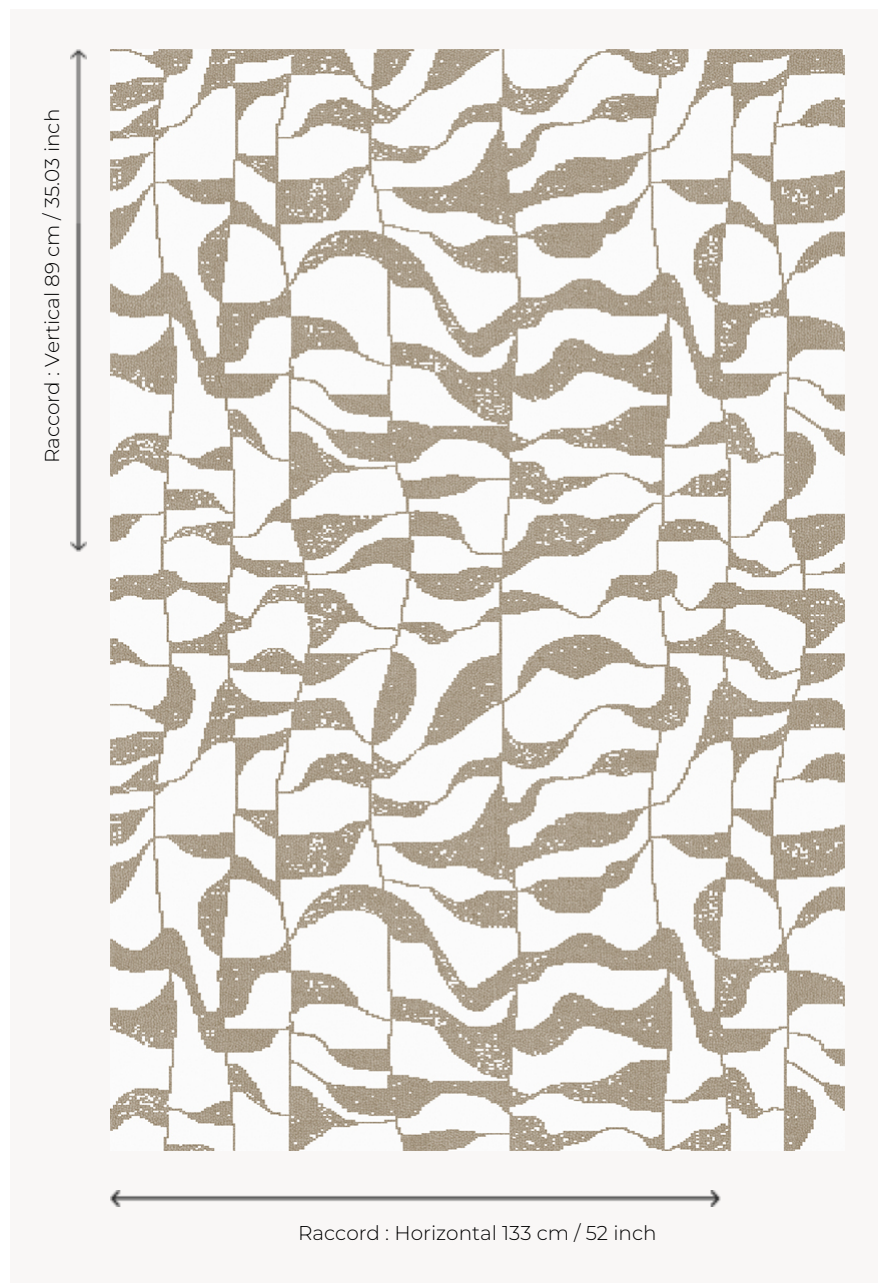

FT494002 LA SOURCE

LA SOURCE est une moquette Axminster Fast-track développée en 3 coloris restant dans les teintes naturelles de la collection. Ce motif graphique évoque les ondulations des sources d'eau chaude qui se cachent parfois en plein cœur du Sahara.

FT494002 - BEIGE

Pierre Frey

PERFORMANCE	TRAFIC INTENSE - NON FEU
FAMILLE	Moquette
TECHNIQUE	Tissé Axminster Fast-Track
UTILISATION	Escalier Trafic intensif
COMPOSITION	80 % Laine - 20 % Polyamide
DENSITÉ	7x10
VELOURS	Velours coupé
ASPECT	Mat
RACCORD	H: 133 cm - 52,00 inch V: 89 cm - 35,03 inch Raccord droit
NOMBRE DE COULEURS	2
HAUTEUR DE VELOURS	7.40 mm 0.29 inch
HAUTEUR TOTALE	10.10 mm 0.39 inch
POIDS TOTAL	2192 gr/m ²
NOTES	Grande largeur Non feu Passage intensif
INFORMATIONS	Irrégularités naturelles de la fibre Tolérance de production +/- 3 à 5% Débourrage naturel de la matière

3 Couleurs

FT494001
NOIR/BLANC

FT494002
BEIGE

FT494003
VERT D'EAU