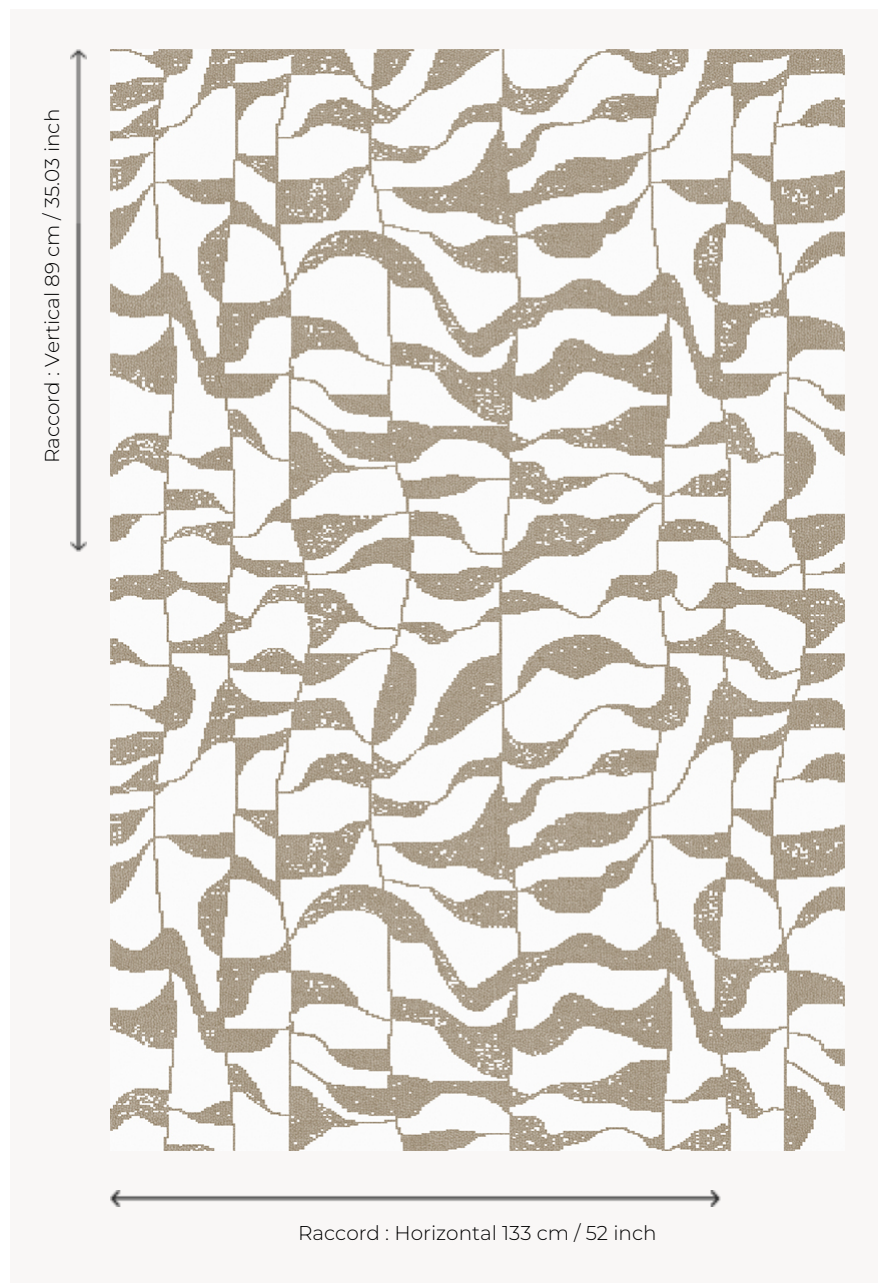

## FT494002 LA SOURCE

LA SOURCE est une moquette Axminster Fast-track développée en 3 coloris restant dans les teintes naturelles de la collection. Ce motif graphique évoque les ondulations des sources d'eau chaude qui se cachent parfois en plein cœur du Sahara.

### FT494002 - BEIGE

**DENSITÉ** 7x10

**VELOURS** Velours coupé

**ASPECT** Mat

**RACCORD** H: 133 cm - 52,00 inch  
V: 89 cm - 35,03 inch  
Raccord droit

**NOMBRE DE COULEURS** 2

**HAUTEUR DE VELOURS** 7.40 mm  
0.29 inch

**HAUTEUR TOTALE** 10.10 mm  
0.39 inch

### 3 Couleurs

FT494001  
NOIR/BLANC

FT494002  
BEIGE

FT494003  
VERT D'EAU