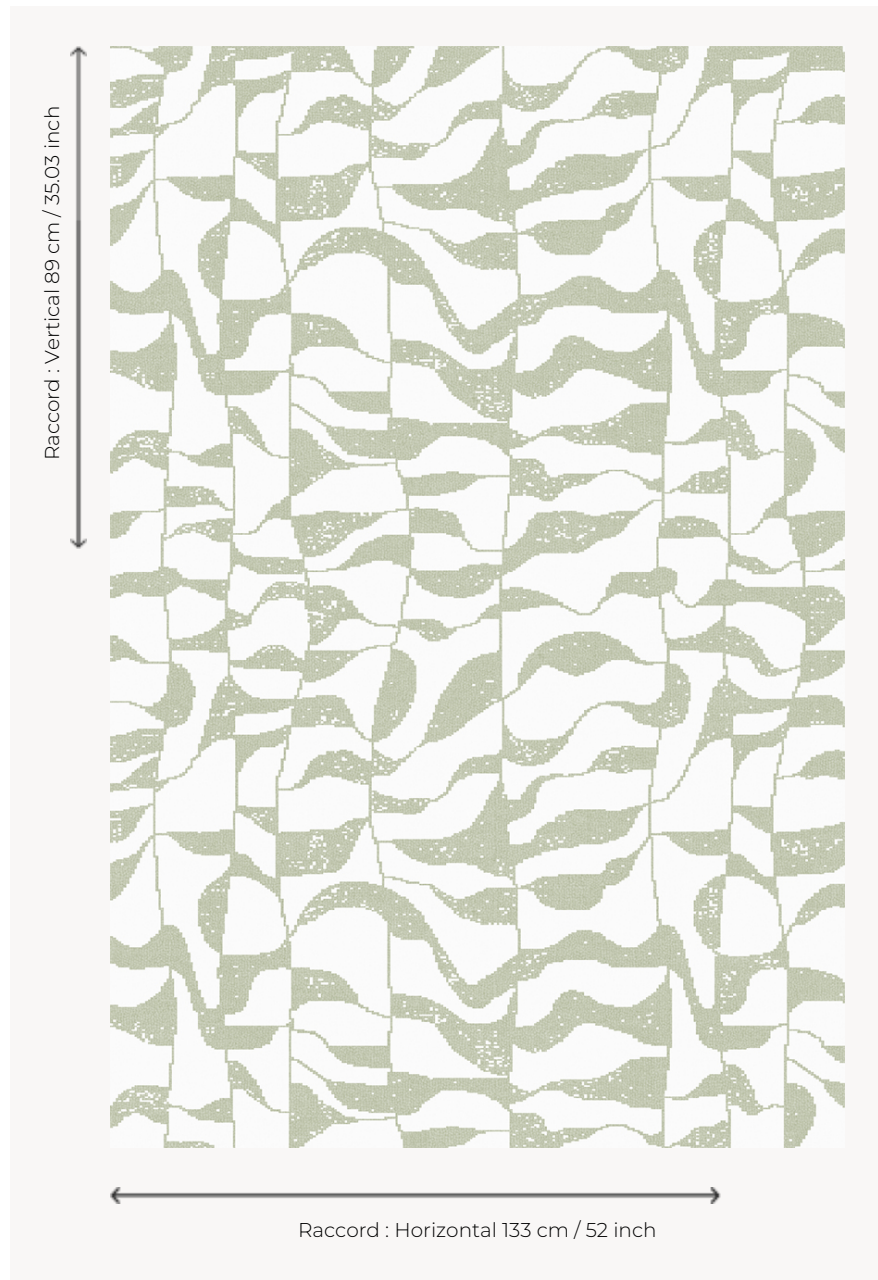

FT494003 LA SOURCE

LA SOURCE est une moquette Axminster Fast-track développée en 3 coloris restant dans les teintes naturelles de la collection. Ce motif graphique évoque les ondulations des sources d'eau chaude qui se cachent parfois en plein cœur du Sahara.

FT494003 - VERT D'EAU

Pierre Frey

PERFORMANCE	TRAFIC INTENSE - NON FEU
FAMILLE	Moquette
TECHNIQUE	Tissé Axminster Fast-Track
UTILISATION	Escalier Trafic intensif
COMPOSITION	80 % Laine - 20 % Polyamide
DENSITÉ	7x10
VELOURS	Velours coupé
ASPECT	Mat
RACCORD	H: 133 cm - 52,00 inch V: 89 cm - 35,03 inch Raccord droit
NOMBRE DE COULEURS	2
HAUTEUR DE VELOURS	7.40 mm 0.29 inch
HAUTEUR TOTALE	10.10 mm 0.39 inch
POIDS TOTAL	2192 gr/m ²
NOTES	Grande largeur Non feu Passage intensif
INFORMATIONS	Irrégularités naturelles de la fibre Tolérance de production +/- 3 à 5% Débourrage naturel de la matière

3 Couleurs

FT494001
NOIR/BLANC

FT494002
BEIGE

FT494003
VERT D'EAU