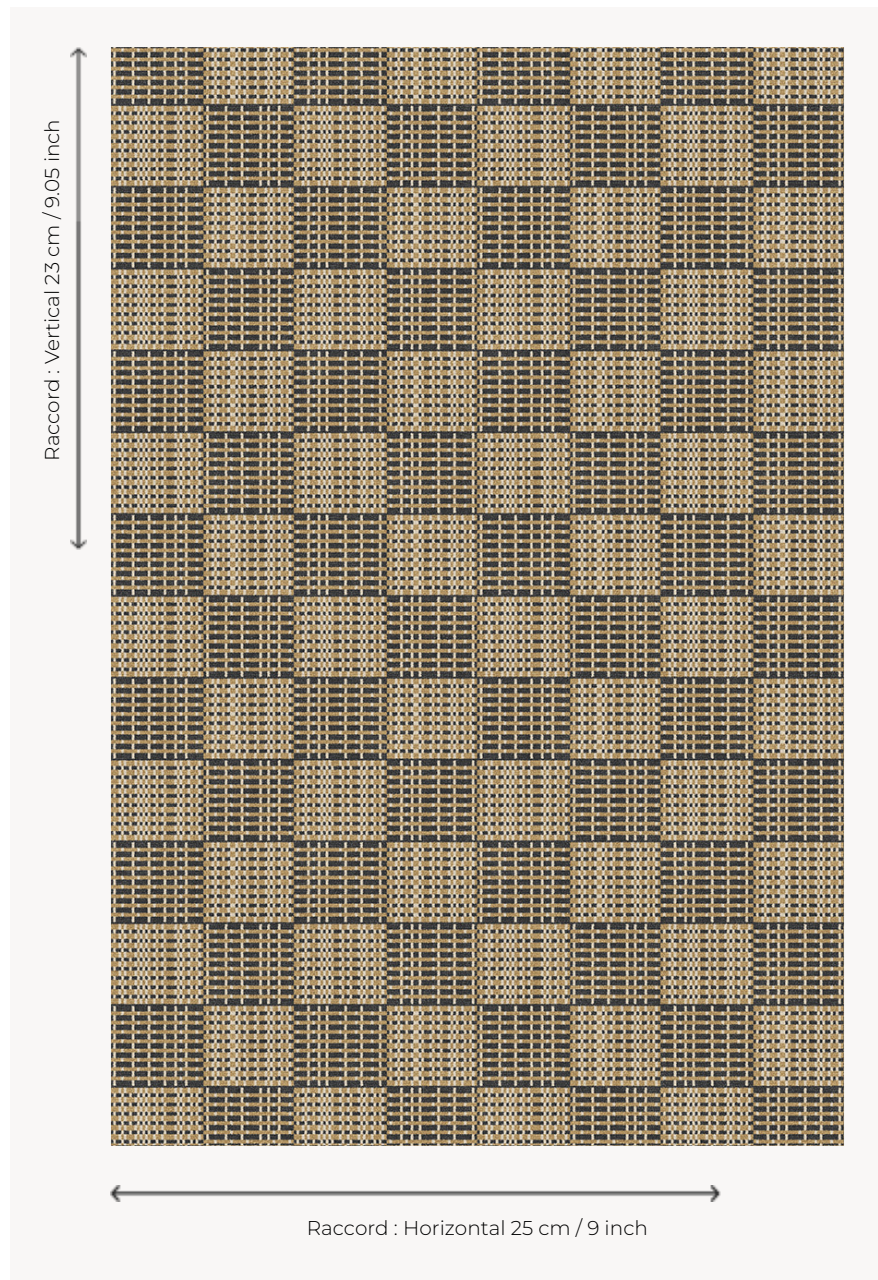

IT112001 DINO

Moquette graphique et résolument contemporaine en 3 couleurs.

IT112001 - Cappuccino

Fadini Borghi

PERFORMANCE TRAFIC INTENSE - NON FEU

FAMILLE Moquette

TECHNIQUE Tissé Axminster Fast-Track

UTILISATION Trafic intensif

COMPOSITION 80 % Laine - 20 % Polyamide

DENSITÉ 7x10

VELOURS Velours coupé

ASPECT Mat

RACCORD H: 25 cm - 9,00 inch
V: 23 cm - 9,05 inch
Raccord droit

NOMBRE DE COULEURS 3

HAUTEUR DE VELOURS 7.40 mm
0.29 inch

HAUTEUR TOTALE 10.10 mm
0.39 inch

POIDS TOTAL 2192 gr/m²

CERTIFICATIONS Passé

NOTES Grande largeur
Non feu
Passage intensif

INFORMATIONS Tolérance de production +/- 3 à 5%
Débourrage naturel de la matière