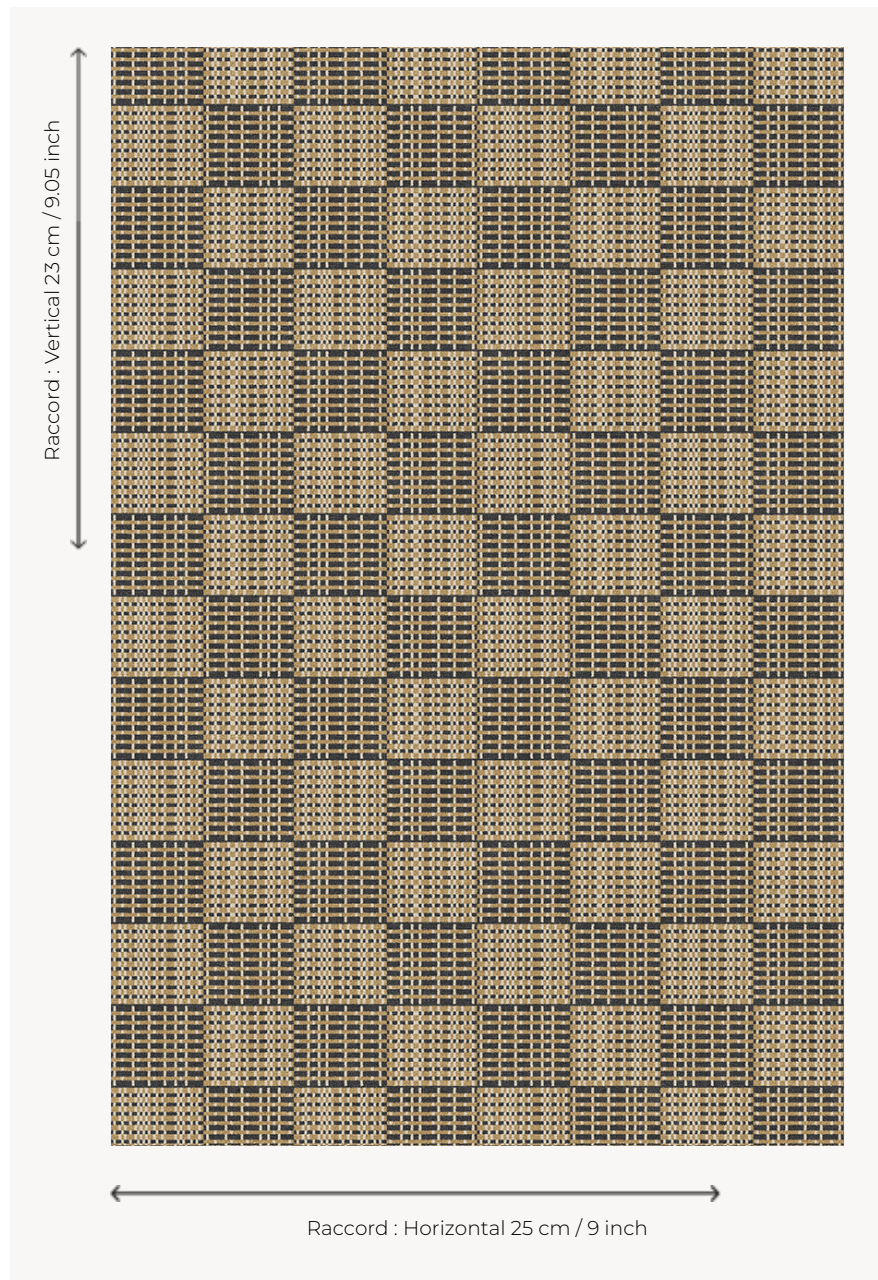

# IT112001 DINO

Moquette graphique et résolument contemporaine en 3 couleurs.

## Fadini Borghi

**PERFORMANCE** TRAFIC INTENSE - NON FEU

**FAMILLE** Moquette

**TECHNIQUE** Tissé Axminster Fast-Track

**UTILISATION** Trafic intensif

**COMPOSITION** 80 % Laine - 20 % Polyamide

**DENSITÉ** 7x10

**VELOURS** Velours coupé

**ASPECT** Mat

**RACCORD** H: 25 cm - 9,00 inch  
V: 23 cm - 9,05 inch  
Raccord droit

**NOMBRE DE COULEURS** 3

**HAUTEUR DE VELOURS** 7.40 mm  
0.29 inch

**HAUTEUR TOTALE** 10.10 mm  
0.39 inch

**POIDS TOTAL** 2192 gr/m<sup>2</sup>

**CERTIFICATIONS** Passé

**NOTES** Grande largeur  
Non feu  
Passage intensif

**INFORMATIONS** Tolérance de production +/- 3 à 5%  
Débourrage naturel de la matière