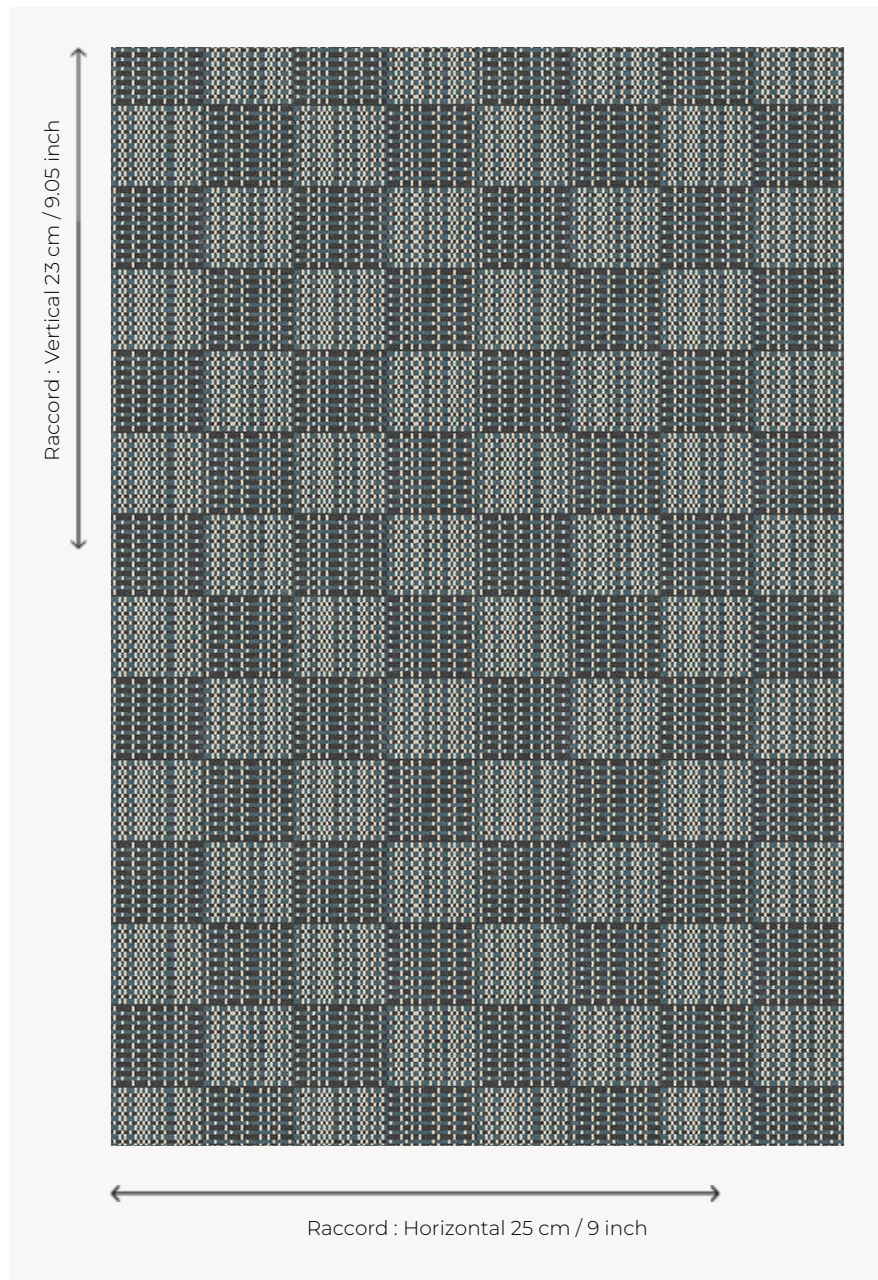

IT112002 DINO

Moquette graphique et résolument contemporaine en 3 couleurs.

IT112002 - Paon

Fadini Borghi

| | |
|---------------------------|--|
| PERFORMANCE | TRAFIC INTENSE - NON FEU |
| FAMILLE | Moquette |
| TECHNIQUE | Tissé Axminster Fast-Track |
| UTILISATION | Trafic intensif |
| COMPOSITION | 80 % Laine - 20 % Polyamide |
| DENSITÉ | 7x10 |
| VELOURS | Velours coupé |
| ASPECT | Mat |
| RACCORD | H: 25 cm - 9,00 inch V: 23 cm - 9,05 inch Raccord droit |
| NOMBRE DE COULEURS | 3 |
| HAUTEUR DE VELOURS | 7.40 mm 0.29 inch |
| HAUTEUR TOTALE | 10.10 mm 0.39 inch |
| POIDS TOTAL | 2192 gr/m ² |
| CERTIFICATIONS | Passé |
| NOTES | Grande largeur Non feu Passage intensif |
| INFORMATIONS | Tolérance de production +/- 3 à 5% Débourrage naturel de la matière |

3 Couleurs

IT112001
Cappuccino

IT112002
Paon

IT112003
Rubis