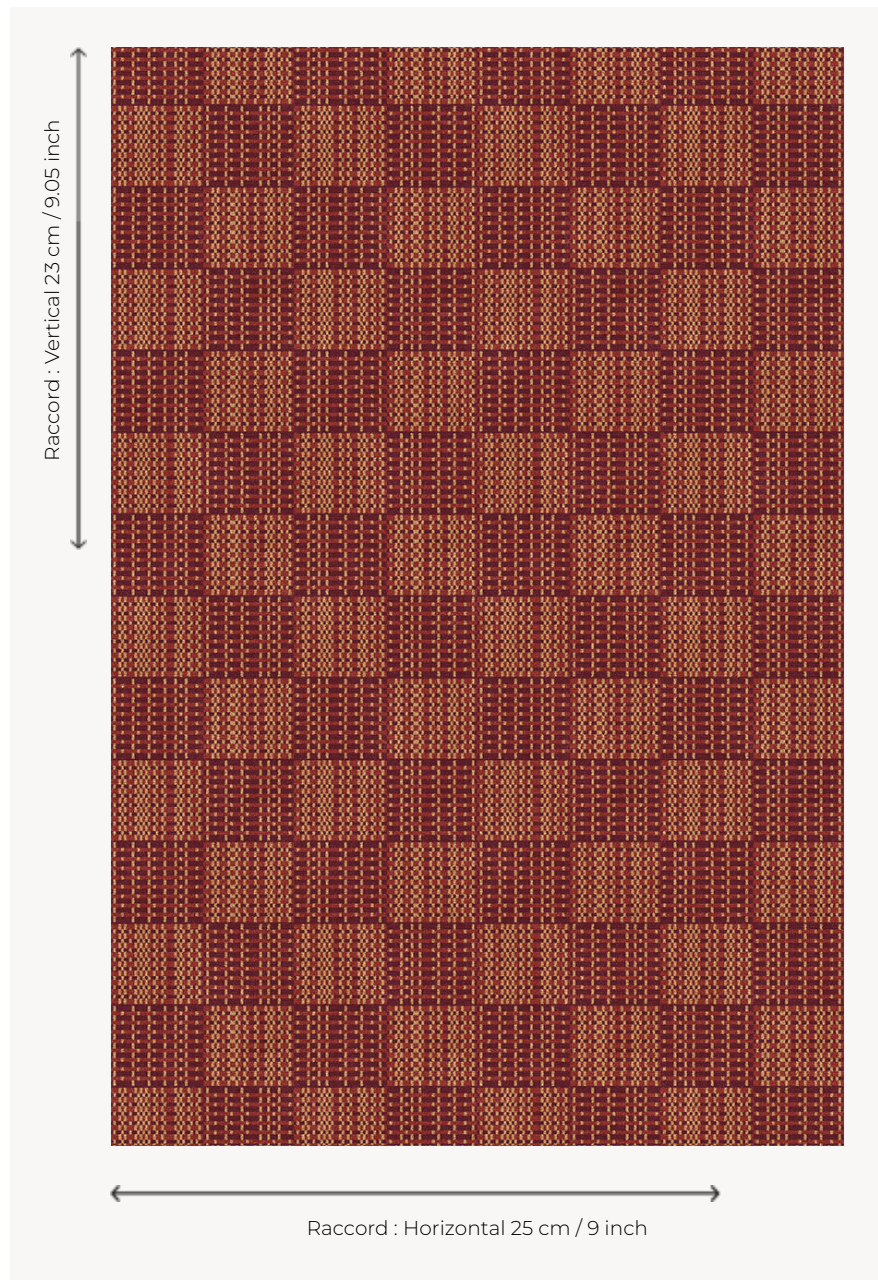

# IT112003 DINO

Moquette graphique et résolument contemporaine en 3 couleurs.

## Fadini Borghi

**PERFORMANCE** TRAFIC INTENSE - NON FEU

**FAMILLE** Moquette

**TECHNIQUE** Tissé Axminster Fast-Track

**UTILISATION** Trafic intensif

**COMPOSITION** 80 % Laine - 20 % Polyamide

**DENSITÉ** 7x10

**VELOURS** Velours coupé

**ASPECT** Mat

**RACCORD** H: 25 cm - 9,00 inch  
V: 23 cm - 9,05 inch  
Raccord droit

**NOMBRE DE COULEURS** 3

**HAUTEUR DE VELOURS** 7.40 mm  
0.29 inch

**HAUTEUR TOTALE** 10.10 mm  
0.39 inch

**POIDS TOTAL** 2192 gr/m<sup>2</sup>

**CERTIFICATIONS** Passé

**NOTES** Grande largeur  
Non feu  
Passage intensif

**INFORMATIONS** Tolérance de production +/- 3 à 5%  
Débourrage naturel de la matière