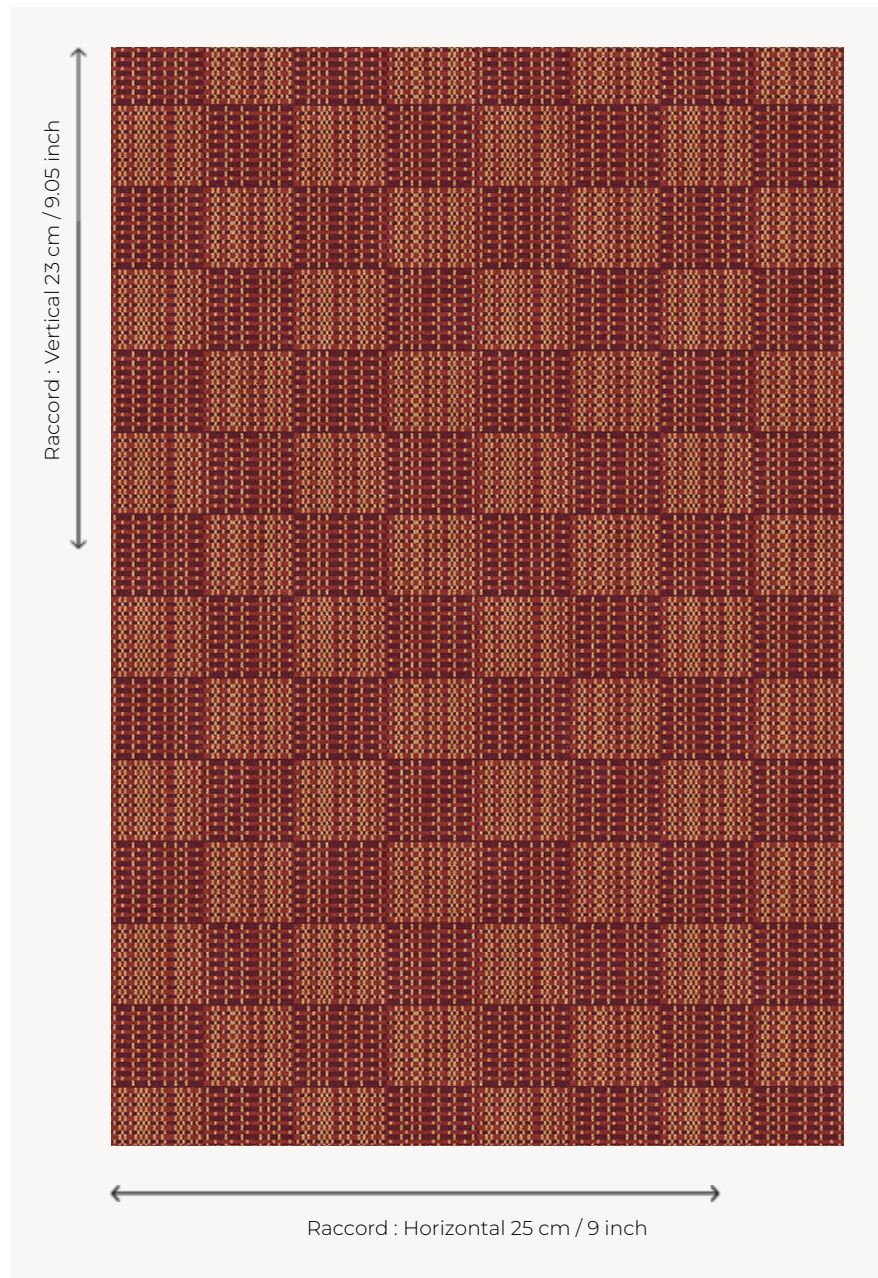

IT112003 DINO

Moquette graphique et résolument contemporaine en 3 couleurs.

IT112003 - Rubis

Fadini Borghi

PERFORMANCE TRAFIC INTENSE - NON FEU

FAMILLE Moquette

TECHNIQUE Tissé Axminster Fast-Track

UTILISATION Trafic intensif

COMPOSITION 80 % Laine - 20 % Polyamide

DENSITÉ 7x10

VELOURS Velours coupé

ASPECT Mat

RACCORD H: 25 cm - 9,00 inch
V: 23 cm - 9,05 inch
Raccord droit

NOMBRE DE COULEURS 3

HAUTEUR DE VELOURS 7.40 mm
0.29 inch

HAUTEUR TOTALE 10.10 mm
0.39 inch

POIDS TOTAL 2192 gr/m²

CERTIFICATIONS Passé

NOTES Grande largeur
Non feu
Passage intensif

INFORMATIONS Tolérance de production +/- 3 à 5%
Débourrage naturel de la matière