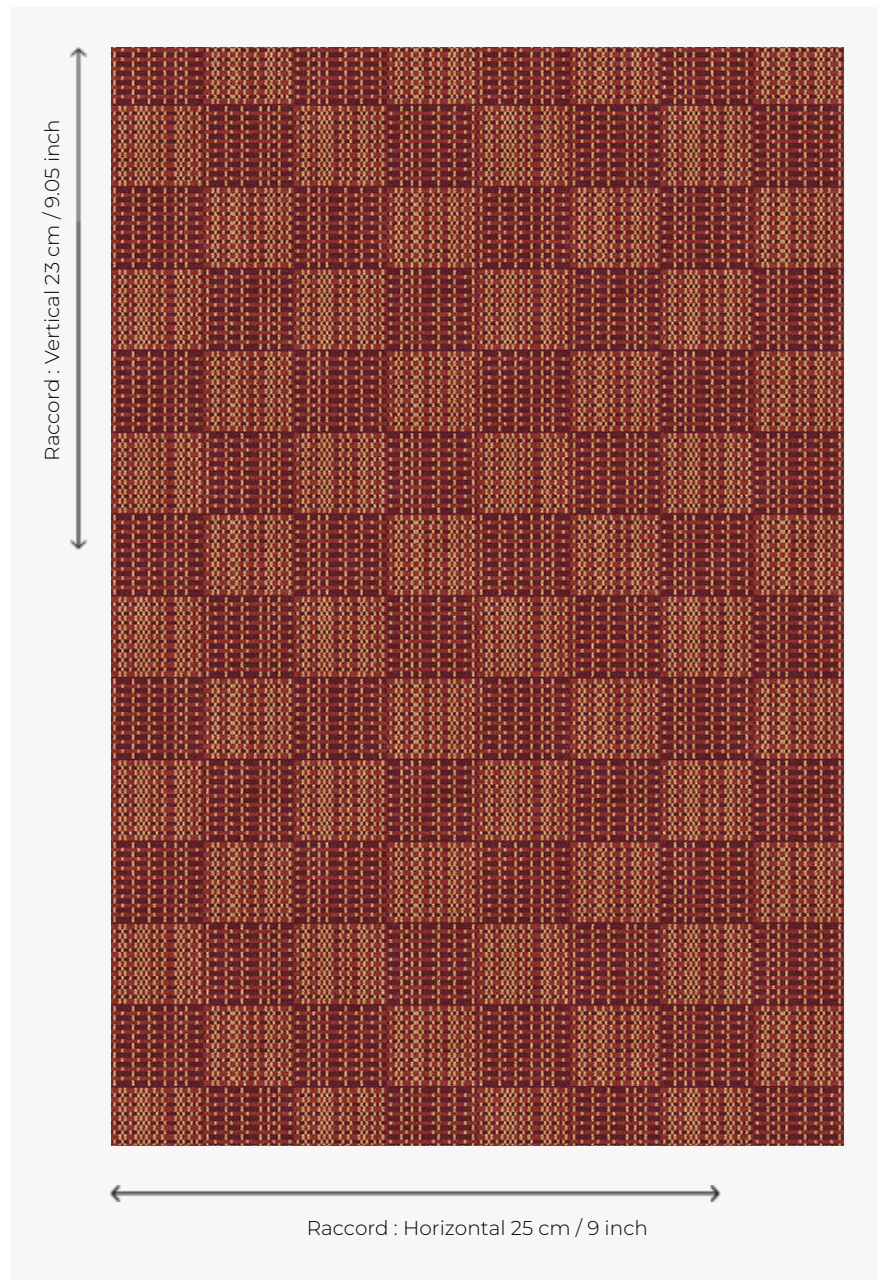

IT112003 DINO

Moquette graphique et résolument contemporaine en 3 couleurs.

IT112003 - Rubis

Fadini Borghi

PERFORMANCE TRAFIC INTENSE - NON FEU

FAMILLE Moquette

TECHNIQUE Tissé Axminster Fast-Track

UTILISATION Trafic intensif

COMPOSITION 80 % Laine - 20 % Polyamide

DENSITÉ 7x10

VELOURS Velours coupé

ASPECT Mat

RACCORD H: 25 cm - 9,00 inch
V: 23 cm - 9,05 inch
Raccord droit

NOMBRE DE COULEURS 3

HAUTEUR DE VELOURS 7.40 mm
0.29 inch

HAUTEUR TOTALE 10.10 mm
0.39 inch

POIDS TOTAL 2192 gr/m²

CERTIFICATIONS Passé

NOTES Grande largeur
Non feu
Passage intensif

INFORMATIONS Tolérance de production +/- 3 à 5%
Débourrage naturel de la matière