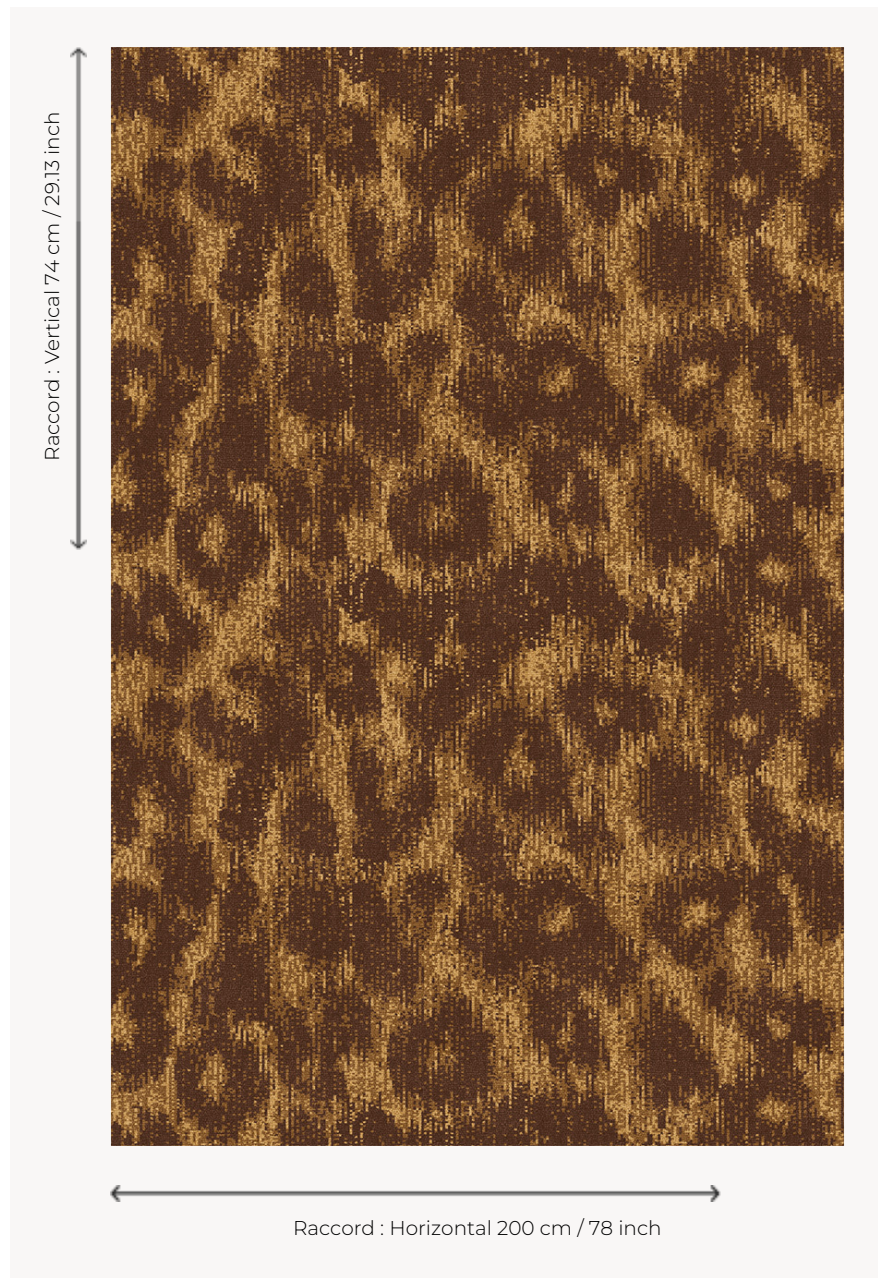

# IT114001 GLORIA

Majestueux motif léopard en trois couleurs, qui donne assurément un très bel effet graphique.

## Fadini Borghi

**PERFORMANCE** TRAFIC INTENSE - NON FEU

**FAMILLE** Moquette

**TECHNIQUE** Tissé Axminster Fast-Track

**UTILISATION** Trafic intensif

**COMPOSITION** 80 % Laine - 20 % Polyamide

**DENSITÉ** 7x10

**VELOURS** Velours coupé

**ASPECT** Mat

**RACCORD** H: 200 cm - 78,00 inch  
V: 74 cm - 29,13 inch  
Raccord droit

**NOMBRE DE COULEURS** 3

**HAUTEUR DE VELOURS** 7.40 mm  
0.29 inch

**HAUTEUR TOTALE** 10.10 mm  
0.39 inch