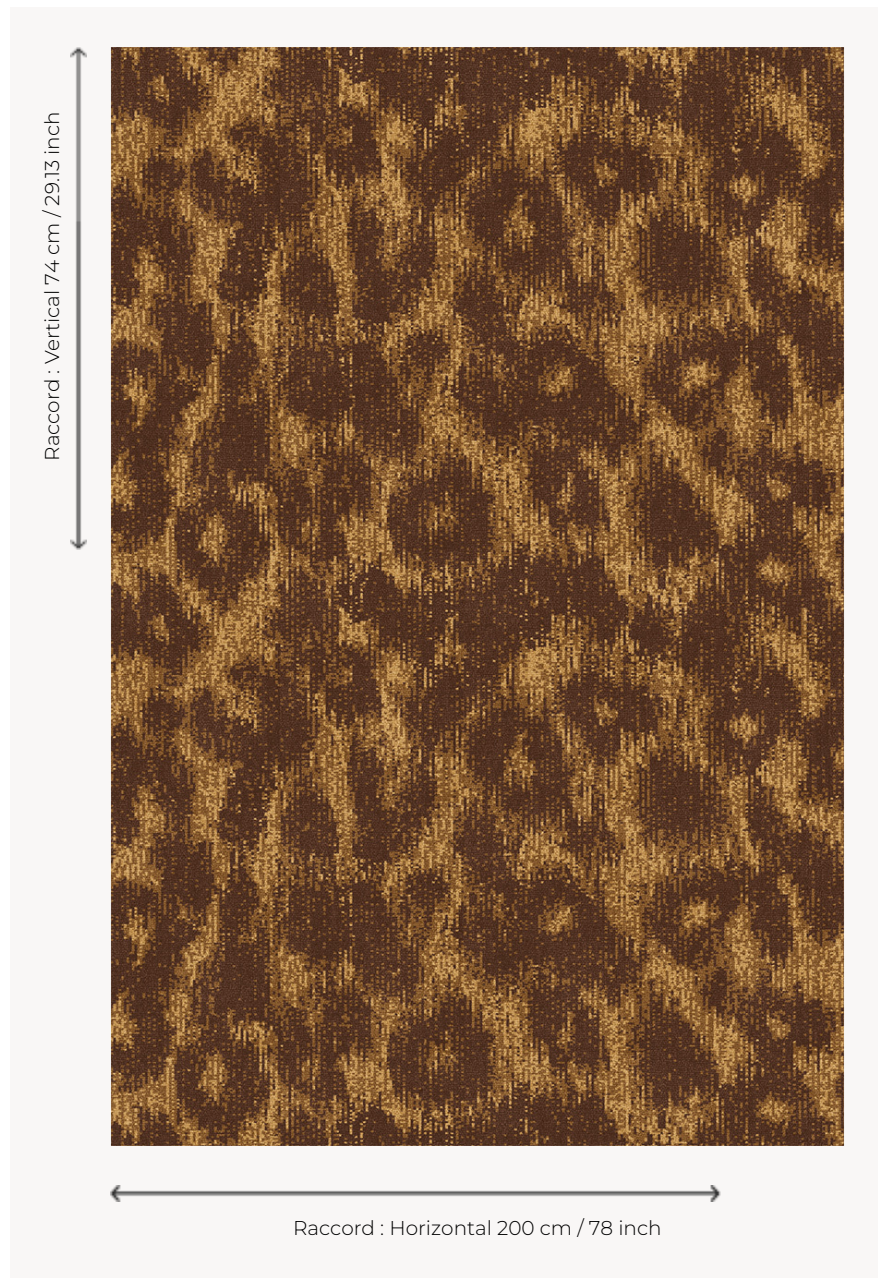

IT114001 GLORIA

Majestueux motif léopard en trois couleurs, qui donne assurément un très bel effet graphique.

IT114001 - Cappuccino

Fadini Borghi

PERFORMANCE TRAFIC INTENSE - NON FEU

FAMILLE Moquette

TECHNIQUE Tissé Axminster Fast-Track

UTILISATION Trafic intensif

COMPOSITION 80 % Laine - 20 % Polyamide

DENSITÉ 7x10

VELOURS Velours coupé

ASPECT Mat

RACCORD H: 200 cm - 78,00 inch
V: 74 cm - 29,13 inch
Raccord droit

NOMBRE DE COULEURS 3

HAUTEUR DE VELOURS 7.40 mm
0.29 inch

HAUTEUR TOTALE 10.10 mm
0.39 inch

POIDS TOTAL 2192 gr/m²

CERTIFICATIONS Passé

NOTES Grande largeur
Non feu
Passage intensif

INFORMATIONS Tolérance de production +/- 3 à 5%
Débourrage naturel de la matière

2 Couleurs

IT114001
Cappuccino

IT114002
Fusain