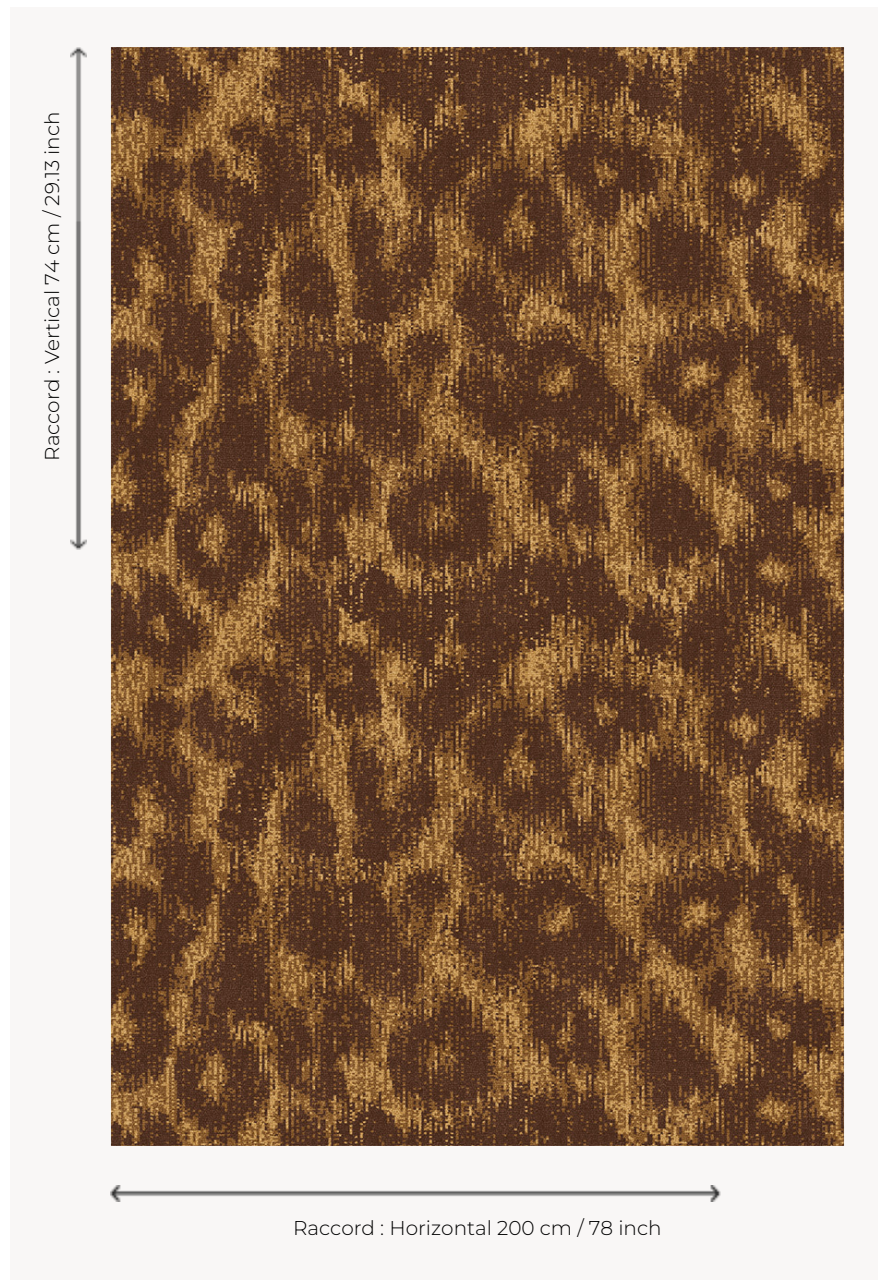

IT114001 GLORIA

Majestueux motif léopard en trois couleurs, qui donne assurément un très bel effet graphique.

IT114001 - Cappuccino

Fadini Borghi

PERFORMANCE TRAFIC INTENSE - NON FEU

FAMILLE Moquette

TECHNIQUE Tissé Axminster Fast-Track

UTILISATION Trafic intensif

COMPOSITION 80 % Laine - 20 % Polyamide

DENSITÉ 7x10

VELOURS Velours coupé

ASPECT Mat

RACCORD H: 200 cm - 78,00 inch
V: 74 cm - 29,13 inch
Raccord droit

NOMBRE DE COULEURS 3

HAUTEUR DE VELOURS 7.40 mm
0.29 inch

HAUTEUR TOTALE 10.10 mm
0.39 inch

POIDS TOTAL 2192 gr/m²

CERTIFICATIONS Passé

NOTES Grande largeur
Non feu
Passage intensif

INFORMATIONS Tolérance de production +/- 3 à 5%
Débourrage naturel de la matière

2 Couleurs

IT114001
Cappuccino

IT114002
Fusain