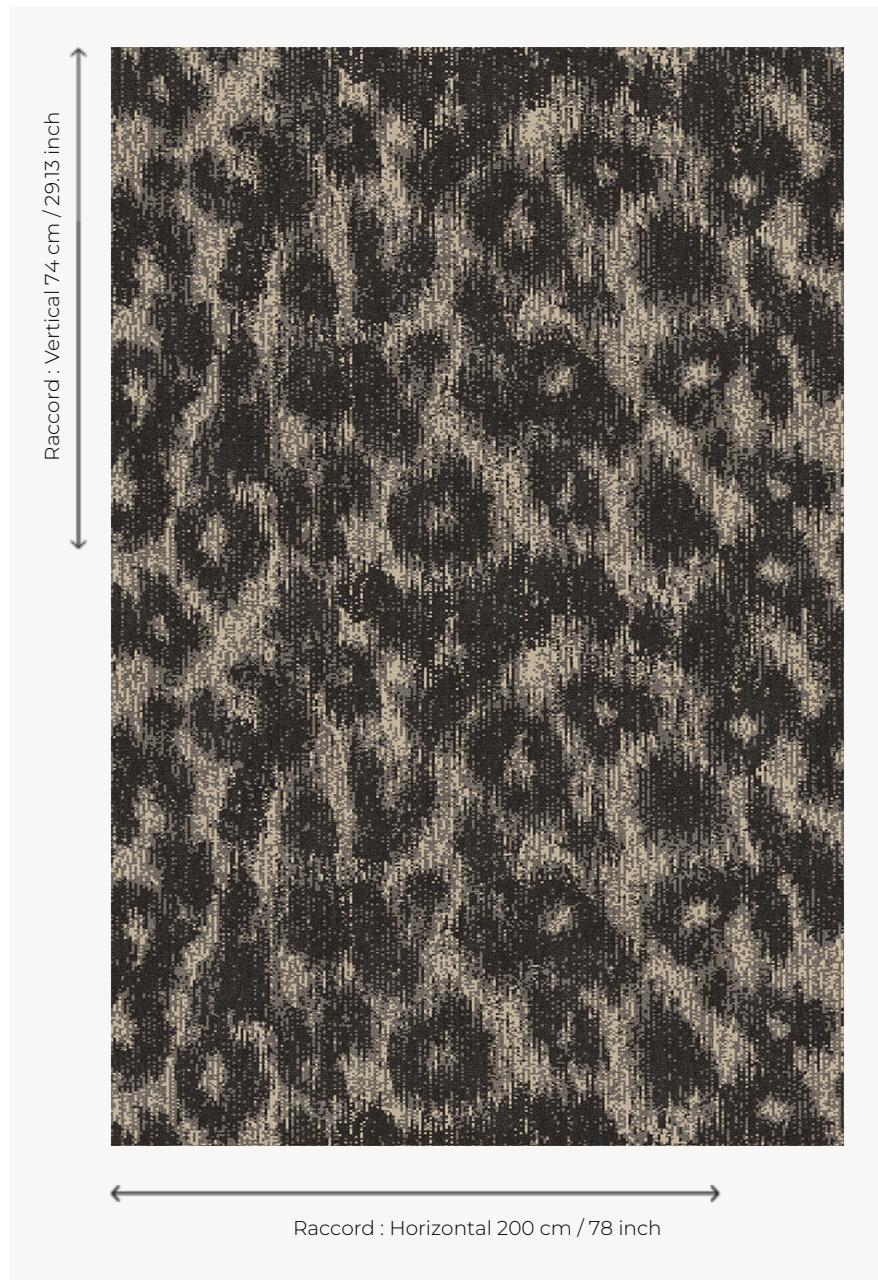

# IT114002 GLORIA

Majestueux motif léopard en trois couleurs, qui donne assurément un très bel effet graphique.

## Fadini Borghi

**PERFORMANCE** TRAFIC INTENSE - NON FEU

**FAMILLE** Moquette

**TECHNIQUE** Tissé Axminster Fast-Track

**UTILISATION** Trafic intensif

**COMPOSITION** 80 % Laine - 20 % Polyamide

**DENSITÉ** 7x10

**VELOURS** Velours coupé

**ASPECT** Mat

**RACCORD** H: 200 cm - 78,00 inch  
V: 74 cm - 29,13 inch  
Raccord droit

**NOMBRE DE COULEURS** 3

**HAUTEUR DE VELOURS** 7.40 mm  
0.29 inch

**HAUTEUR TOTALE** 10.10 mm  
0.39 inch