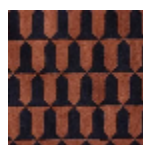

# LT100003 LES BLASONS TUFT MAIN

La célèbre toile de Tours, jouant avec le vocabulaire ornemental de l'héraldique, est ici adaptée au sol.

## Le manach

<b>FAMILLE</b>	Moquette Tapis
<b>TECHNIQUE</b>	Tufté-main
<b>UTILISATION</b>	Trafic léger
<b>COMPOSITION</b>	100 % Soie
<b>DENSITÉ</b>	H550
<b>VELOURS</b>	Velours coupé
<b>ASPECT</b>	Brillant
<b>RACCORD</b>	Raccord sauté
<b>NOMBRE DE COULEURS</b>	2
<b>HAUTEUR DE VELOURS</b>	10.00 mm 0.39 inch
<b>HAUTEUR TOTALE</b>	13.00 mm 0.51 inch
<b>POIDS TOTAL</b>	5424 gr/m <sup>2</sup>
<b>CERTIFICATIONS</b>	Non testé
<b>NOTES</b>	100% matière naturelle 100% fait-main
<b>INFORMATIONS</b>	Irrégularités naturelles de la fibre Tolérance de production +/- 3 à 5% Débourrage naturel de la matière

### 3 Couleurs

LT100001  
Brun/bleu

LT100002  
Miel

LT100003  
vert