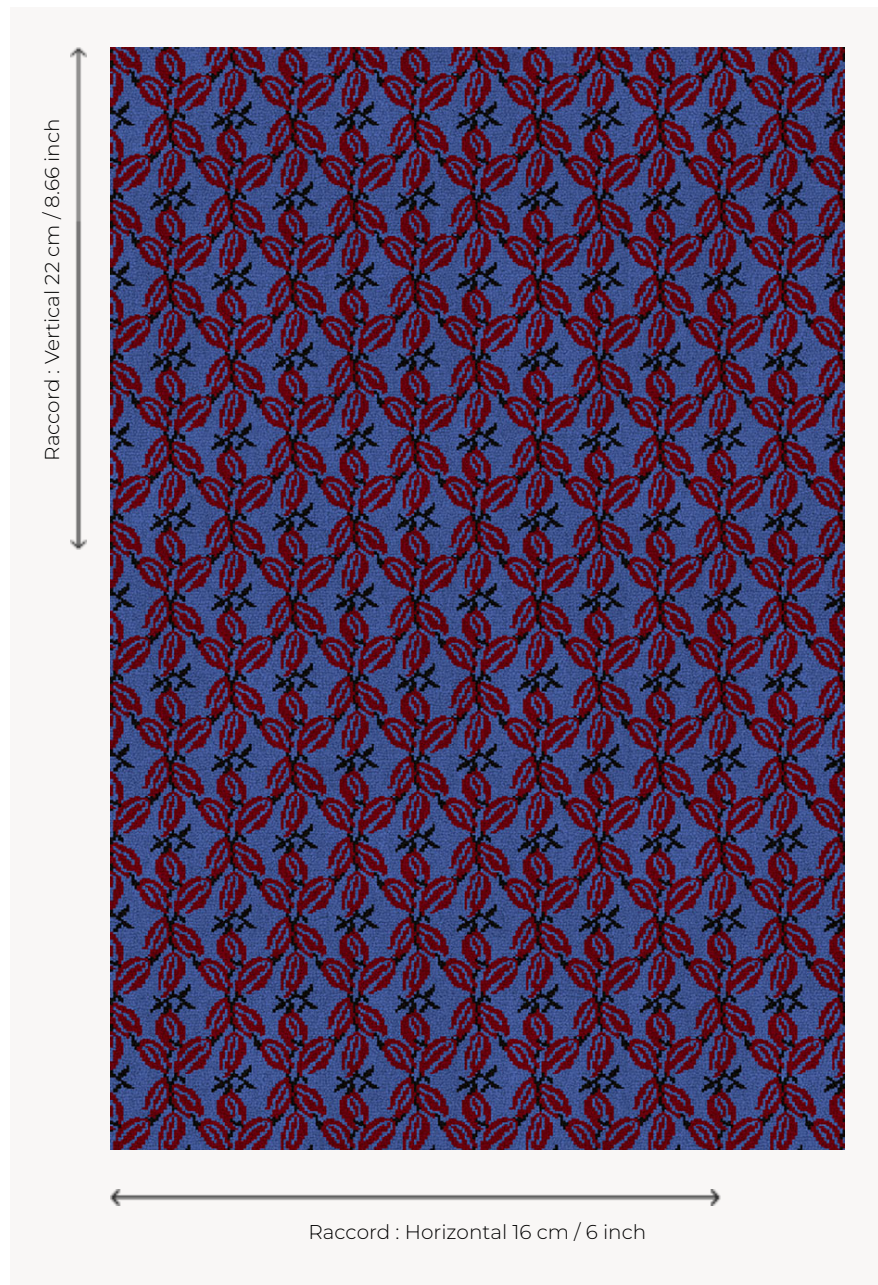

LT102001 FLEURS ETOILEES

Multitude étoilée de fleurs alignées sur une moquette grande largeur en tissage Axminster.

LT102001 - Bleu

Le manach

PERFORMANCE TRAFIC INTENSE - NON FEU

FAMILLE Moquette

TECHNIQUE Tissé Axminster Fast-Track

UTILISATION Trafic intensif

COMPOSITION 80 % Laine - 20 % Polyamide

DENSITÉ 7x10

VELOURS Velours coupé

ASPECT Mat

RACCORD H: 16 cm - 6,00 inch
V: 22 cm - 8,66 inch
Raccord droit

NOMBRE DE COULEURS 3

HAUTEUR DE VELOURS 7.30 mm
0.29 inch

HAUTEUR TOTALE 10.00 mm
0.39 inch

POIDS TOTAL 2154 gr/m²

CERTIFICATIONS Passé

NOTES Grande largeur
Non feu
Passage intensif

INFORMATIONS Tolérance de production +/- 3 à 5%
Débourrage naturel de la matière

2 Couleurs

LT102001
Bleu

LT102002
Cafe