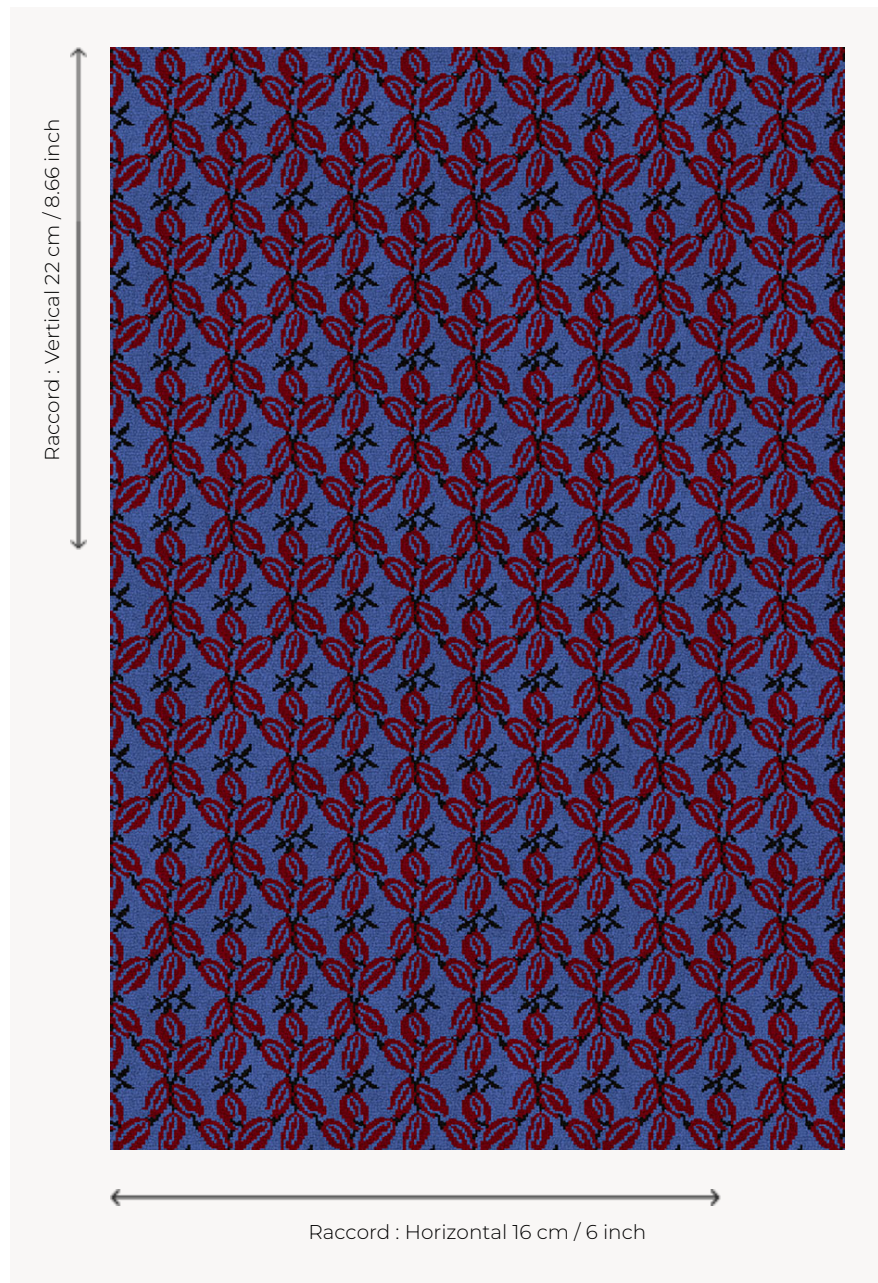

LT102001 FLEURS ETOILEES

Multitude étoilée de fleurs alignées sur une moquette grande largeur en tissage Axminster.

LT102001 - Bleu

Le manach

PERFORMANCE TRAFIC INTENSE - NON FEU

FAMILLE Moquette

TECHNIQUE Tissé Axminster Fast-Track

UTILISATION Trafic intensif

COMPOSITION 80 % Laine - 20 % Polyamide

DENSITÉ 7x10

VELOURS Velours coupé

ASPECT Mat

RACCORD H: 16 cm - 6,00 inch
V: 22 cm - 8,66 inch
Raccord droit

NOMBRE DE COULEURS 3

HAUTEUR DE VELOURS 7.30 mm
0.29 inch

HAUTEUR TOTALE 10.00 mm
0.39 inch

POIDS TOTAL 2154 gr/m²

CERTIFICATIONS Passé

NOTES Grande largeur
Non feu
Passage intensif

INFORMATIONS Tolérance de production +/- 3 à 5%
Débourrage naturel de la matière

2 Couleurs

LT102001
Bleu

LT102002
Cafe