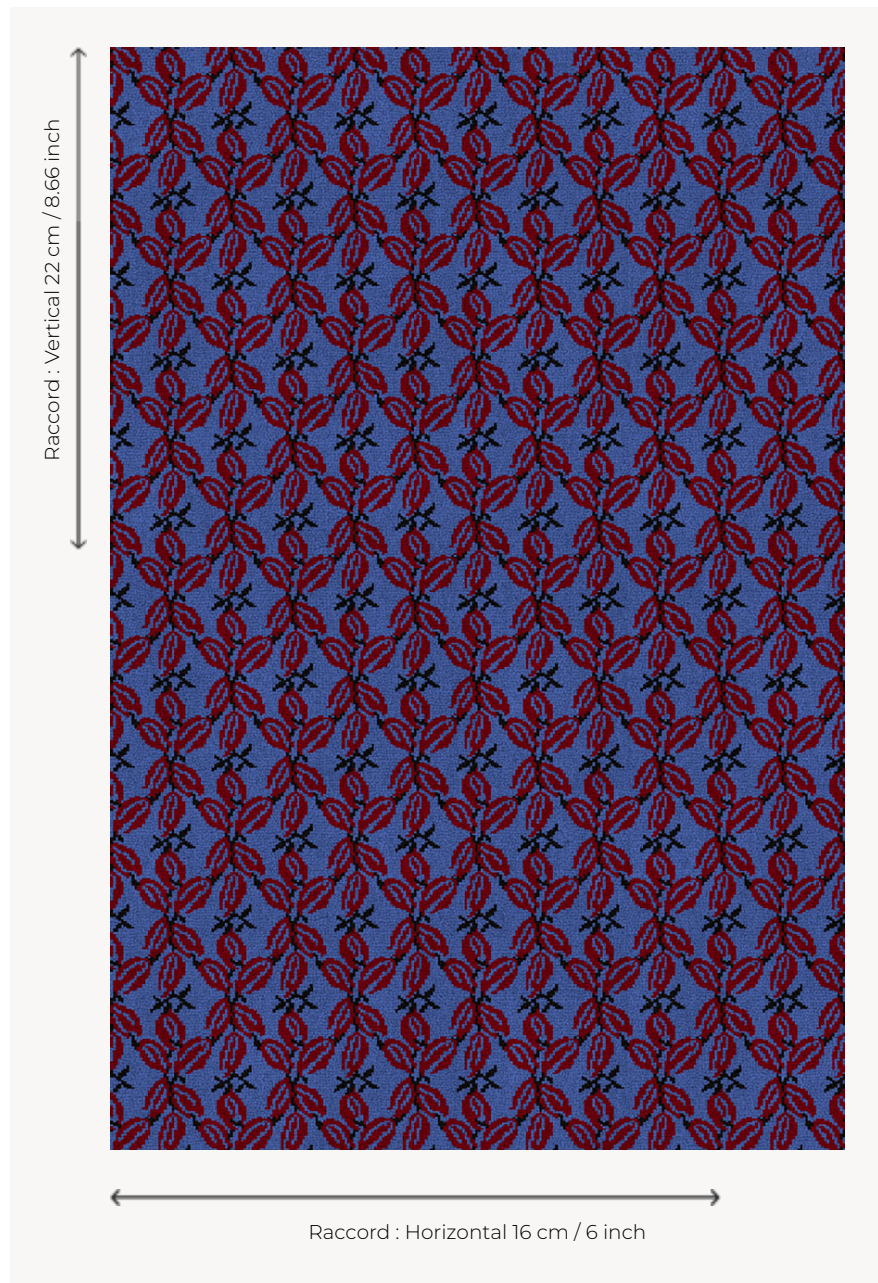

LT102001 FLEURS ETOILEES

Multitude étoilée de fleurs alignées sur une moquette grande largeur en tissage Axminster.

LT102001 - Bleu

Le manach

| | |
|---------------------------|--|
| PERFORMANCE | TRAFIC INTENSE - NON FEU |
| FAMILLE | Moquette |
| TECHNIQUE | Tissé Axminster Fast-Track |
| UTILISATION | Trafic intensif |
| COMPOSITION | 80 % Laine - 20 % Polyamide |
| DENSITÉ | 7x10 |
| VELOURS | Velours coupé |
| ASPECT | Mat |
| RACCORD | H: 16 cm - 6,00 inch V: 22 cm - 8,66 inch Raccord droit |
| NOMBRE DE COULEURS | 3 |
| HAUTEUR DE VELOURS | 7.30 mm 0.29 inch |
| HAUTEUR TOTALE | 10.00 mm 0.39 inch |
| POIDS TOTAL | 2154 gr/m ² |
| CERTIFICATIONS | Passé |
| NOTES | Grande largeur Non feu Passage intensif |
| INFORMATIONS | Tolérance de production +/- 3 à 5% Débourrage naturel de la matière |

2 Couleurs

LT102001
Bleu

LT102002
Cafe