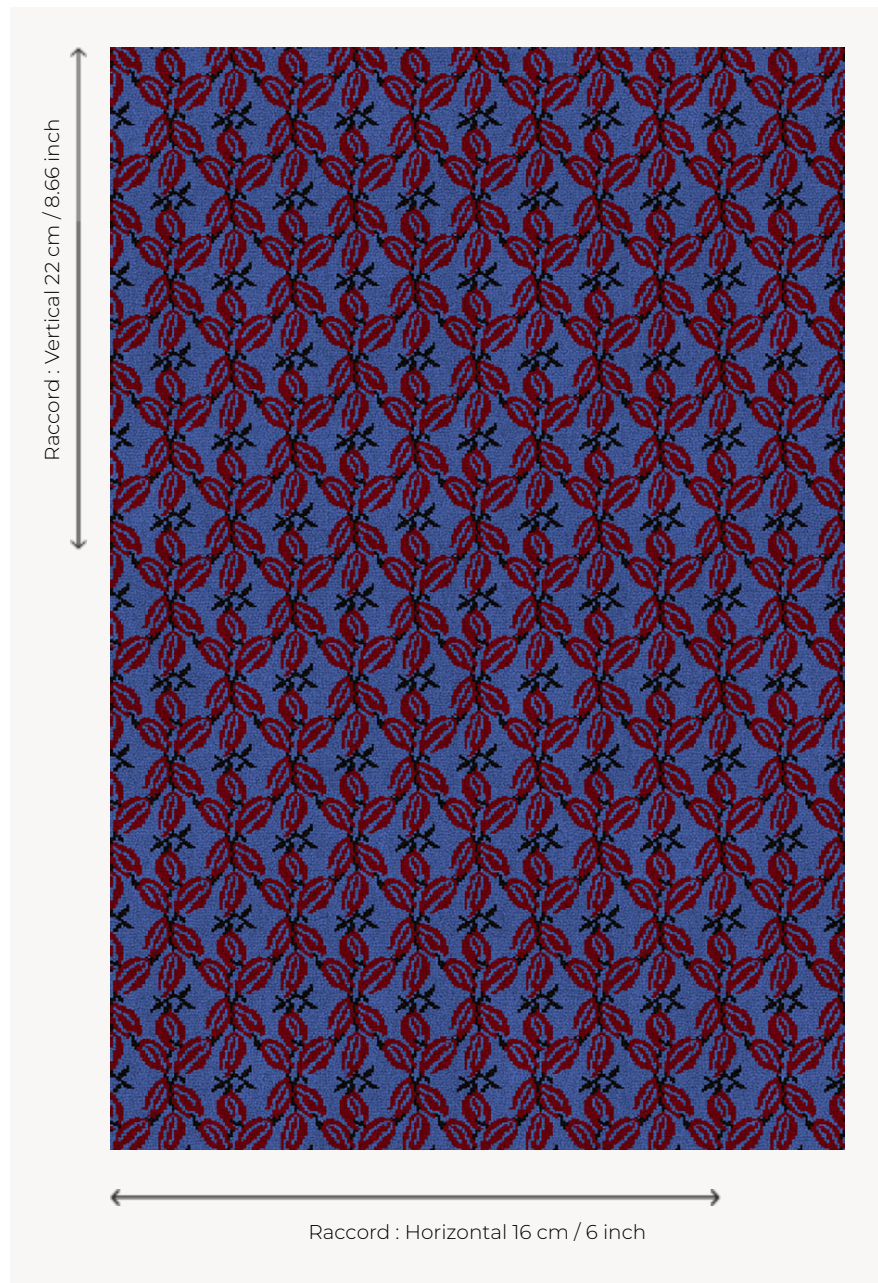

## LT102001 FLEURS ETOILEES

Multitude étoilée de fleurs alignées sur une moquette grande largeur en tissage Axminster.

### LT102001 - Bleu

### Le manach

**PERFORMANCE** TRAFIC INTENSE - NON FEU

**FAMILLE** Moquette

**TECHNIQUE** Tissé Axminster Fast-Track

**UTILISATION** Trafic intensif

**COMPOSITION** 80 % Laine - 20 % Polyamide

**DENSITÉ** 7x10

**VELOURS** Velours coupé

**ASPECT** Mat

**RACCORD** H: 16 cm - 6,00 inch  
V: 22 cm - 8,66 inch  
Raccord droit

**NOMBRE DE COULEURS** 3

**HAUTEUR DE VELOURS** 7.30 mm  
0.29 inch

**HAUTEUR TOTALE** 10.00 mm  
0.39 inch