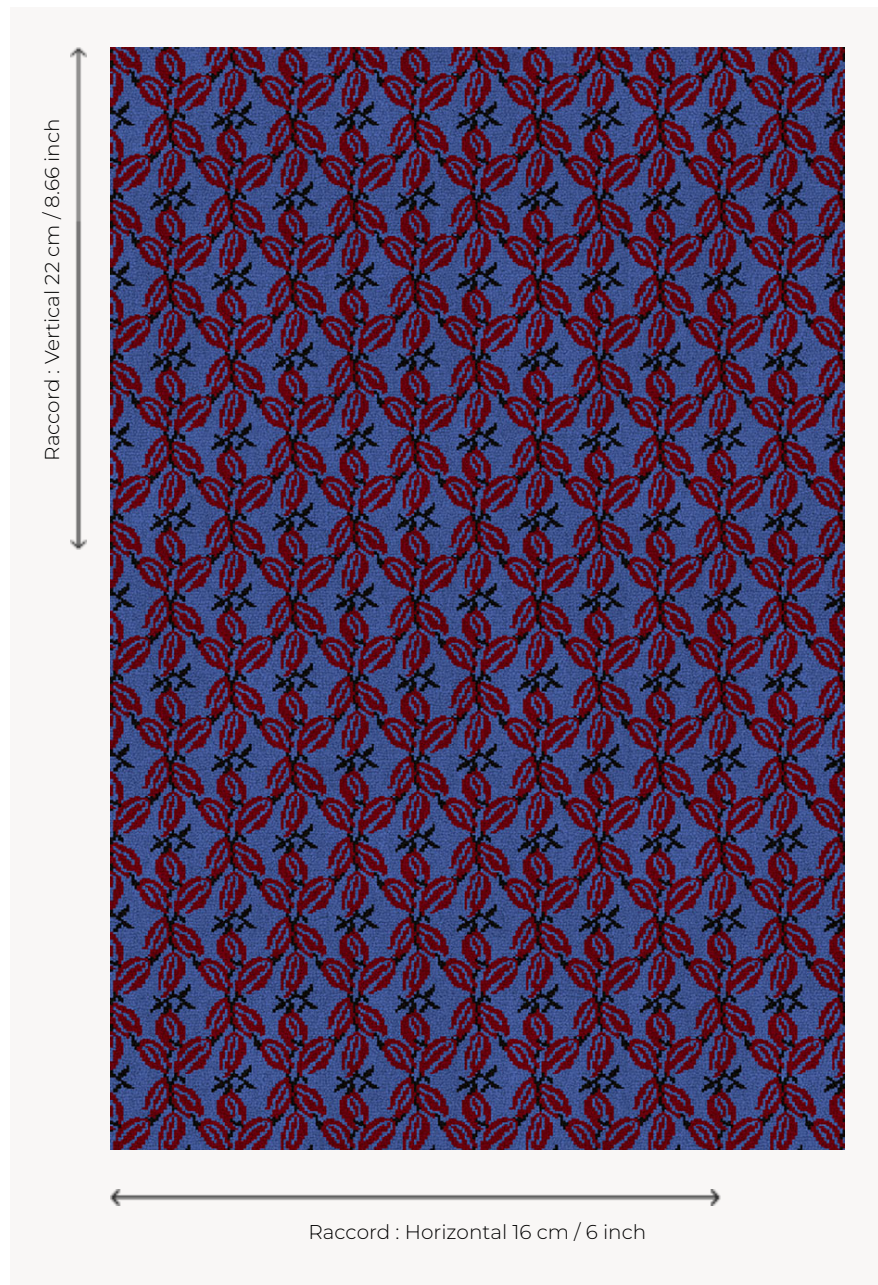

LT102001 FLEURS ETOILEES

Multitude étoilée de fleurs alignées sur une moquette grande largeur en tissage Axminster.

LT102001 - Bleu

Le manach

PERFORMANCE TRAFIC INTENSE - NON FEU

FAMILLE Moquette

TECHNIQUE Tissé Axminster Fast-Track

UTILISATION Trafic intensif

COMPOSITION 80 % Laine - 20 % Polyamide

DENSITÉ 7x10

VELOURS Velours coupé

ASPECT Mat

RACCORD H: 16 cm - 6,00 inch
V: 22 cm - 8,66 inch
Raccord droit

NOMBRE DE COULEURS 3

HAUTEUR DE VELOURS 7.30 mm
0.29 inch

HAUTEUR TOTALE 10.00 mm
0.39 inch

POIDS TOTAL 2154 gr/m²

CERTIFICATIONS Passé

NOTES Grande largeur
Non feu
Passage intensif

INFORMATIONS Tolérance de production +/- 3 à 5%
Débourrage naturel de la matière

2 Couleurs

LT102001
Bleu

LT102002
Cafe