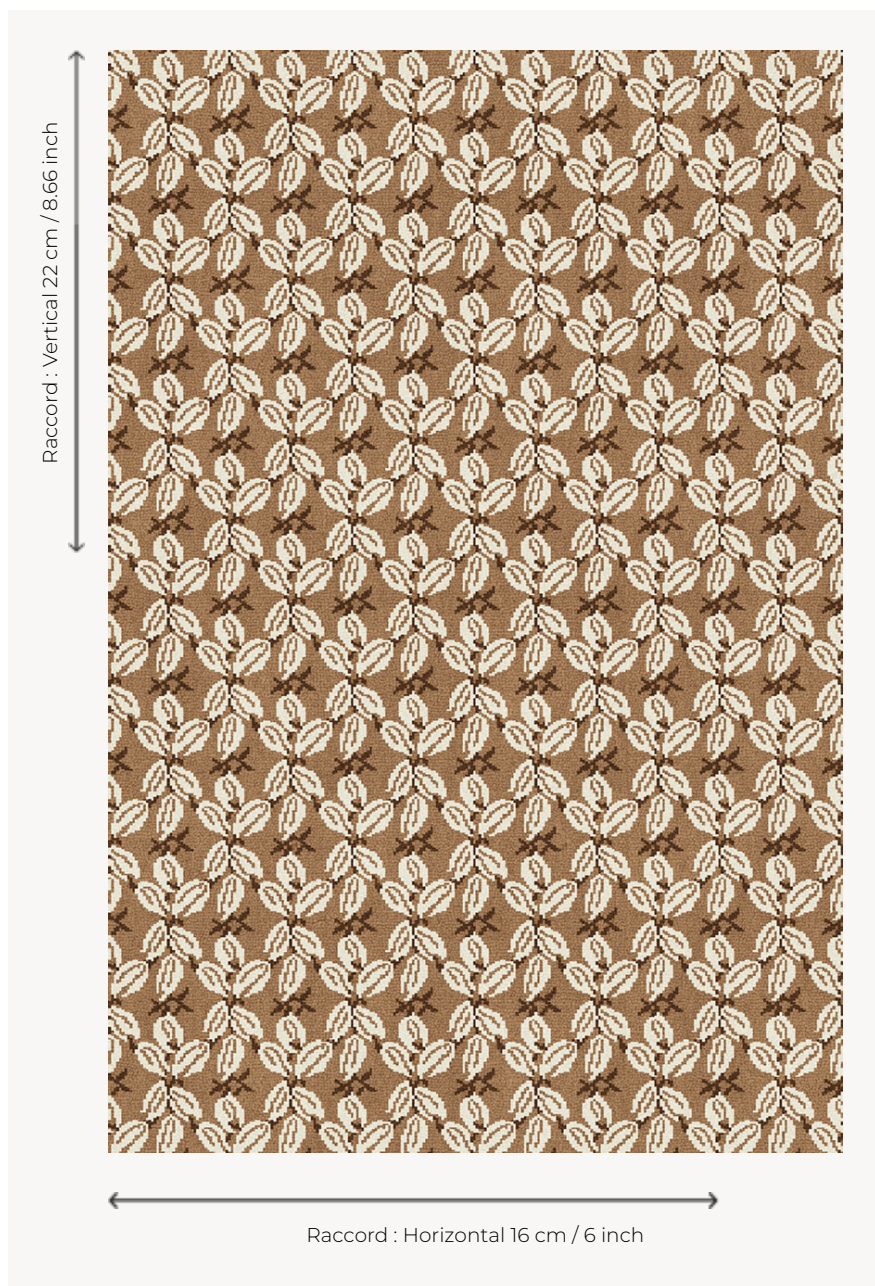

LT102002 FLEURS ETOILEES

Multitude étoilée de fleurs alignées sur une moquette grande largeur en tissage Axminster.

LT102002 - Cafe

Le manach

PERFORMANCE TRAFIC INTENSE - NON FEU

FAMILLE Moquette

TECHNIQUE Tissé Axminster Fast-Track

UTILISATION Trafic intensif

COMPOSITION 80 % Laine - 20 % Polyamide

DENSITÉ 7x10

VELOURS Velours coupé

ASPECT Mat

RACCORD H: 16 cm - 6,00 inch
V: 22 cm - 8,66 inch
Raccord droit

NOMBRE DE COULEURS 3

HAUTEUR DE VELOURS 7.30 mm
0.29 inch

HAUTEUR TOTALE 10.00 mm
0.39 inch

POIDS TOTAL 2154 gr/m²

CERTIFICATIONS Passé

NOTES Grande largeur
Non feu
Passage intensif

INFORMATIONS Tolérance de production +/- 3 à 5%
Débourrage naturel de la matière

2 Couleurs

LT102001
Bleu

LT102002
Cafe