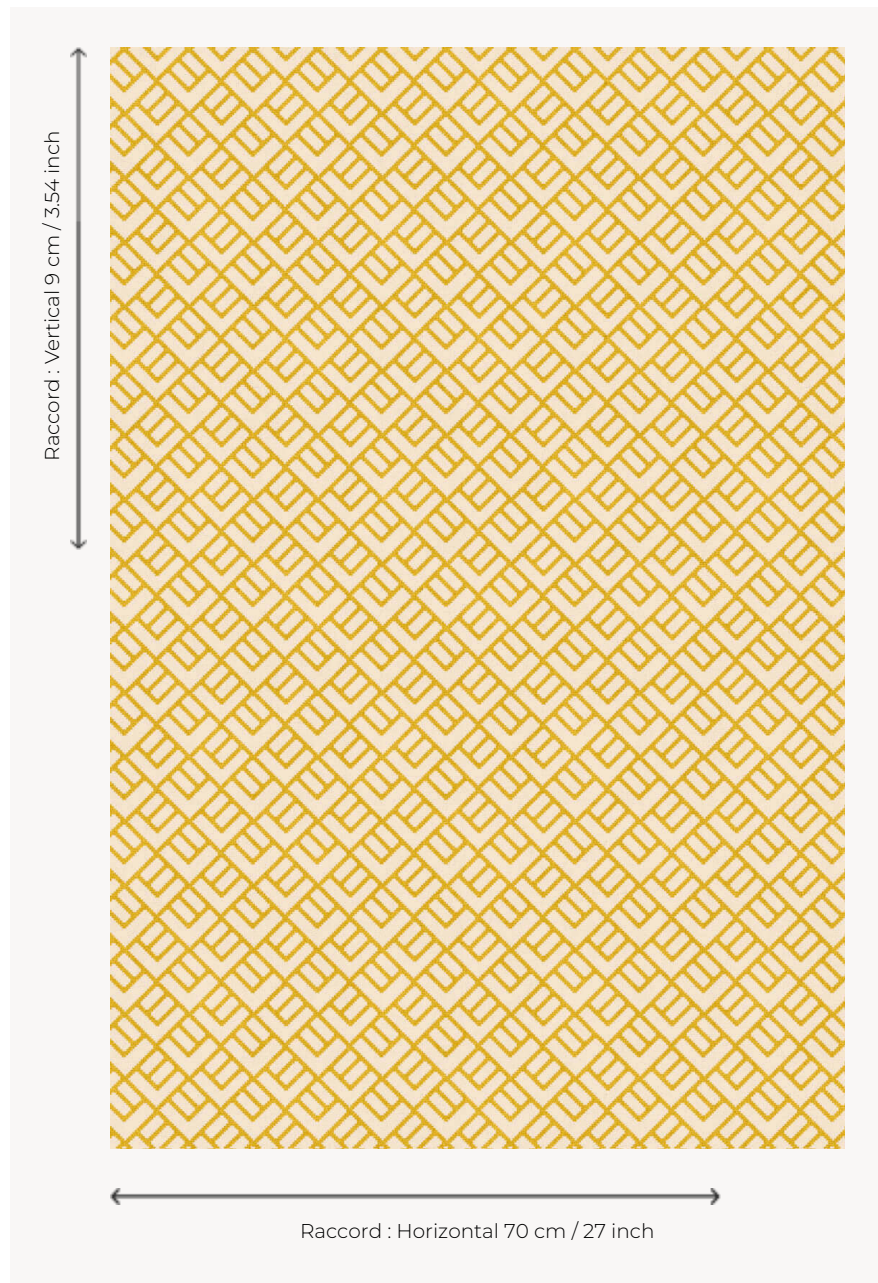

# LT103001 HOGGAR

Motif stylisé d'inspiration ethnique, dans notre tissage traditionnel Wilton.

## LT103001 - Moutarde

## Le manach

<b>PERFORMANCE</b>	NON FEU
<b>FAMILLE</b>	Moquette
<b>TECHNIQUE</b>	Tissé Wilton
<b>UTILISATION</b>	Escalier Trafic modéré
<b>COMPOSITION</b>	20 % Polyamide
<b>VELOURS</b>	Velours coupé
<b>ASPECT</b>	Mat
<b>RACCORD</b>	H: 70 cm - 27,00 inch V: 9 cm - 3,54 inch Raccord droit
<b>NOMBRE DE COULEURS</b>	2
<b>HAUTEUR DE VELOURS</b>	5.40 mm 0.21 inch
<b>HAUTEUR TOTALE</b>	8.00 mm 0.31 inch
<b>POIDS TOTAL</b>	2280 gr/m <sup>2</sup>
<b>CERTIFICATIONS</b>	Passé
<b>NOTES</b>	Non feu
<b>INFORMATIONS</b>	Irrégularités naturelles de la fibre Tolérance de production +/- 3 à 5% Débourrage naturel de la matière Pas d'échantillon possible

# 1 Couleurs

LT103001  
Moutarde