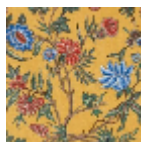

LT125002 L'ARBRE INDIEN

Présentant un décor de branches sinueuses agrémentées de fleurs dans le goût indien, cette moquette imprimée sur velours coupé évoque la mode des indiennes tout au long du XVIII^e siècle.

LT125002 - Jaune

Raccord : Vertical 138 cm / 54.33 inch

Raccord : Horizontal 400 cm / 157 inch

Raccord : Horizontal 400 cm / 157 inch

Le manach

PERFORMANCE	TRAFIC INTENSE - NON FEU
FAMILLE	Moquette Tapis
TECHNIQUE	Tuft imprimé
UTILISATION	Escalier Trafic intensif
COMPOSITION	100 % Polyamide
DENSITÉ	213300 Points/m ²
VELOURS	Velours coupé
ASPECT	Mat
RACCORD	H: 400 cm - 157,00 inch V: 138 cm - 54,33 inch Raccord droit
NOMBRE DE COULEURS	-
HAUTEUR DE VELOURS	6.00 mm 0.24 inch
HAUTEUR TOTALE	7.00 mm 0.27 inch
POIDS TOTAL	2020 gr/m ²
CERTIFICATIONS	Passé
NOTES	Grande largeur Non feu Passage intensif
INFORMATIONS	Tolérance de production +/- 3 à 5%

2 Couleurs

LT125001
Bleu

LT125002
Jaune