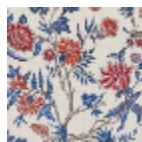

LT125002 L'ARBRE INDIEN

Présentant un décor de branches sinueuses agrémentées de fleurs dans le goût indien, cette moquette imprimée sur velours coupé évoque la mode des indiennes tout au long du XVIII^e siècle.

LT125002 - Jaune

Raccord : Vertical 138 cm / 54.33 inch

Raccord : Horizontal 400 cm / 157 inch

Raccord : Horizontal 400 cm / 157 inch

Le manach

PERFORMANCE	TRAFIC INTENSE - NON FEU
FAMILLE	Moquette Tapis
TECHNIQUE	Tuft imprimé
UTILISATION	Escalier Trafic intensif
COMPOSITION	100 % Polyamide
DENSITÉ	213300 Points/m ²
VELOURS	Velours coupé
ASPECT	Mat
RACCORD	H: 400 cm - 157,00 inch V: 138 cm - 54,33 inch Raccord droit
NOMBRE DE COULEURS	-
HAUTEUR DE VELOURS	6.00 mm 0.24 inch
HAUTEUR TOTALE	7.00 mm 0.27 inch
POIDS TOTAL	2020 gr/m ²
CERTIFICATIONS	Passé
NOTES	Grande largeur Non feu Passage intensif
INFORMATIONS	Tolérance de production +/- 3 à 5%

2 Couleurs

LT125001
Bleu

LT125002
Jaune