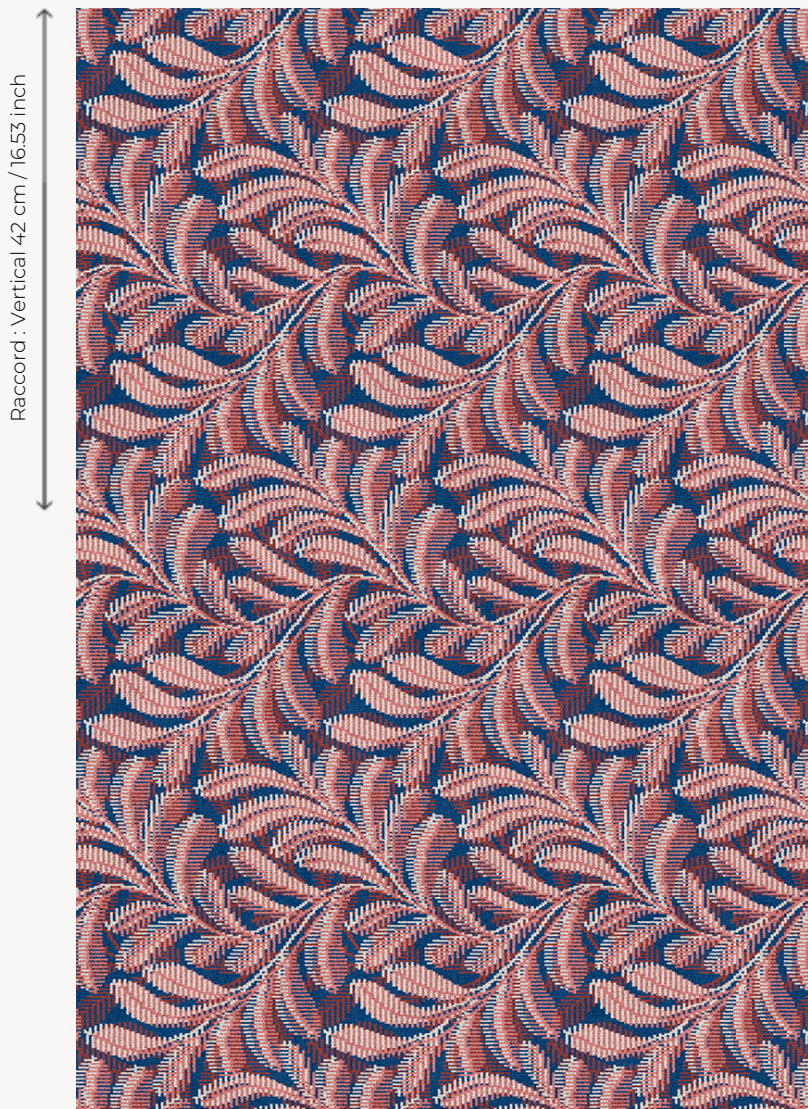

OT113003 WINDS

Avec son graphisme vibrant qui évoque le vent passant à travers la canopée, cette moquette 4 couleurs propose une alternative contemporaine aux motifs végétaux traditionnels.

OT113003 - Cerise

Raccord : Vertical 42 cm / 16.53 inch

Raccord : Horizontal 33 cm / 12 inch

Boussac

PERFORMANCE	TRAFIC INTENSE - NON FEU
FAMILLE	Moquette
TECHNIQUE	Tissé Axminster
UTILISATION	Trafic intensif
COMPOSITION	80 % Laine - 20 % Polyamide
DENSITÉ	7x10
VELOURS	Velours coupé
ASPECT	Mat
RACCORD	H: 33 cm - 12,00 inch V: 42 cm - 16,53 inch Raccord droit
NOMBRE DE COULEURS	4
HAUTEUR DE VELOURS	7.40 mm 0.29 inch
HAUTEUR TOTALE	10.10 mm 0.39 inch
POIDS TOTAL	2192 gr/m ²
CERTIFICATIONS	Passé
NOTES	Grande largeur Non feu Passage intensif
INFORMATIONS	Tolérance de production +/- 3 à 5% Débourrage naturel de la matière

3 Couleurs

OT113001
Anthracite

OT113002
CYPRES

OT113003
Cerise