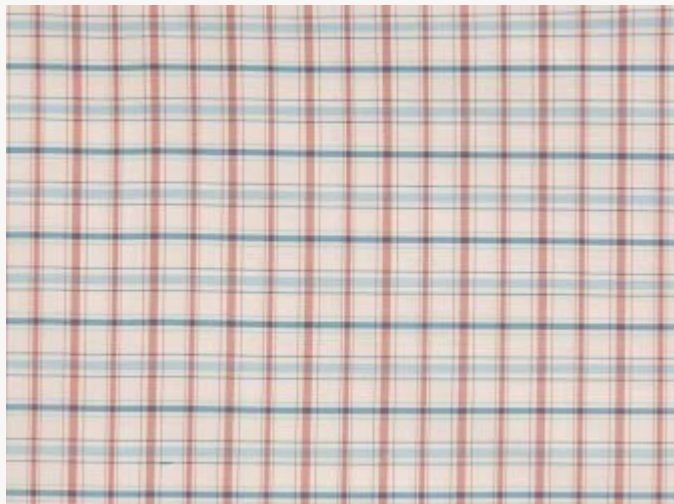

## B7567005 RAMBOUILLET - CARREAUX

Séduisant carreau de taffetas coordonné au patron B7567.

### B7567005 - Bleu tomette

Raccord : Horizontal 3 cm / 1.18 inch

Laize : 138,00 cm / 54,33 inch

### Braquenié

<b>TYPE</b>	-
<b>COMPOSITION</b>	100 % Soie
<b>UNITÉ DE VENTE</b>	Disponible au mètre
<b>LAIZE</b>	138 cm / 54,33 inch
<b>RACCORD</b>	H: 3 cm - 1,18 inch
<b>POIDS</b>	120 gr / ml
<b>ENTRETIEN</b>	

## 2 Couleurs

B7567001  
Gris de lin

B7567005  
Bleu tomette