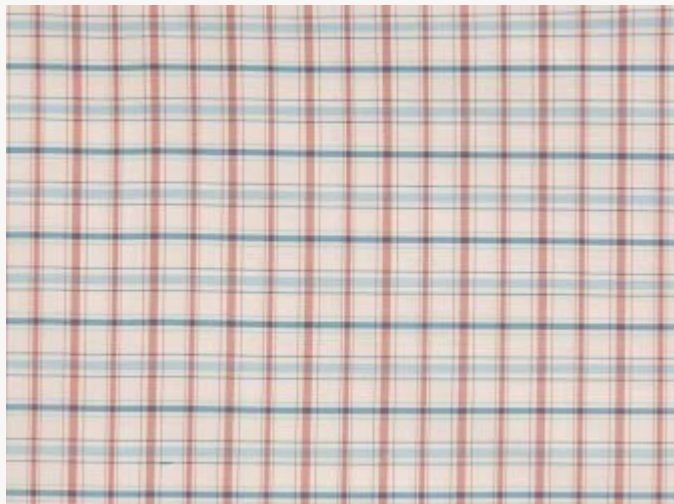

B7567005 RAMBOUILLET - CARREAUX

Séduisant carreau de taffetas coordonné au patron B7567.

B7567005 - Bleu tomette

Raccord : Horizontal 3 cm / 1.18 inch

Laize : 138,00 cm / 54,33 inch

Braquenié

TYPE	-
COMPOSITION	100 % Soie
UNITÉ DE VENTE	Disponible au mètre
LAIZE	138 cm / 54,33 inch
RACCORD	H: 3 cm - 1,18 inch
POIDS	120 gr / ml
ENTRETIEN	

1 Couleurs

B7567005
Bleu tomette