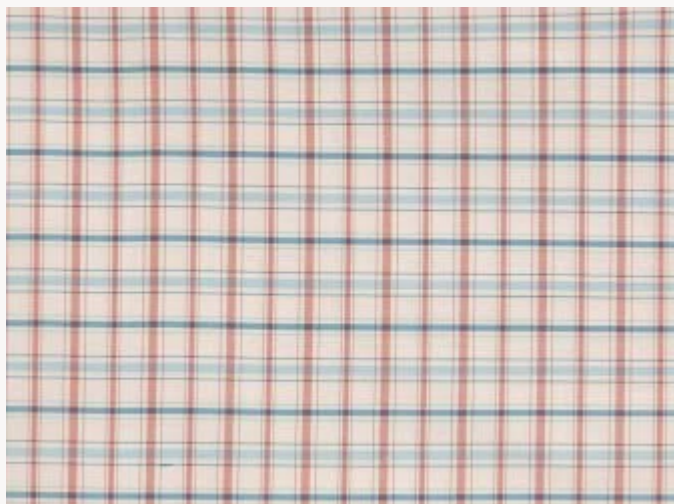

B7567005 RAMBOUILLET - CARREAUX

Séduisant carreau de taffetas coordonné au patron B7567.

B7567005 - Bleu tomette

Raccord : Horizontal 3 cm / 1.18 inch

Laize : 138,00 cm / 54,33 inch

Braquenié

TYPE	-
COMPOSITION	100 % Soie
UNITÉ DE VENTE	Disponible au mètre
LAIZE	138 cm / 54,33 inch
RACCORD	H: 3 cm - 1,18 inch
POIDS	120 gr / ml
ENTRETIEN	

2 Couleurs

B7567001
Gris de lin

B7567005
Bleu tomette