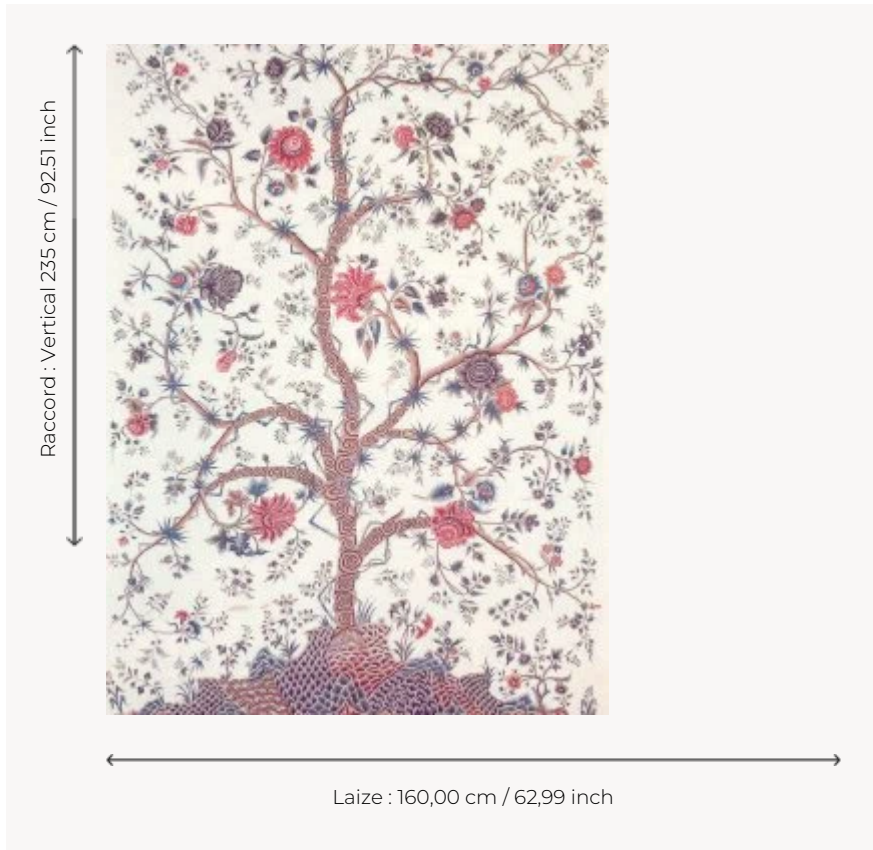

B756A001 LE GRAND GENOIS - PANNEAU

Ce panneau reproduit un pailempore indien au motif d'arbre de vie très en vogue à la fin du XVIIe siècle et au XVIIIe siècle dans les intérieurs européens.

B756A001 - Multicolore

Braquenié

TYPE	-
COMPOSITION	100 % Coton
UNITÉ DE VENTE	Disponible au panneau
LAIZE	160 cm / 62,99 inch
RACCORD	V: 235 cm - 92,51 inch
POIDS	131 gr / ml
ENTRETIEN	
NOTES	Made in France (EPV/Living Heritage Mill)