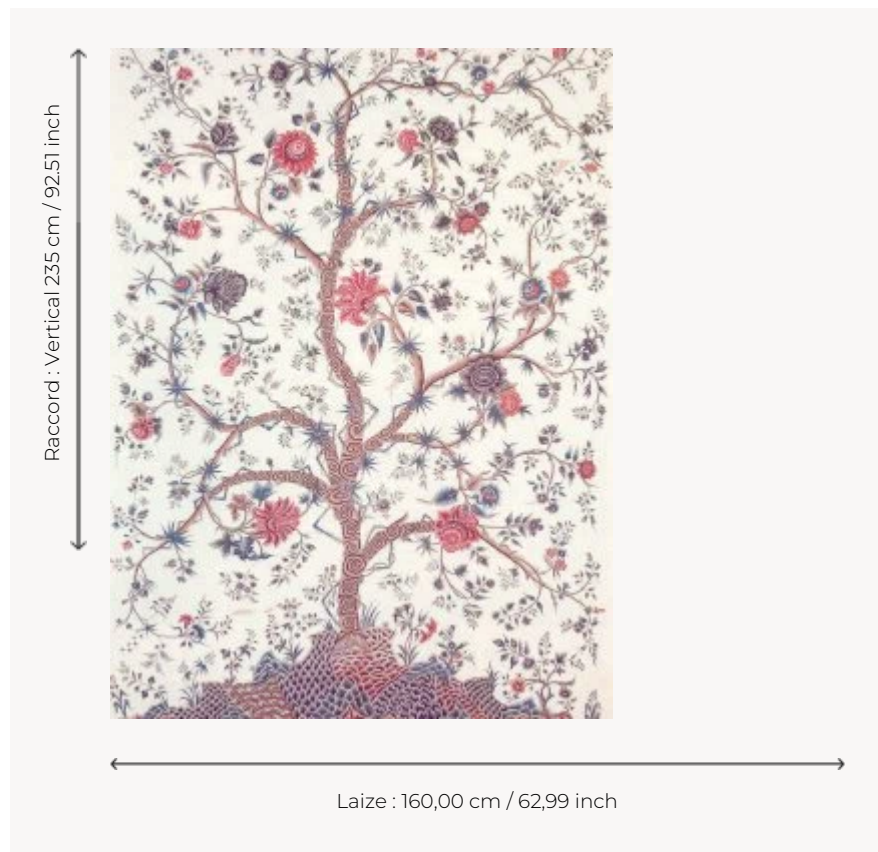

## B756A001 LE GRAND GENOIS - PANNEAU

Ce panneau reproduit un pailempore indien au motif d'arbre de vie très en vogue à la fin du XVIIe siècle et au XVIIIe siècle dans les intérieurs européens.

### B756A001 - Multicolore

### Braquenié

<b>TYPE</b>	-
<b>COMPOSITION</b>	100 % Coton
<b>UNITÉ DE VENTE</b>	Disponible au panneau
<b>LAIZE</b>	160 cm / 62,99 inch
<b>RACCORD</b>	V: 235 cm - 92,51 inch
<b>POIDS</b>	131 gr / ml
<b>ENTRETIEN</b>	
<b>NOTES</b>	Made in France (EPV/Living Heritage Mill)