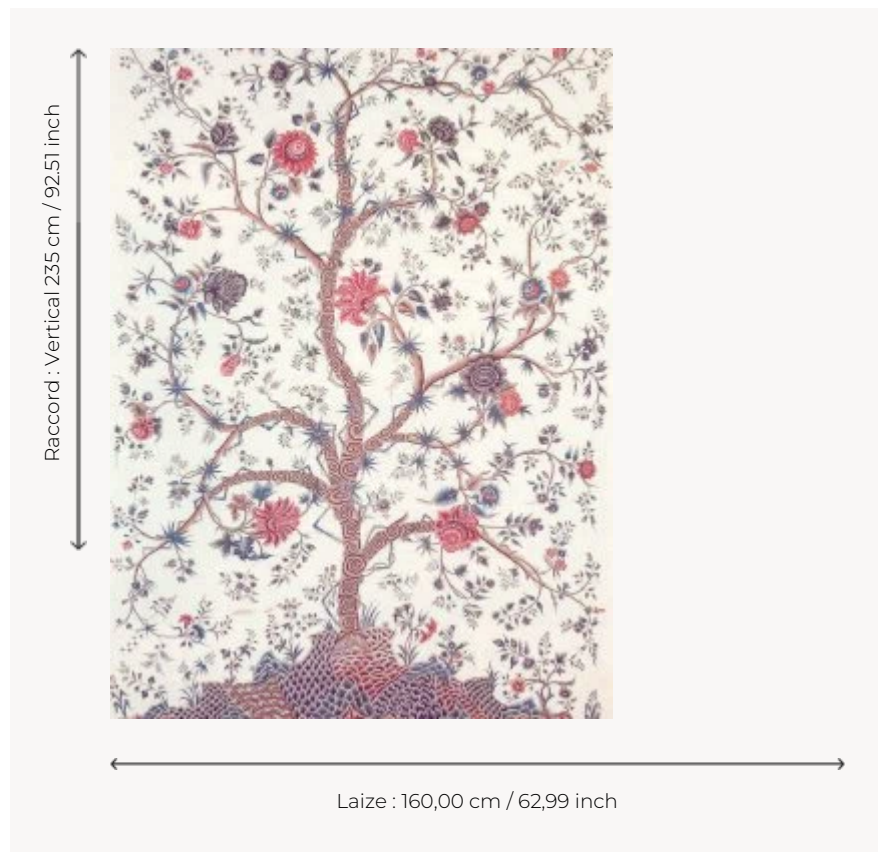

B756A001 LE GRAND GENOIS - PANNEAU

Ce panneau reproduit un pailempore indien au motif d'arbre de vie très en vogue à la fin du XVIIe siècle et au XVIIIe siècle dans les intérieurs européens.

B756A001 - Multicolore

Braquenié

| | |
|-----------------------|---|
| TYPE | - |
| COMPOSITION | 100 % Coton |
| UNITÉ DE VENTE | Disponible au panneau |
| LAIZE | 160 cm / 62,99 inch |
| RACCORD | V: 235 cm - 92,51 inch |
| POIDS | 131 gr / ml |
| ENTRETIEN | |
| NOTES | Made in France (EPV/Living Heritage Mill) |