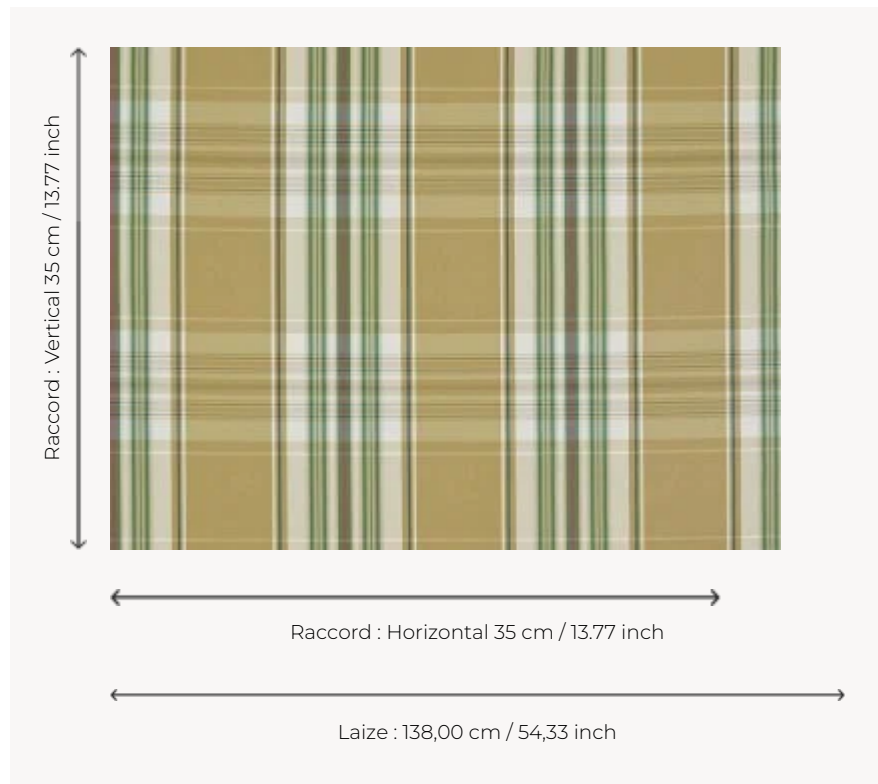

B7629001 CESARINE

Carreau esprit Madras en coton, idéal pour doublures de rideaux et dos de sièges.

B7629001 - Lichen

Braquenié

TYPE	-
UTILISATION	Siège modéré
MARTINDALE	10.000 T
COMPOSITION	100 % Coton
UNITÉ DE VENTE	Disponible au mètre
LAIZE	138 cm / 54,33 inch
RACCORD	H: 35 cm - 13,77 inch V: 35 cm - 13,77 inch Raccord droit
POIDS	193 gr / ml
ENTRETIEN	
LIASSE	B99791903

2 Couleurs

B7629001
Lichen

B7629003
Fleur
d'oranger