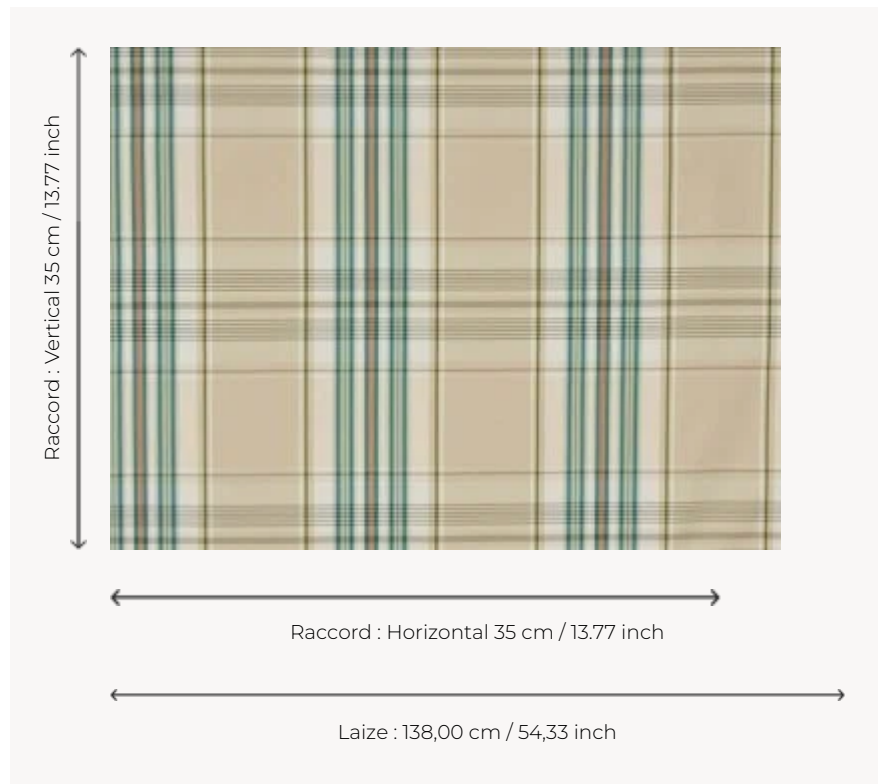

B7629003 CESARINE

Carreau esprit Madras en coton, idéal pour doublures de rideaux et dos de sièges.

B7629003 - Fleur d'oranger

Braquenié

TYPE	-
UTILISATION	Siège modéré
MARTINDALE	10.000 T
COMPOSITION	100 % Coton
UNITÉ DE VENTE	Disponible au mètre
LAIZE	138 cm / 54,33 inch
RACCORD	H: 35 cm - 13,77 inch V: 35 cm - 13,77 inch Raccord droit
POIDS	193 gr / ml
ENTRETIEN	
LIASSE	B99791903

2 Couleurs

B7629001
Lichen

B7629003
Fleur
d'oranger