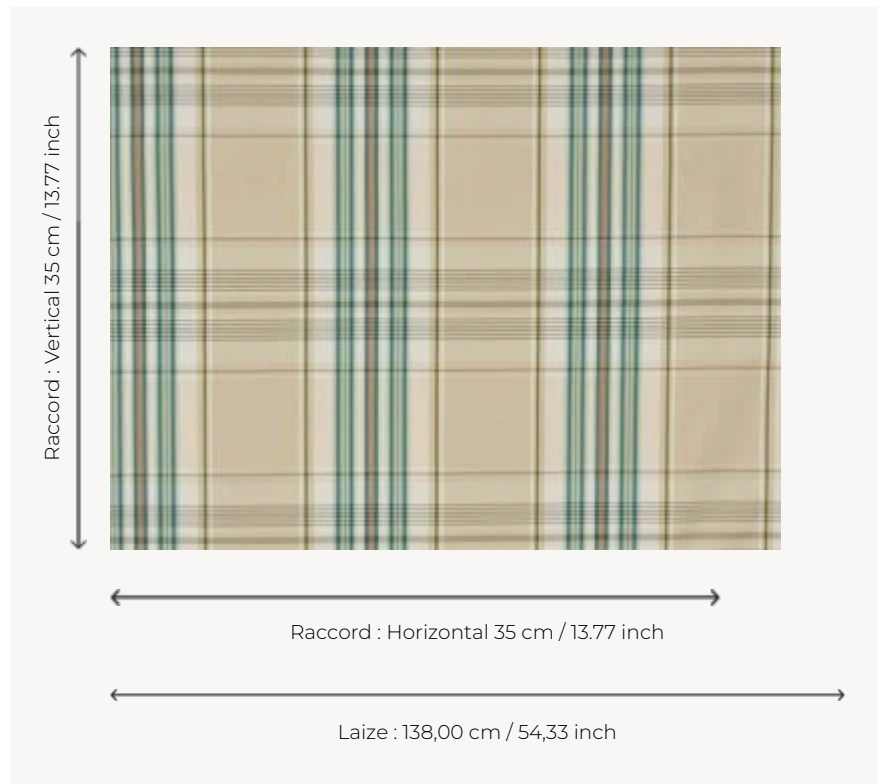

B7629003 CESARINE

Carreau esprit Madras en coton, idéal pour doublures de rideaux et dos de sièges.

B7629003 - Fleur d'oranger

Braquenié

TYPE	-
UTILISATION	Siège modéré
MARTINDALE	10.000 T
COMPOSITION	100 % Coton
UNITÉ DE VENTE	Disponible au mètre
LAIZE	138 cm / 54,33 inch
RACCORD	H: 35 cm - 13,77 inch V: 35 cm - 13,77 inch Raccord droit
POIDS	193 gr / ml
ENTRETIEN	
LIASSE	B99791903

2 Couleurs

B7629001
Lichen

B7629003
Fleur
d'oranger