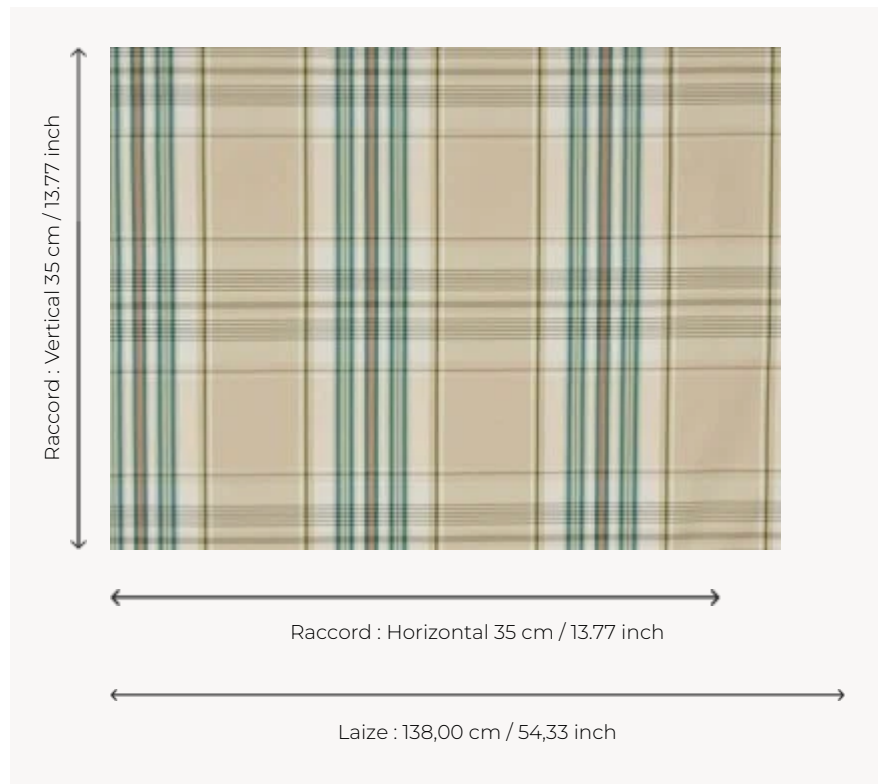

## B7629003 CESARINE

Carreau esprit Madras en coton, idéal pour doublures de rideaux et dos de sièges.

### B7629003 - Fleur d'oranger

### Braquenié

<b>TYPE</b>	-
<b>UTILISATION</b>	Siège modéré
<b>MARTINDALE</b>	10.000 T
<b>COMPOSITION</b>	100 % Coton
<b>UNITÉ DE VENTE</b>	Disponible au mètre
<b>LAIZE</b>	138 cm / 54,33 inch
<b>RACCORD</b>	H: 35 cm - 13,77 inch V: 35 cm - 13,77 inch Raccord droit
<b>POIDS</b>	193 gr / ml
<b>ENTRETIEN</b>	
<b>LIASSE</b>	B99791903