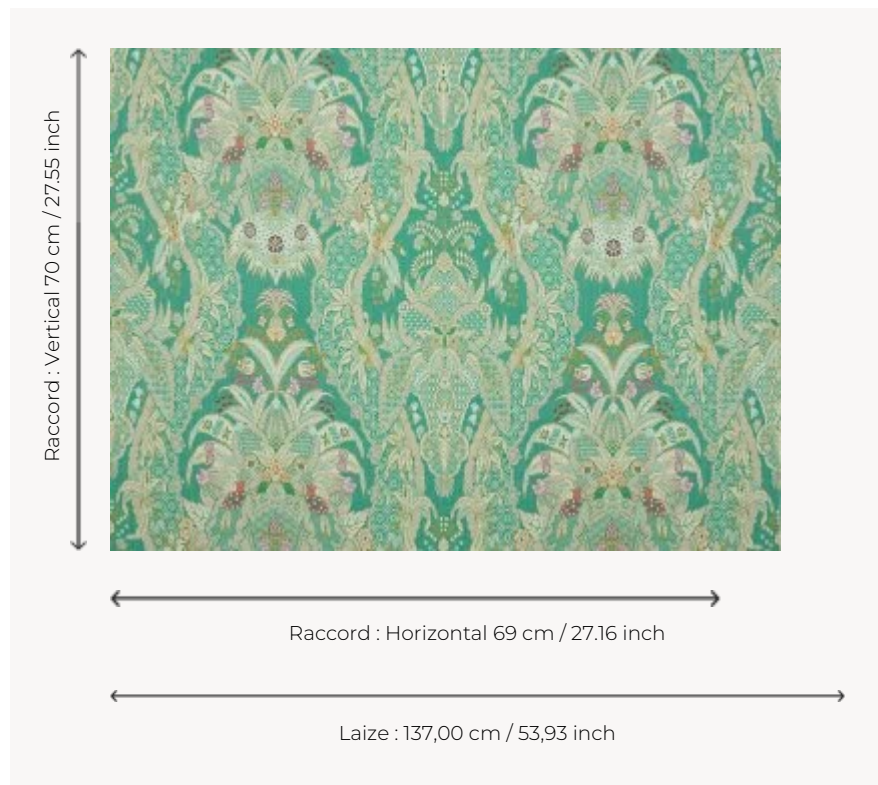

B7631001 AGLAE

Ce magnifique jacquard reproduit un lampas au décor à la dentelle d'époque Régence (début du XVIIIe siècle), conservé dans les archives de la Maison Pierre Frey.

B7631001 - Mint

Braquenié

TYPE	-
UTILISATION	Siège modéré
MARTINDALE	6.000 T
COMPOSITION	71 % Viscose - 15 % Polyamide - 14 % Coton
UNITÉ DE VENTE	Disponible au mètre
LAIZE	137 cm / 53,93 inch
RACCORD	H: 69 cm - 27,16 inch V: 70 cm - 27,55 inch Raccord droit
POIDS	726 gr / ml
ENTRETIEN	

LIASSE B99791901

3 Couleurs

B7631001
Mint

B7631002
Goyave

B7631003
Colza