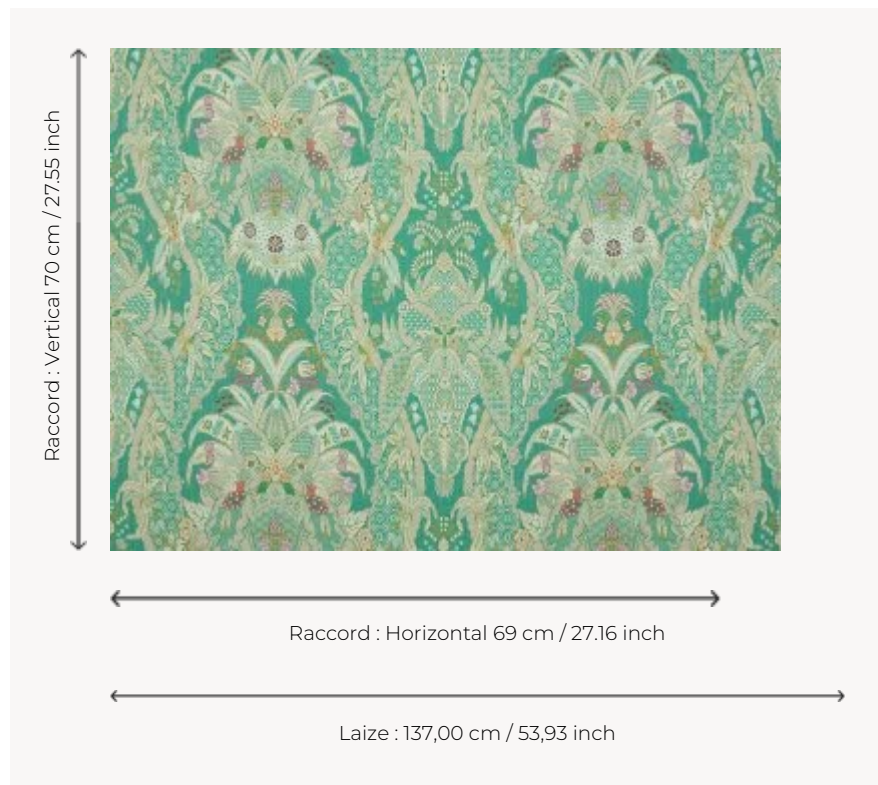

B7631001 AGLAE

Ce magnifique jacquard reproduit un lampas au décor à la dentelle d'époque Régence (début du XVIIIe siècle), conservé dans les archives de la Maison Pierre Frey.

B7631001 - Mint

Braquenié

TYPE	-
UTILISATION	Siège modéré
MARTINDALE	6.000 T
COMPOSITION	71 % Viscose - 15 % Polyamide - 14 % Coton
UNITÉ DE VENTE	Disponible au mètre
LAIZE	137 cm / 53,93 inch
RACCORD	H: 69 cm - 27,16 inch V: 70 cm - 27,55 inch Raccord droit
POIDS	726 gr / ml
ENTRETIEN	
LIASSE	B99791901

3 Couleurs

B7631001
Mint

B7631002
Goyave

B7631003
Colza