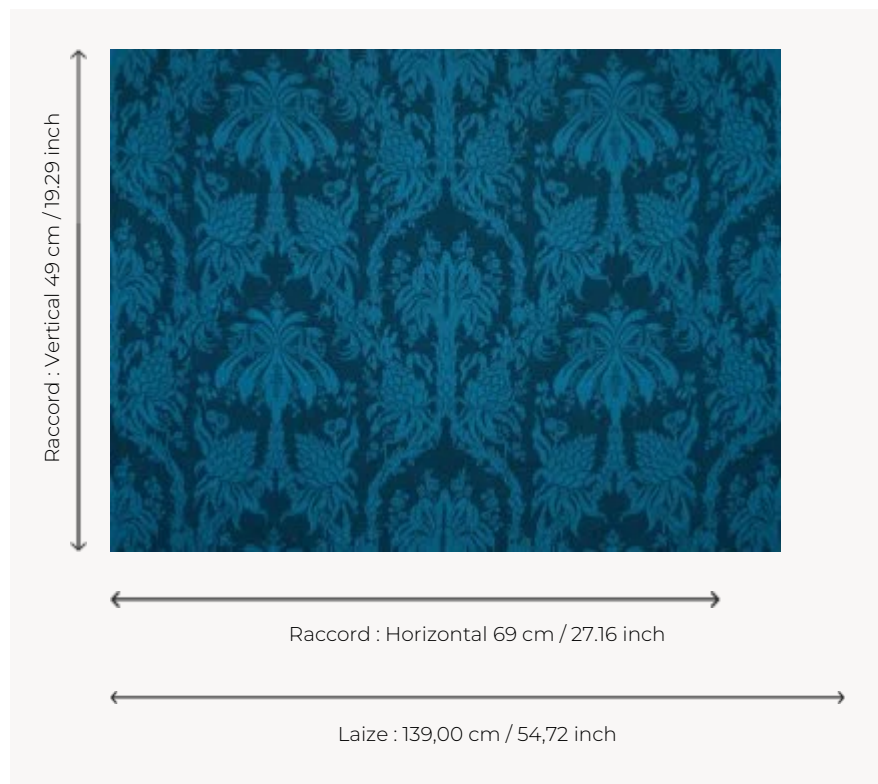

B7632001 L'EXOTIQUE

Très beau damas inspiré d'un lampas du XVIIe siècle, au motif d'ananas et de palmiers, symptomatique du goût pour l'exotisme durant cette période. Conservé dans les archives de la Maison Pierre Frey. L'originalité de cette reproduction réside dans le choix de la technique utilisée avec son fond en poil gratté pour un effet doux et chaleureux.

B7632001 - Indigo

Braquenié

TYPE	-
UTILISATION	Rideau
COMPOSITION	35 % Lin - 34 % Viscose - 31 % Polyester
UNITÉ DE VENTE	Disponible au mètre
LAIZE	139 cm / 54,72 inch
RACCORD	H: 69 cm - 27,16 inch V: 49 cm - 19,29 inch Raccord droit
POIDS	305 gr / ml
ENTRETIEN	
LIASSE	B99791901