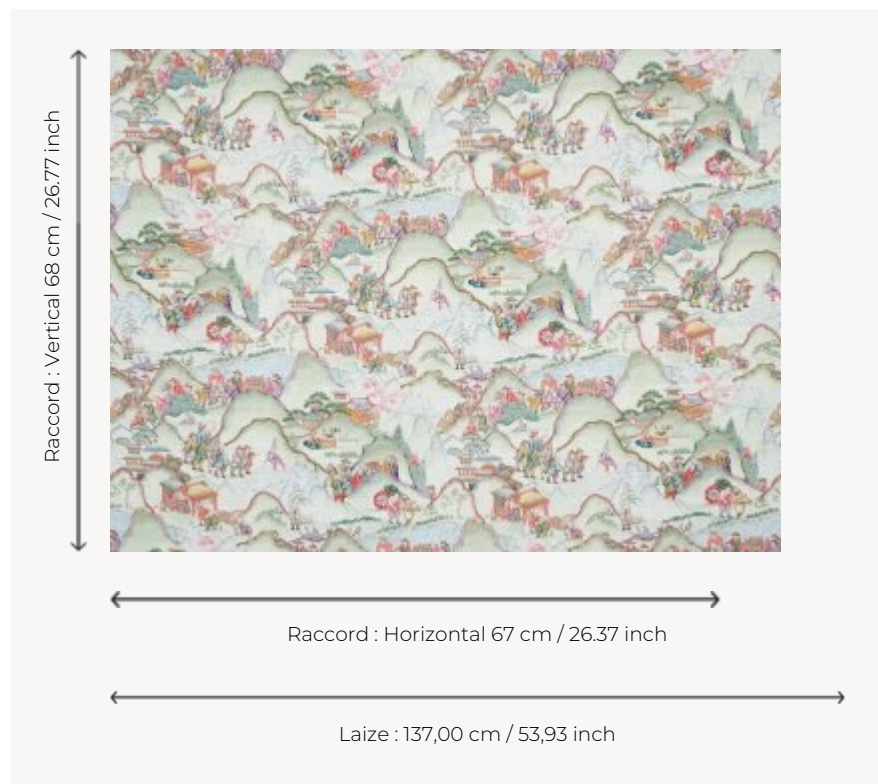

B7636001 LES RIZIERES DE SHANGBAO

Inspiré de plusieurs planches extraites d'un recueil intitulé « desseins chinois » dont les modèles furent créés par Jean-Antoine Fraise au XVIIIe siècle pour les manufactures du Duc de Bourbon, ce dessin est totalement recomposé par Cédric Peltier. L'ouvrage est actuellement conservé au musée Condé de Chantilly.

B7636001 - Multicolore

Braquenié

TYPE	Imprimés
UTILISATION	Rideau
COMPOSITION	67 % Lin - 33 % Coton
UNITÉ DE VENTE	Disponible au mètre
LAIZE	137 cm / 53,93 inch
RACCORD	H: 67 cm - 26,37 inch V: 68 cm - 26,77 inch Raccord droit
POIDS	308 gr / ml
ENTRETIEN	
NOTES	Made in France (EPV/Living Heritage Mill)
LIASSE	B99791901