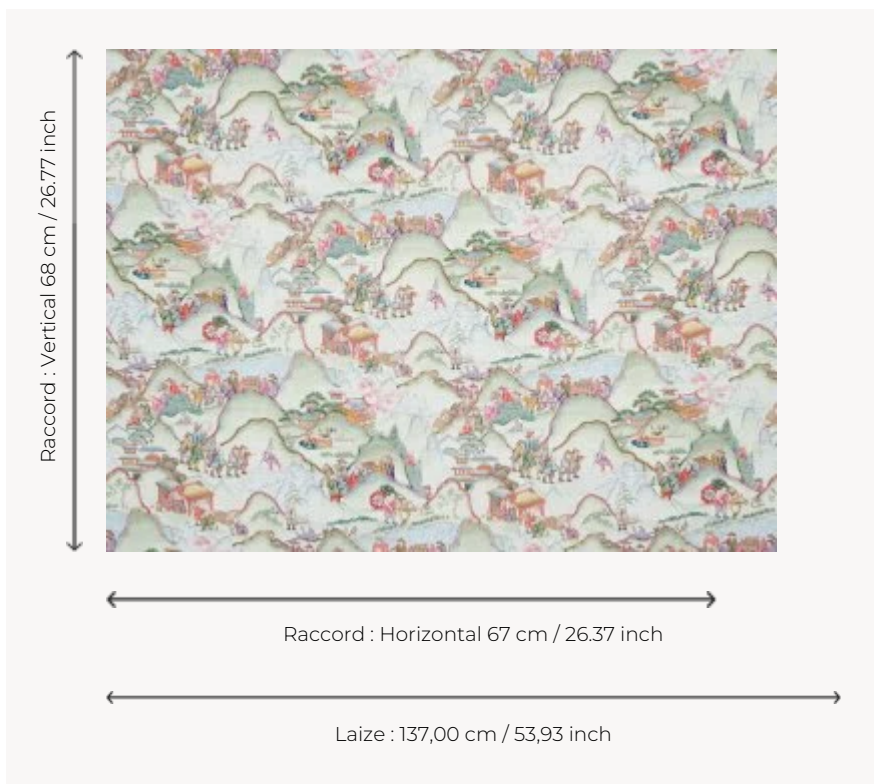

B7636001 LES RIZIERES DE SHANGBAO

Inspiré de plusieurs planches extraites d'un recueil intitulé « desseins chinois » dont les modèles furent créés par Jean-Antoine Fraise au XVIIIe siècle pour les manufactures du Duc de Bourbon, ce dessin est totalement recomposé par Cédric Peltier. L'ouvrage est actuellement conservé au musée Condé de Chantilly.

B7636001 - Multicolore

Braquenié

TYPE	Imprimés
UTILISATION	Rideau
COMPOSITION	67 % Lin - 33 % Coton
UNITÉ DE VENTE	Disponible au mètre
LAIZE	137 cm / 53,93 inch
RACCORD	H: 67 cm - 26,37 inch V: 68 cm - 26,77 inch Raccord droit
POIDS	308 gr / ml
ENTRETIEN	
NOTES	Made in France (EPV/Living Heritage Mill)
LIASSE	B99791901