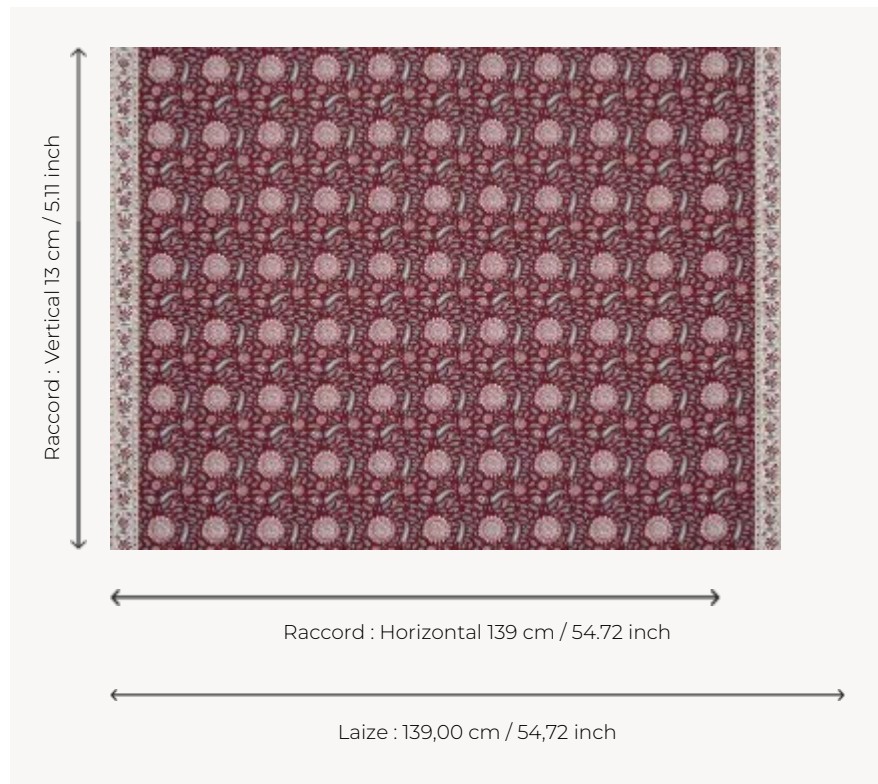

B7642001 SEMI KALAMKAR

All-over imprimé au cadre plat sur coton, coordonné au tissu KALAMKAR B7633.

B7642001 - Alizarine

Braquenié

TYPE	Imprimés
UTILISATION	Rideau
COMPOSITION	100 % Coton
UNITÉ DE VENTE	Disponible au mètre
LAIZE	139 cm / 54,72 inch
RACCORD	H: 139 cm - 54,72 inch V: 13 cm - 5,11 inch Raccord droit
POIDS	264 gr / ml
ENTRETIEN	
NOTES	Made in France (EPV/Living Heritage Mill)
INFORMATIONS	Imprimé au cadre
LIASSE	B99791901

3 Couleurs

B7642001
Alizarine

B7642002
Ocre

B7642003
Pétale