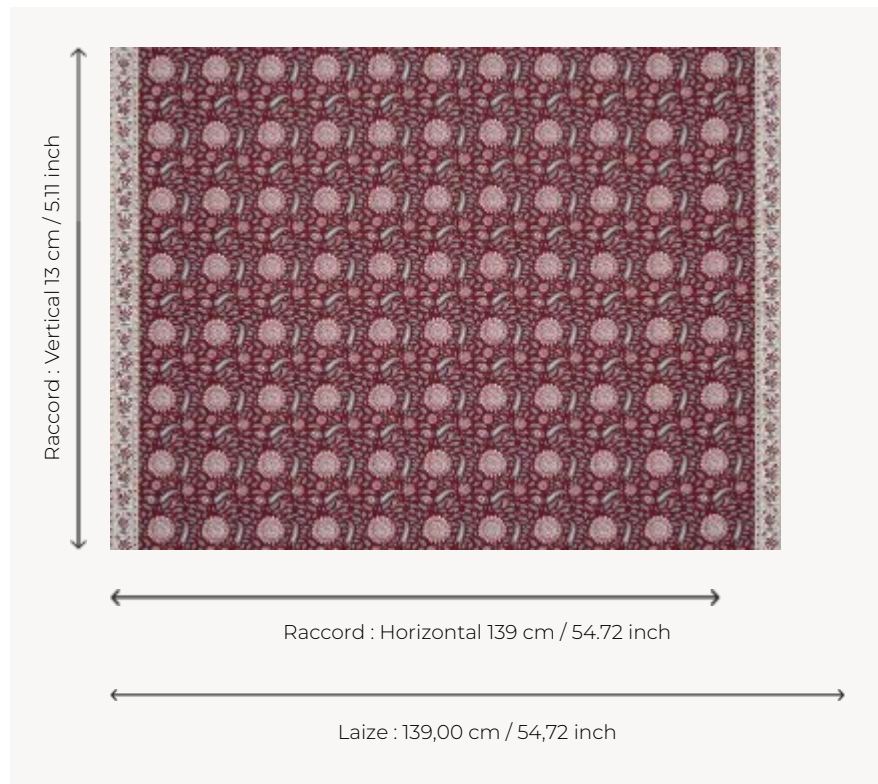

B7642001 SEMI KALAMKAR

All-over imprimé au cadre plat sur coton, coordonné au tissu KALAMKAR B7633.

B7642001 - Alizarine

Braquenié

TYPE	Imprimés
UTILISATION	Rideau
COMPOSITION	100 % Coton
UNITÉ DE VENTE	Disponible au mètre
LAIZE	139 cm / 54,72 inch
RACCORD	H: 139 cm - 54,72 inch V: 13 cm - 5,11 inch Raccord droit

POIDS 264 gr / ml

ENTRETIEN

NOTES Made in France (EPV/Living Heritage Mill)

INFORMATIONS Imprimé au cadre

LIASSE B99791901

3 Couleurs

B7642001
Alizarine

B7642002
Ocre

B7642003
Pétale