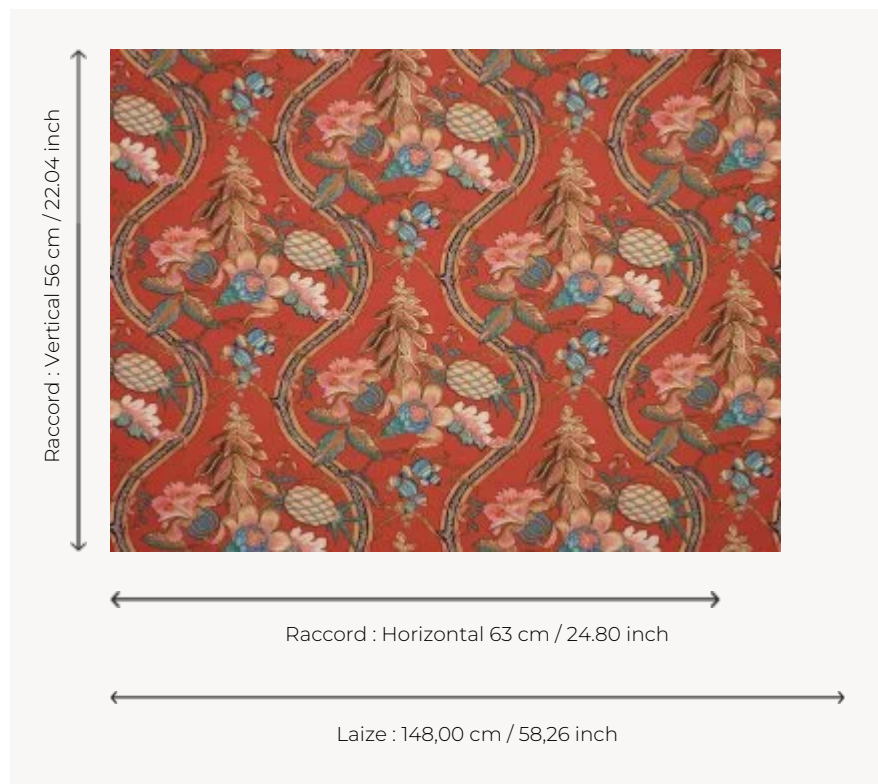

B7643001 A LA TABLE DU ROI

L'ananas, le roi des fruits, évoque l'exotisme par excellence. Il fascina tous les monarques européens qui tentèrent de le faire pousser sous nos climats tempérés à partir de la seconde moitié du XVIIe siècle. Cet imprimé reproduit un ravissant document de la première moitié du XIXe siècle dans des colorations surprenantes.

B7643001 - Corail

Braquenié

TYPE	Imprimés
UTILISATION	Rideau
COMPOSITION	100 % Coton
UNITÉ DE VENTE	Disponible au mètre
LAIZE	148 cm / 58,26 inch
RACCORD	H: 63 cm - 24,80 inch V: 56 cm - 22,04 inch Raccord droit
POIDS	288 gr / ml
ENTRETIEN	
LIASSE	B99791901