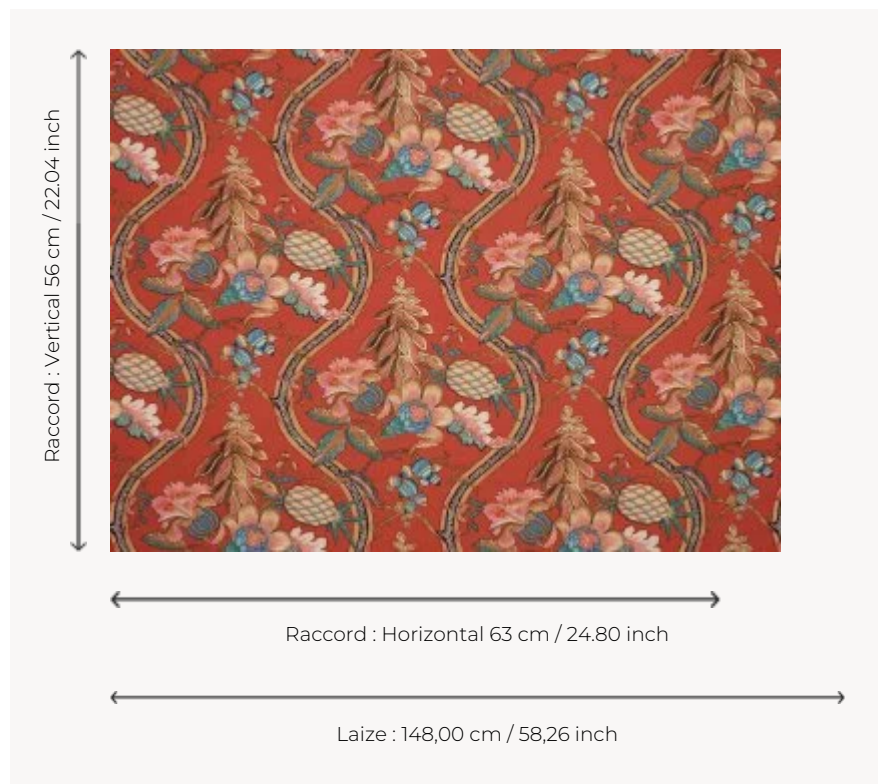

## B7643001 A LA TABLE DU ROI

L'ananas, le roi des fruits, évoque l'exotisme par excellence. Il fascina tous les monarques européens qui tentèrent de le faire pousser sous nos climats tempérés à partir de la seconde moitié du XVIIe siècle. Cet imprimé reproduit un ravissant document de la première moitié du XIXe siècle dans des colorations surprenantes.

### Braquenié

<b>TYPE</b>	Imprimés
<b>UTILISATION</b>	Rideau
<b>COMPOSITION</b>	100 % Coton
<b>UNITÉ DE VENTE</b>	Disponible au mètre
<b>LAIZE</b>	148 cm / 58,26 inch
<b>RACCORD</b>	H: 63 cm - 24,80 inch V: 56 cm - 22,04 inch Raccord droit
<b>POIDS</b>	288 gr / ml
<b>ENTRETIEN</b>	
<b>LIASSE</b>	B99791901