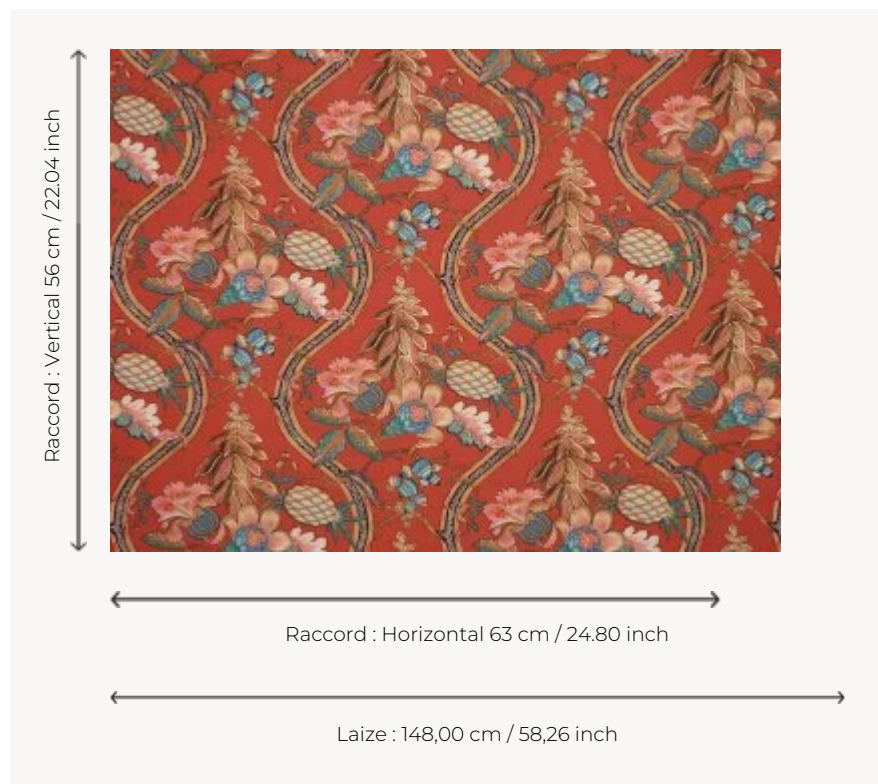

B7643001 A LA TABLE DU ROI

L'ananas, le roi des fruits, évoque l'exotisme par excellence. Il fascina tous les monarques européens qui tentèrent de le faire pousser sous nos climats tempérés à partir de la seconde moitié du XVIIe siècle. Cet imprimé reproduit un ravissant document de la première moitié du XIXe siècle dans des colorations surprenantes.

B7643001 - Corail

Braquenié

TYPE	Imprimés
UTILISATION	Rideau
COMPOSITION	100 % Coton
UNITÉ DE VENTE	Disponible au mètre
LAIZE	148 cm / 58,26 inch
RACCORD	H: 63 cm - 24,80 inch V: 56 cm - 22,04 inch Raccord droit
POIDS	288 gr / ml
ENTRETIEN	
LIASSE	B99791901

3 Couleurs

B7643001
Corail

B7643002
Céleste

B7643003
Canari