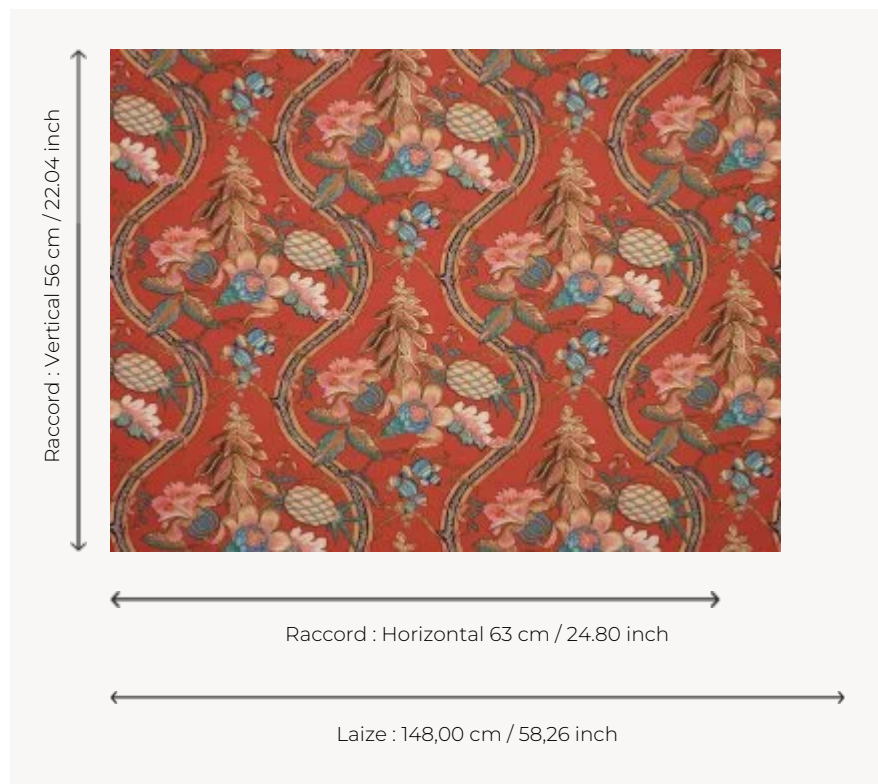

B7643001 A LA TABLE DU ROI

L'ananas, le roi des fruits, évoque l'exotisme par excellence. Il fascina tous les monarques européens qui tentèrent de le faire pousser sous nos climats tempérés à partir de la seconde moitié du XVIIe siècle. Cet imprimé reproduit un ravissant document de la première moitié du XIXe siècle dans des colorations surprenantes.

B7643001 - Corail

Braquenié

TYPE	Imprimés
UTILISATION	Rideau
COMPOSITION	100 % Coton
UNITÉ DE VENTE	Disponible au mètre
LAIZE	148 cm / 58,26 inch
RACCORD	H: 63 cm - 24,80 inch V: 56 cm - 22,04 inch Raccord droit
POIDS	288 gr / ml
ENTRETIEN	
LIASSE	B99791901

3 Couleurs

B7643001
Corail

B7643002
Céleste

B7643003
Canari