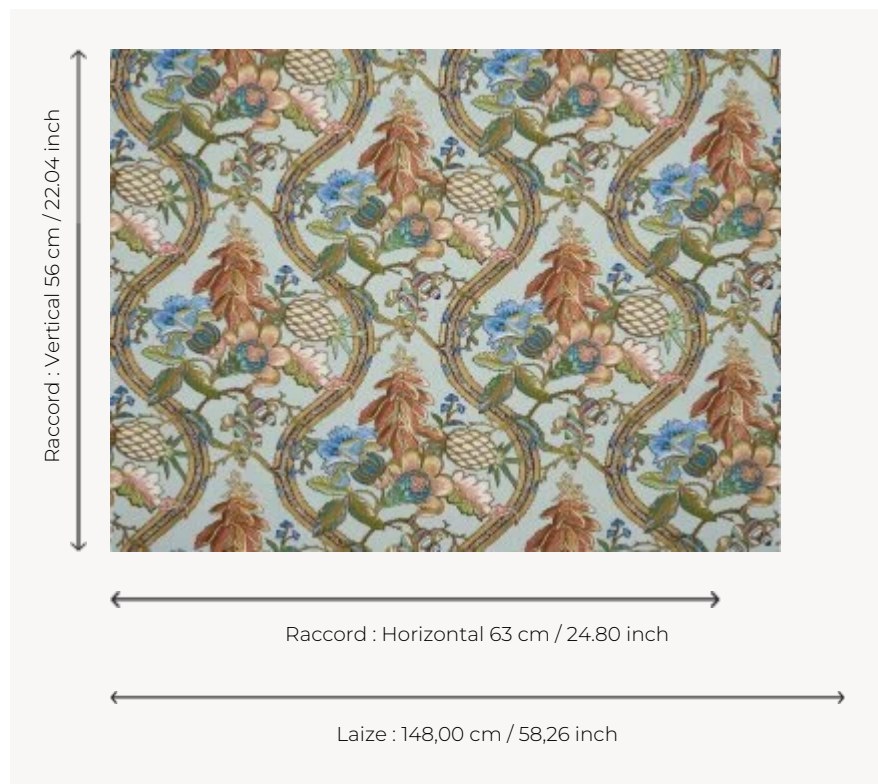

B7643002 A LA TABLE DU ROI

L'ananas, le roi des fruits, évoque l'exotisme par excellence. Il fascina tous les monarques européens qui tentèrent de le faire pousser sous nos climats tempérés à partir de la seconde moitié du XVIIe siècle. Cet imprimé reproduit un ravissant document de la première moitié du XIXe siècle dans des colorations surprenantes.

B7643002 - Céleste

Braquenié

TYPE	Imprimés
UTILISATION	Rideau
COMPOSITION	100 % Coton
UNITÉ DE VENTE	Disponible au mètre
LAIZE	148 cm / 58,26 inch
RACCORD	H: 63 cm - 24,80 inch V: 56 cm - 22,04 inch Raccord droit
POIDS	288 gr / ml
ENTRETIEN	
LIASSE	B99791901

3 Couleurs

B7643001
Corail

B7643002
Céleste

B7643003
Canari