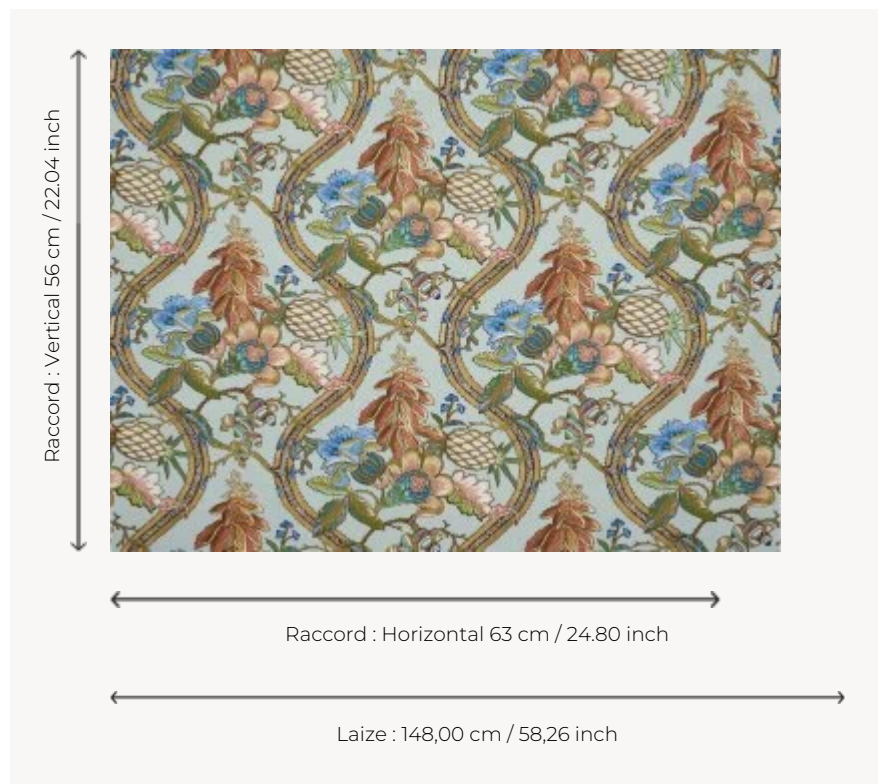

B7643002 A LA TABLE DU ROI

L'ananas, le roi des fruits, évoque l'exotisme par excellence. Il fascina tous les monarques européens qui tentèrent de le faire pousser sous nos climats tempérés à partir de la seconde moitié du XVIIe siècle. Cet imprimé reproduit un ravissant document de la première moitié du XIXe siècle dans des colorations surprenantes.

B7643002 - Céleste

Braquenié

TYPE	Imprimés
UTILISATION	Rideau
COMPOSITION	100 % Coton
UNITÉ DE VENTE	Disponible au mètre
LAIZE	148 cm / 58,26 inch
RACCORD	H: 63 cm - 24,80 inch V: 56 cm - 22,04 inch Raccord droit
POIDS	288 gr / ml
ENTRETIEN	
LIASSE	B99791901

3 Couleurs

B7643001
Corail

B7643002
Céleste

B7643003
Canari