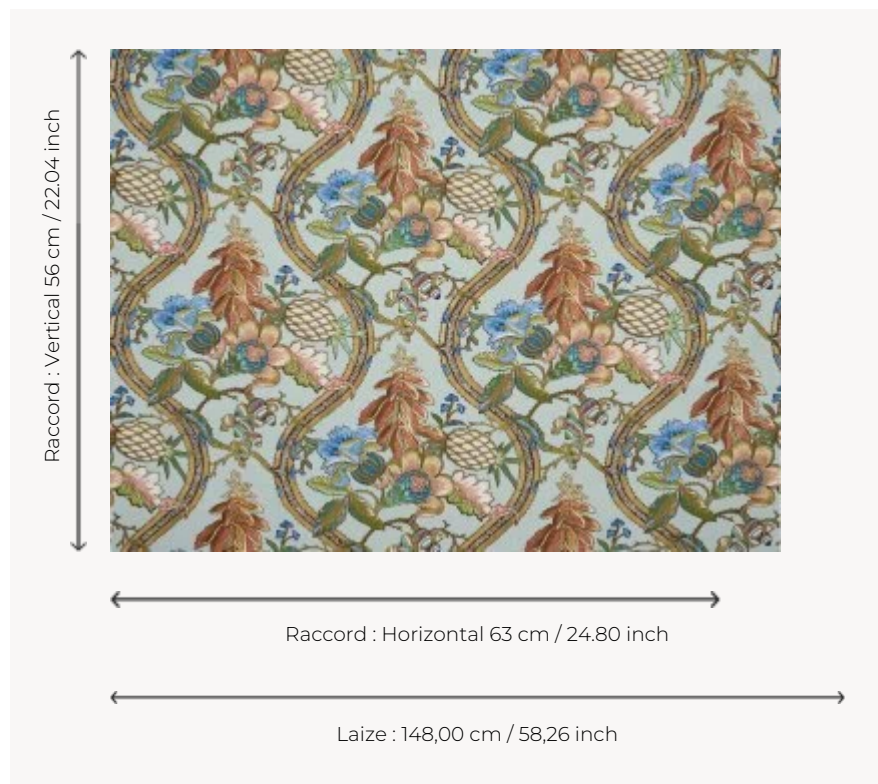

B7643002 A LA TABLE DU ROI

L'ananas, le roi des fruits, évoque l'exotisme par excellence. Il fascina tous les monarques européens qui tentèrent de le faire pousser sous nos climats tempérés à partir de la seconde moitié du XVIIe siècle. Cet imprimé reproduit un ravissant document de la première moitié du XIXe siècle dans des colorations surprenantes.

B7643002 - Céleste

Braquenié

TYPE	Imprimés
UTILISATION	Rideau
COMPOSITION	100 % Coton
UNITÉ DE VENTE	Disponible au mètre
LAIZE	148 cm / 58,26 inch
RACCORD	H: 63 cm - 24,80 inch V: 56 cm - 22,04 inch Raccord droit
POIDS	288 gr / ml
ENTRETIEN	
LIASSE	B99791901

2 Couleurs

B7643001
Corail

B7643002
Céleste