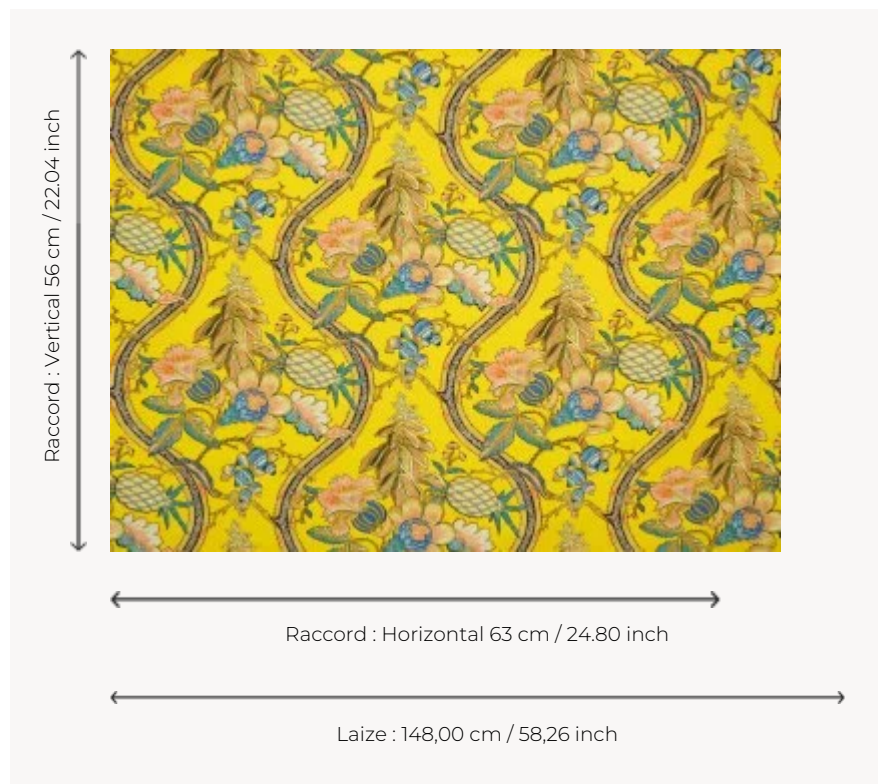

## B7643003 A LA TABLE DU ROI

L'ananas, le roi des fruits, évoque l'exotisme par excellence. Il fascina tous les monarques européens qui tentèrent de le faire pousser sous nos climats tempérés à partir de la seconde moitié du XVIIe siècle. Cet imprimé reproduit un ravissant document de la première moitié du XIXe siècle dans des colorations surprenantes.

### B7643003 - Canari

### Braquenié

<b>TYPE</b>	Imprimés
<b>UTILISATION</b>	Rideau
<b>COMPOSITION</b>	100 % Coton
<b>UNITÉ DE VENTE</b>	Disponible au mètre
<b>LAIZE</b>	148 cm / 58,26 inch
<b>RACCORD</b>	H: 63 cm - 24,80 inch V: 56 cm - 22,04 inch Raccord droit
<b>POIDS</b>	288 gr / ml
<b>ENTRETIEN</b>	
<b>LIASSE</b>	B99791901

## 3 Couleurs

B7643001  
Corail

B7643002  
Céleste

B7643003  
Canari