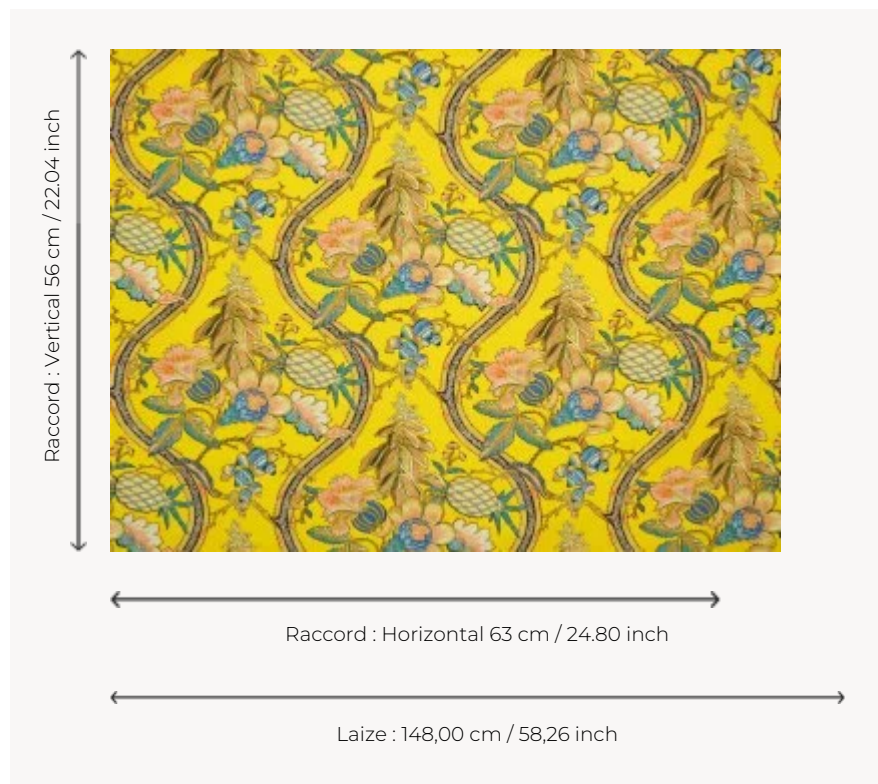

## B7643003 A LA TABLE DU ROI

L'ananas, le roi des fruits, évoque l'exotisme par excellence. Il fascina tous les monarques européens qui tentèrent de le faire pousser sous nos climats tempérés à partir de la seconde moitié du XVIIe siècle. Cet imprimé reproduit un ravissant document de la première moitié du XIXe siècle dans des colorations surprenantes.

### B7643003 - Canari

### Braquenié

<b>TYPE</b>	Imprimés
<b>UTILISATION</b>	Rideau
<b>COMPOSITION</b>	100 % Coton
<b>UNITÉ DE VENTE</b>	Disponible au mètre
<b>LAIZE</b>	148 cm / 58,26 inch
<b>RACCORD</b>	H: 63 cm - 24,80 inch V: 56 cm - 22,04 inch Raccord droit
<b>POIDS</b>	288 gr / ml
<b>ENTRETIEN</b>	
<b>LIASSE</b>	B99791901

### 3 Couleurs

B7643001  
Corail

B7643002  
Céleste

B7643003  
Canari