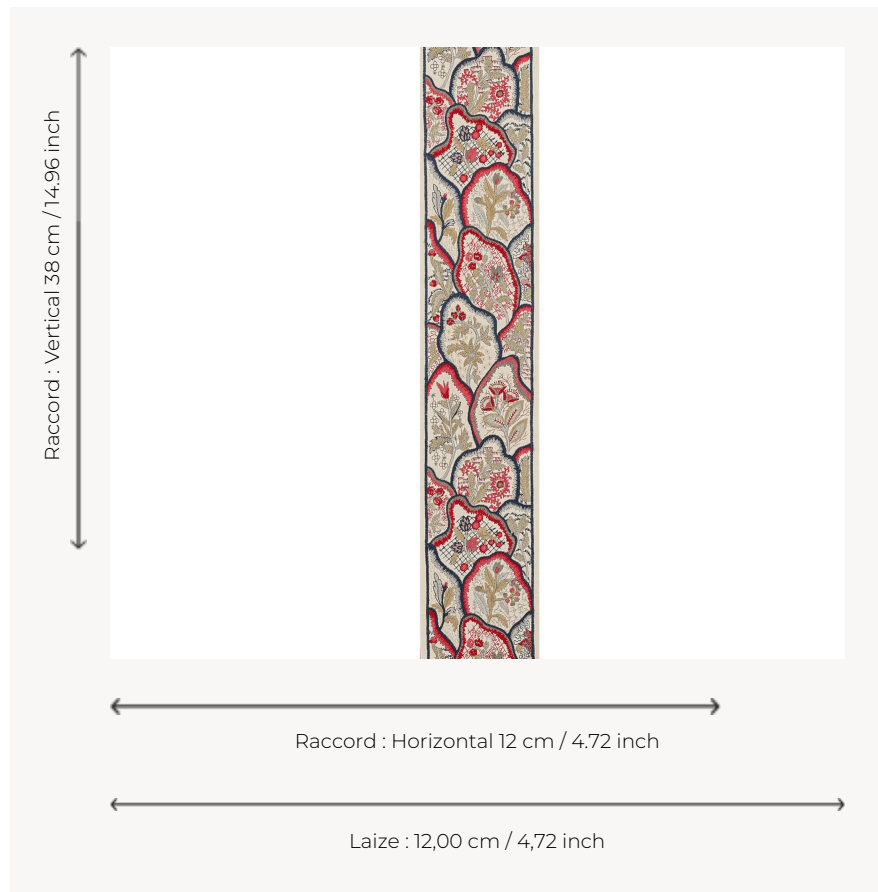

B7645003 BORDURE LES FLEURS DU BENGALE

Bordure coordonnée au B7624, brodée sur lin.

B7645003 - Garance

Braquenié

TYPE	-
UTILISATION	Rideau
COMPOSITION	60 % Lin - 40 % Viscose
UNITÉ DE VENTE	Disponible au mètre
LAIZE	12 cm / 4,72 inch
RACCORD	H: 12 cm - 4,72 inch V: 38 cm - 14,96 inch
POIDS	74 gr / ml
ENTRETIEN	
LIASSE	B99791904

3 Couleurs

B7645001
Mistral

B7645002
Jonquille

B7645003
Garance