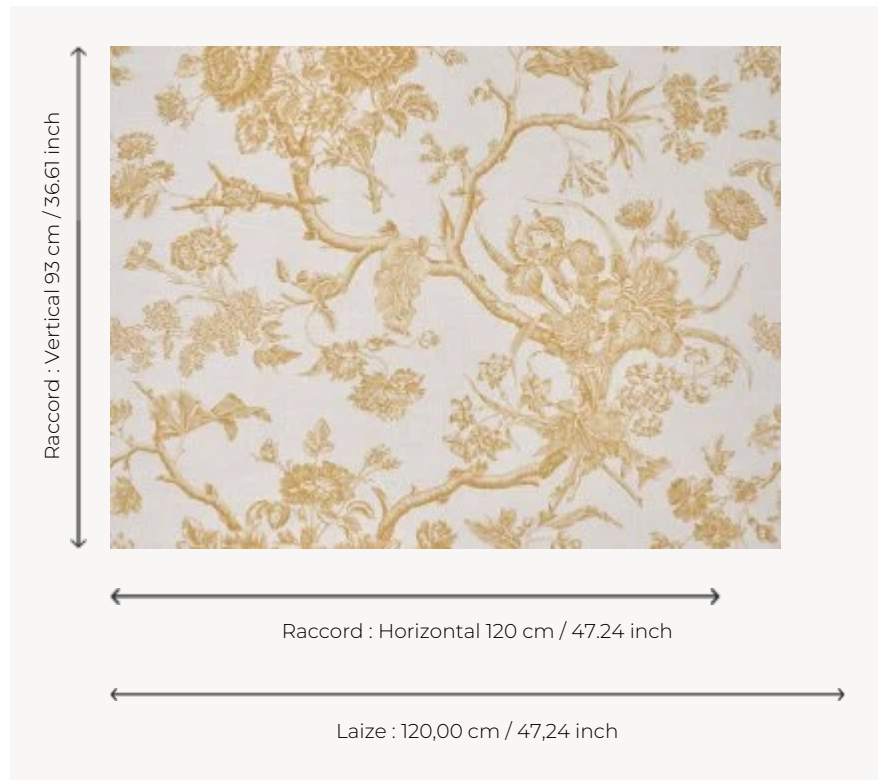

B7691001 CHANTONNAY

Ravissante toile à bouquets de fleurs, traitée en camaïeux comme les célèbres toiles de Jouy. Elle reproduit une toile imprimée à la plaque de cuivre, anglaise ou française, datant du dernier quart du XVIIIe siècle et conservée dans les archives de la Maison. Existe également en papier peint.

B7691001 - Miel

Braquenié

TYPE	Imprimés
COMPOSITION	57 % Lin - 43 % Coton
UNITÉ DE VENTE	Disponible au mètre
LAIZE	120 cm / 47,24 inch
RACCORD	H: 120 cm - 47,24 inch V: 93 cm - 36,61 inch Raccord droit
POIDS	252 gr / ml
ENTRETIEN	
NOTES	Made in France (EPV/Living Heritage Mill)
INFORMATIONS	Imprimé au cadre